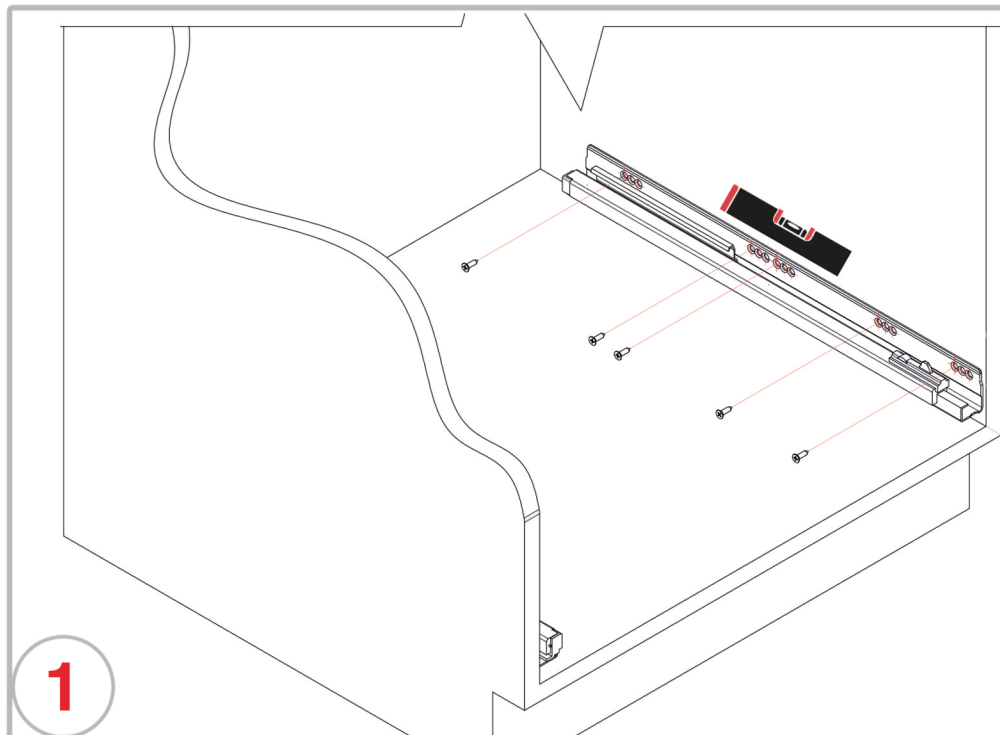

Pullboy Vario

Einbau - Abfallsammler / Built - in waste bin

Montage der Schienen nach Angaben des Herstellers!

Assembly instructions according to the rail manufacturer!

El montaje de los rieles en la gaveta de acuerdo con el fabricante!

Observez les instructions du fabricant pour le montage des rails dans le tiroir!

Volg voor het plaatsen van de rails de montagehandleiding

Die Pflege und Reinigung kann mit handelsüblichen Reinigungsmitteln erfolgen.