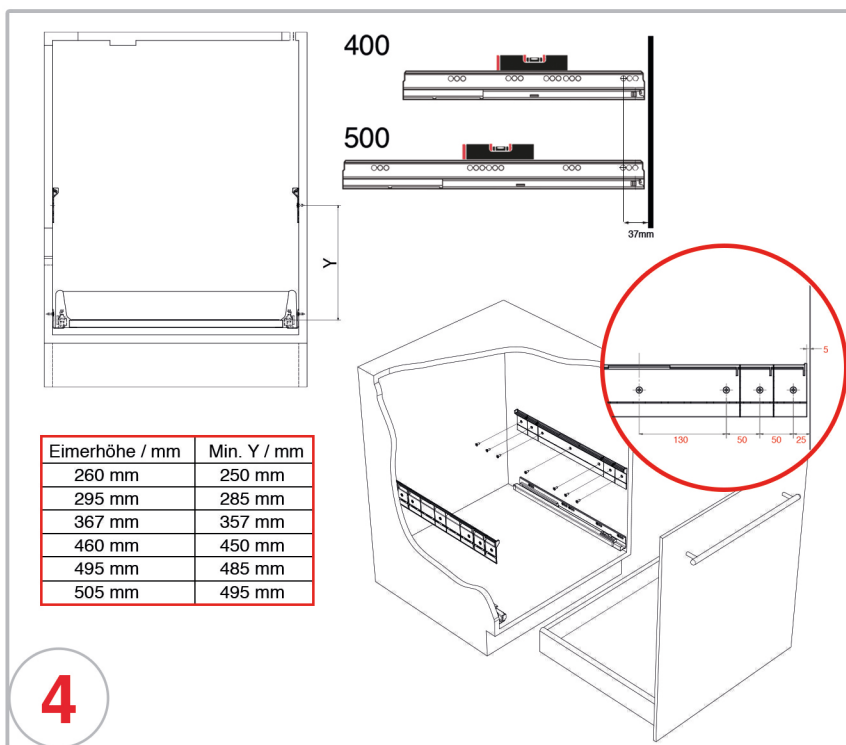

Die Pflege und Reinigung kann mit handelsüblichen Reinigungsmitteln erfolgen.

The waste bin can be cleaned with commercial household cleander.

La poubelle peut être nettoyée avec produits de nettoyage usuels.

El cubo de basura se puede limpiar con limpiador domestico comercial.

Onderhoud en reiniging met normale spoelmiddelen voor huishoudelijk gebruik