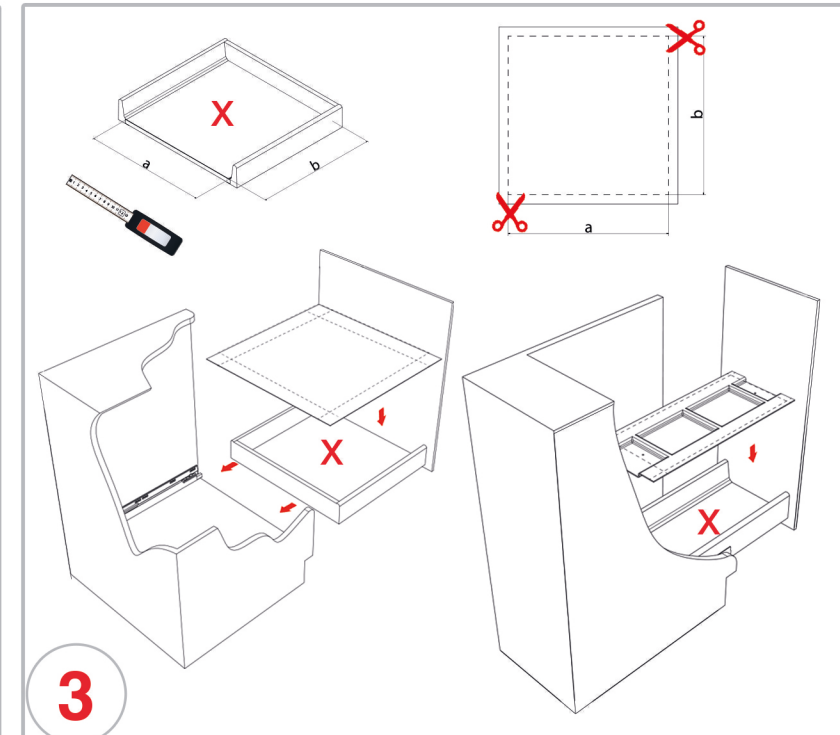

Die Pflege und Reinigung kann mit handelsüblichen Reinigungsmitteln erfolgen.

The waste bin can be cleaned with commercial household cleander.

La poubelle peut être nettoyée avec produits de nettoyage usuels.

El cubo de basura se puede limpiar con limpiador domestico comercial.

Onderhoud en reiniging met normale spoelmiddelen voor huishoudelijk gebruik