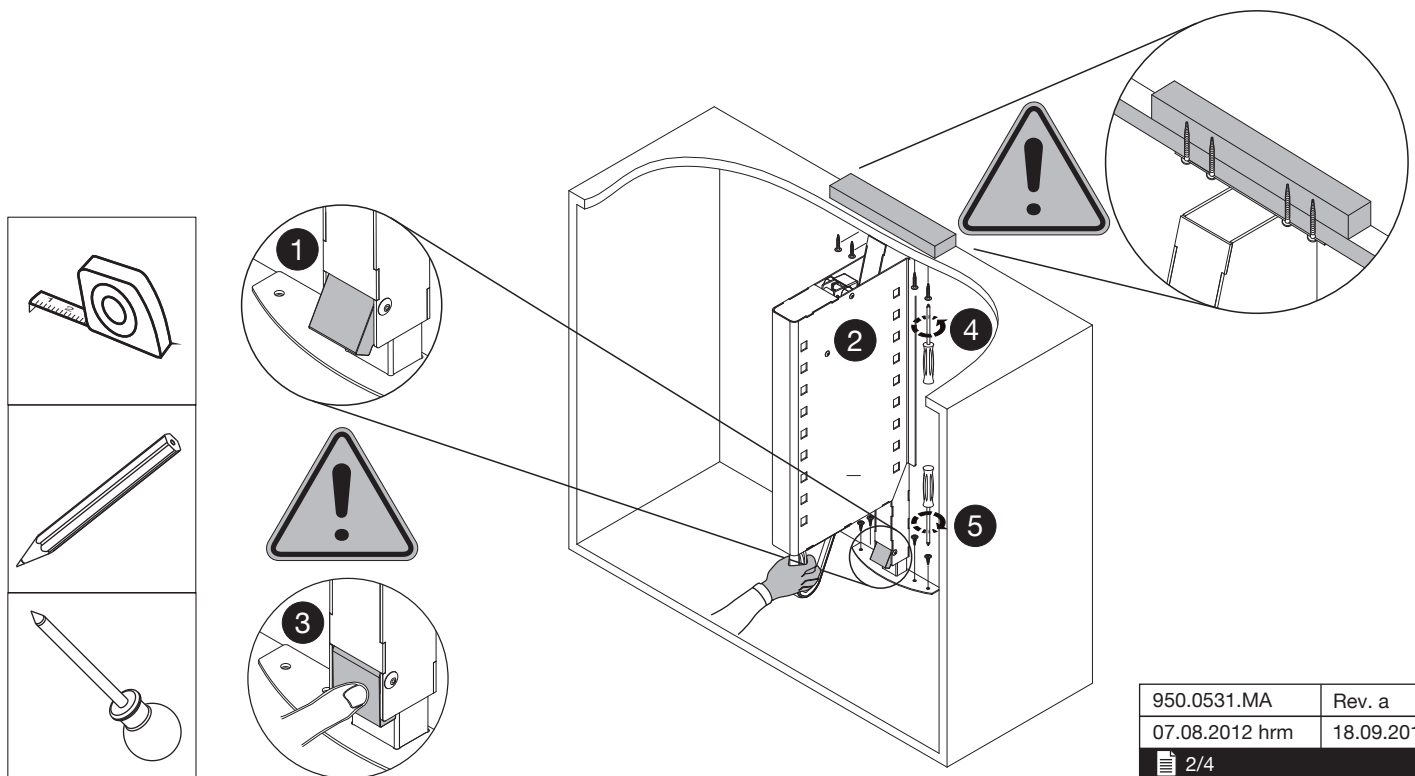

Art.-Nr.
Typ 1 500.0183.xx
Typ 2 500.0184.xx

Pegasus Libell

peka
macht Stauraum ergonomisch

Montageanleitung
Assembly instruction
Instruction de montage

Liftsystem zur Nutzung überhoher Oberschränke
Lift system for very high cupboards
Système Lift pour des armoires suspendues

950.0531.MA	Rev. a
07.08.2012 hrm	18.09.2014 hrm
2/4	

Empfehlung: Wandbefestigung
 Recommendation: Wall fastening
 Recommendation: Fixation au mur