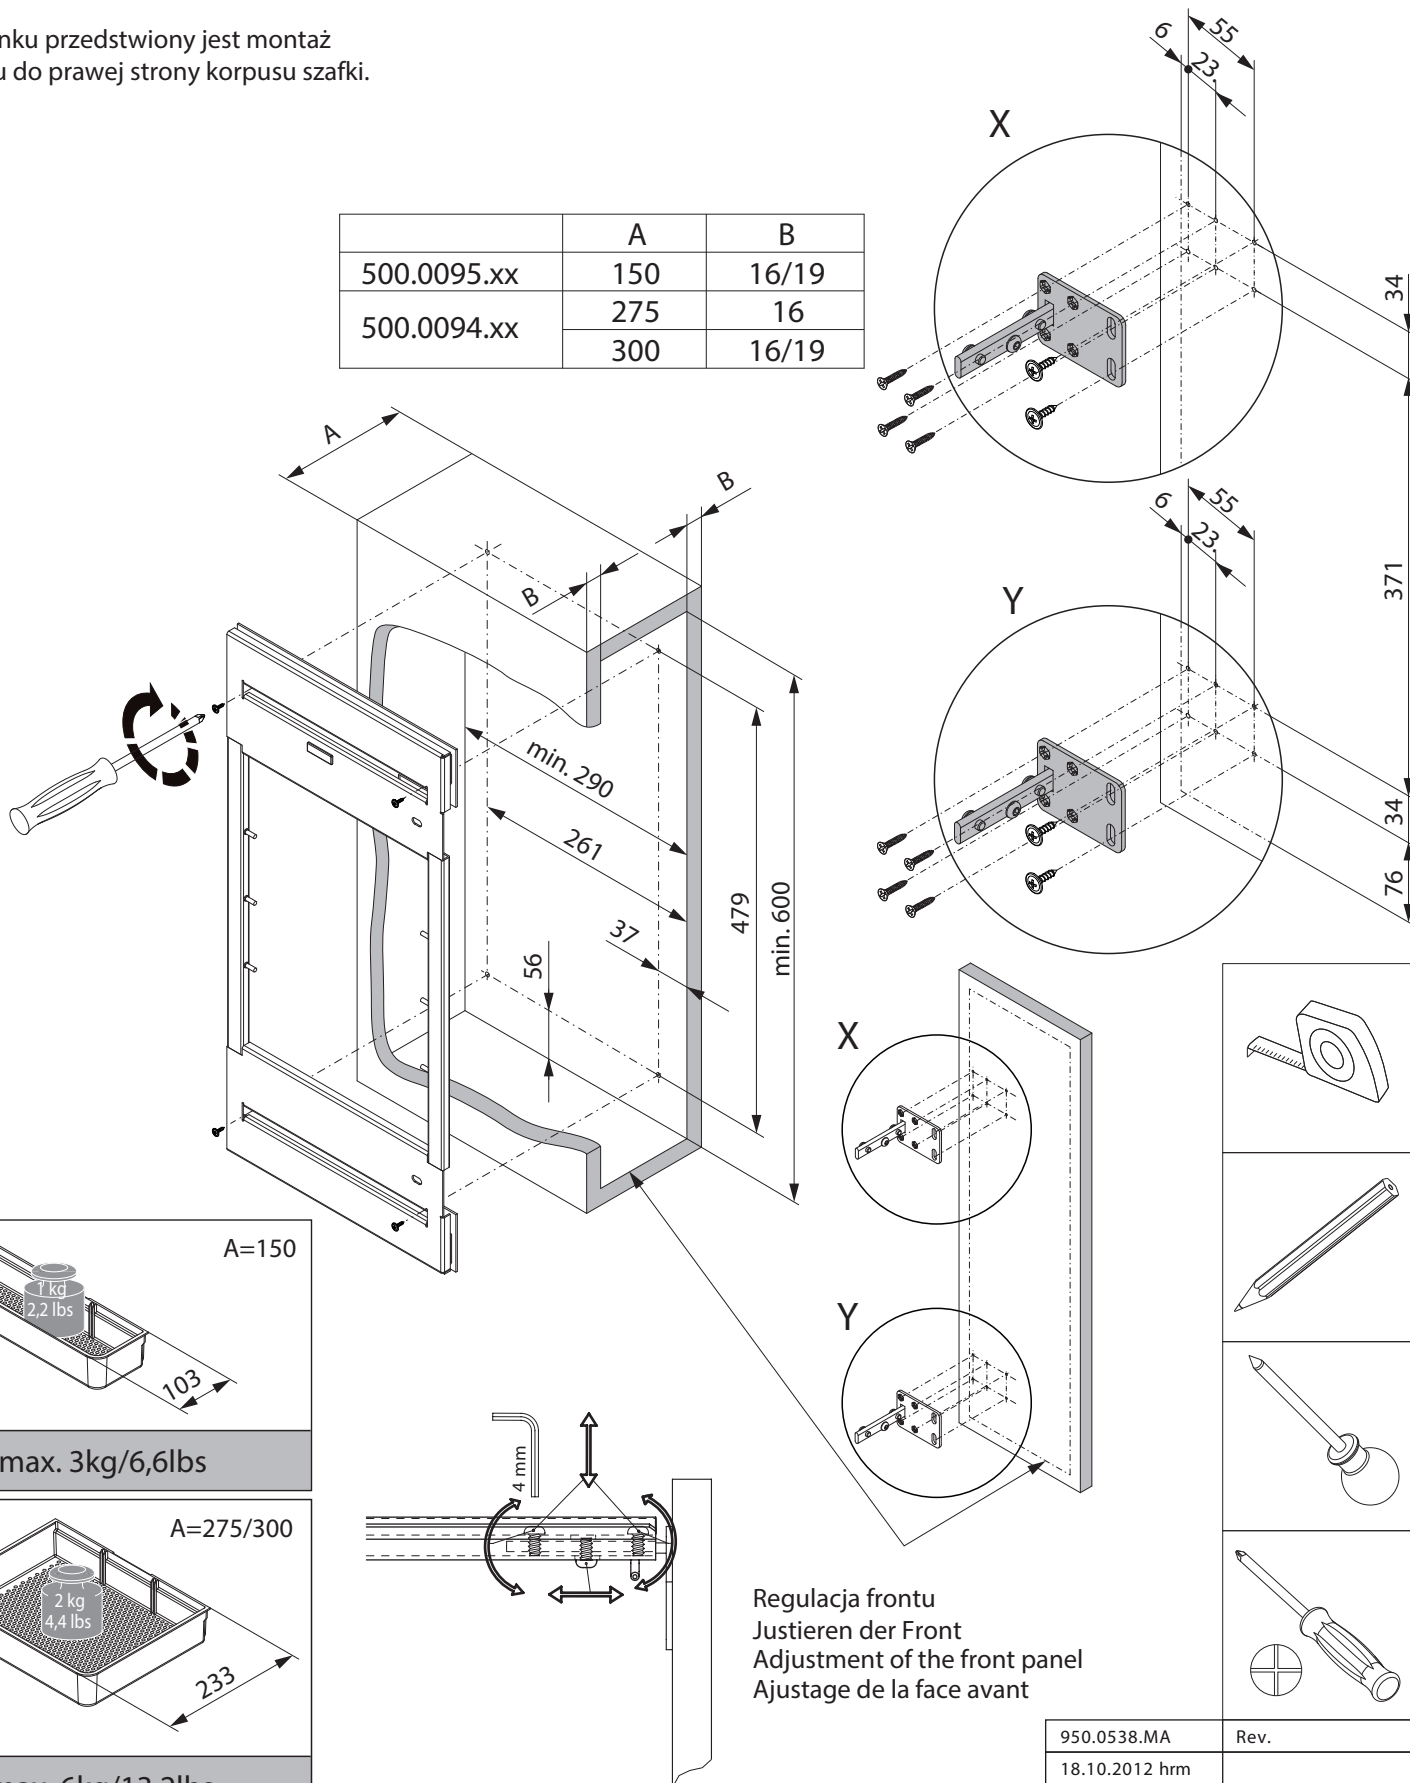

# Picanto

**peka**  
macht Stauraum ergonomisch

Instrukcja montażu  
Assembly instruction  
Instruction de montage  
Montageanleitung

Instrukcja montażu mechanizmu Picanto  
Seitenwand-Vollauszug für Oberschränke  
Side panel full-extension runner for wall units  
Extension complète sur paroi latérale pour armoires suspendues

6295 Mosen  
Switzerland  
T +41 41 919 94 00  
www.peka-system.ch

Na rysunku przedstwiony jest montaż systemu do prawej strony korpusu szafki.

	A	B
500.0095.xx	150	16/19
500.0094.xx	275	16
	300	16/19

Regulacja frontu  
Justieren der Front  
Adjustment of the front panel  
Ajustage de la face avant