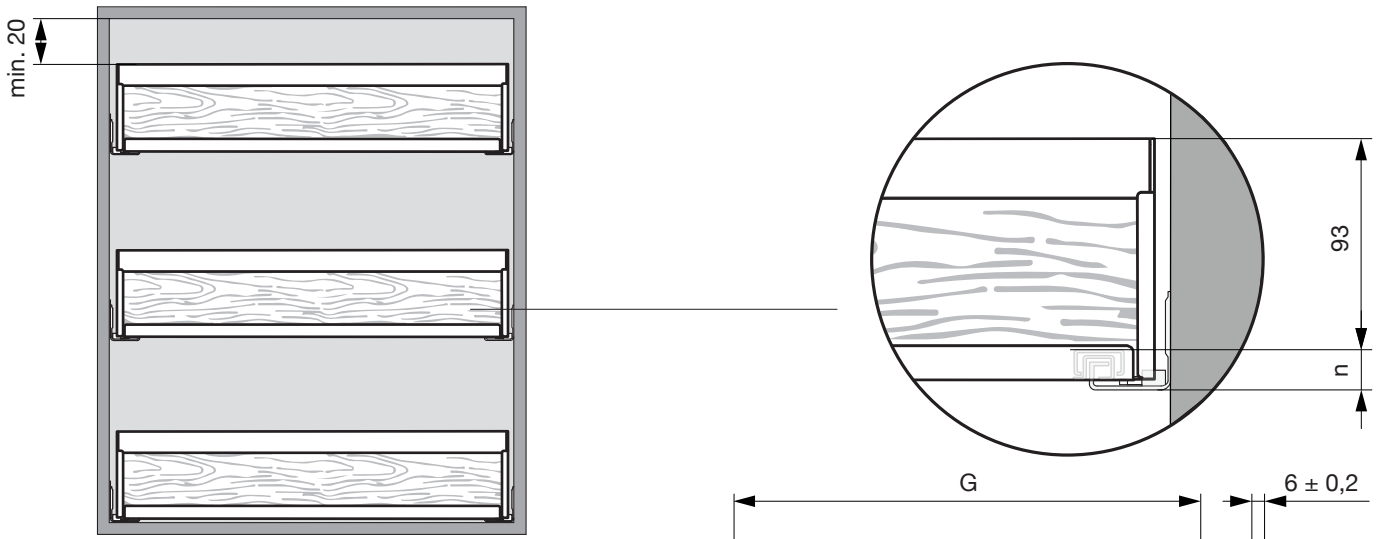

A	B	G	Set.-Nr. F=35mm	Set.-Nr. F=87mm
275	225	222	200.1920.xx	200.1930.xx
300	250	247	200.1921.xx	200.1931.xx
400	350	347	200.1922.xx	200.1932.xx
450	400	397	200.1923.xx	200.1933.xx
500	450	447	200.1924.xx	200.1934.xx
550	500	497	200.1925.xx	200.1935.xx
600	550	547	200.1926.xx	200.1936.xx
800	750	747	200.1927.xx	200.1937.xx
825	775	772	200.1928.xx	200.1938.xx
900	850	847	200.1929.xx	200.1939.xx

Produkt Product Produit	Typ Type Type	Nennlänge NL Nominal length NL Longueur nominale NL	C	D	E	n
Adar Salice	FUTURA SMOVE 6555/45	450	62	44	42	31,3
Blum	Tandem 560H4500....		49	43	36,5	26,8
Ebco	PR.Quadral SL-S/C Code: P-CDS-45-SCCi		48	36	36,5	27,5
Grass	DYNAMOOV 30kg F1301077		49	43	37	27,6
Grass	DYNAPRO 40kg F1301160		49	43	37	27,6
Hettich	Quadro V6 0045291		50	37	35,5	26
Hettich	Quadro 30 0047431		52	39	34,5	24
POINT	Precision Soft closing 450 mm 44075		48	42	37,5	28
Sun Chain	L 72187/450 GA		49	33	36	27