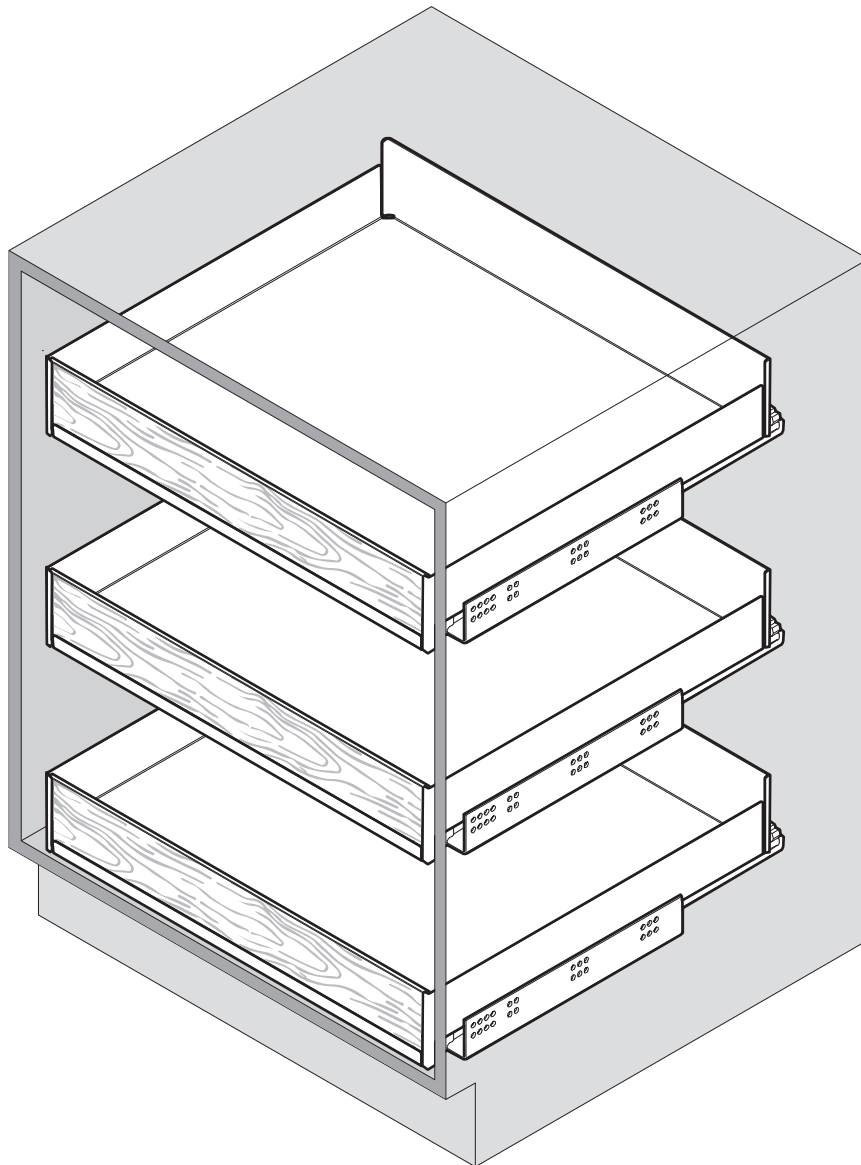

Extendo Fiore Universal ohne Distanzleiste

peka
macht Stauraum ergonomisch

Montageanleitung
Assembly instruction
Instruction de montage

Auszugstabilator hinter Frontauszügen oder für Möbel mit 0-Einsprung Scharnieren
Pull-out shelf behind front pull-outs or for furniture with zero protrusion hinges
Tablette extensible pour meuble avec charnière avec coudage 0 mm

6295 Mosen
Switzerland
T +41 41 919 94 00
www.peka-system.ch

1x

1x

1x

950.0675.MA	Rev. c
25.11.2016 mm	28.08.2017 som
1/4