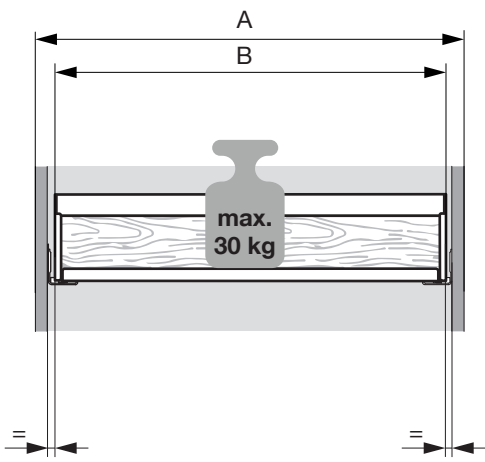

Extendo Fiore Universal ohne Distanzleiste

peka
macht Stauraum ergonomisch

Montageanleitung
Assembly instruction
Instruction de montage

Auszugstabilator hinter Frontauszügen oder für Möbel mit 0-Einsprung Scharnieren
Pull-out shelf behind front pull-outs or for furniture with zero protrusion hinges
Tablette extensible pour meuble avec charnière avec coudage 0 mm

6295 Mosen
Switzerland
T +41 41 919 94 00
www.peka-system.ch

1x

1x

1x

950.0675.MA	Rev. c
25.11.2016 mm	28.08.2017 som
1/4	

A	B	G	Set.-Nr. F=35mm	Set.-Nr. F=87mm
275	225	222	200.1920.xx	200.1930.xx
300	250	247	200.1921.xx	200.1931.xx
400	350	347	200.1922.xx	200.1932.xx
450	400	397	200.1923.xx	200.1933.xx
500	450	447	200.1924.xx	200.1934.xx
550	500	497	200.1925.xx	200.1935.xx
600	550	547	200.1926.xx	200.1936.xx
800	750	747	200.1927.xx	200.1937.xx
825	775	772	200.1928.xx	200.1938.xx
900	850	847	200.1929.xx	200.1939.xx

Produkt Product Produit	Typ Type Type	Nennlänge NL Nominal length NL Longueur nominale NL	C	D	E	n
Adar Salice	FUTURA SMOVE 6555/45	450	62	44	42	31,3
Blum	Tandem 560H4500....		49	43	36,5	26,8
Ebco	PR.Quadral SL-S/C Code: P-CDS-45-SCCi		48	36	36,5	27,5
Grass	DYNAMOOV 30kg F1301077		49	43	37	27,6
Grass	DYNAPRO 40kg F1301160		49	43	37	27,6
Hettich	Quadro V6 0045291		50	37	35,5	26
Hettich	Quadro 30 0047431		52	39	34,5	24
POINT	Precision Soft closing 450 mm 44075		48	42	37,5	28
Sun Chain	L 72187/450 GA		49	33	36	27