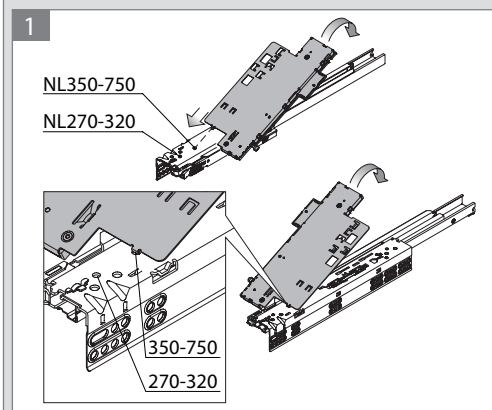

# DYNAPRO TIPMATIC SOFT-CLOSE

Wymagane akcesoria:

Ważne: Zwróć uwagę na kolejność instalacji!

## Regulacja szczeliny przedniej