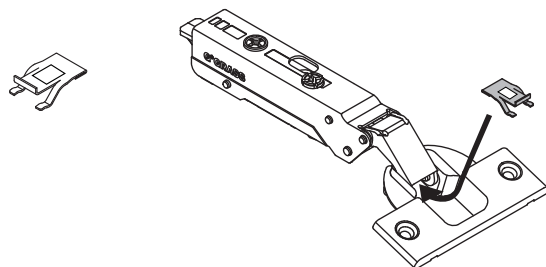

Timos

85° Winkelbegrenzer / 85° Angle reduction clip / Reduction de l'angle d'ouverture à 85° / Limitatore dell'angolo di apertura a 85° / Limitador del ángulo de apertura a 85° / Montaż ogranicznika kąta otwarcia 85°

F072135802000 - 2011/11

Montageanleitung / Mounting Instruction / Notice de montage / Istruzioni di montaggio / Instrucciones de montaje / Instruções de montagem

1