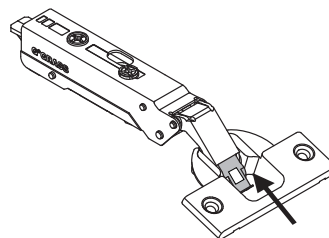

Timos

85° Winkelbegrenzer / 85° Angle reduction clip / Reduction de l'angle d'ouverture à 85° / Limitatore dell'angolo di apertura a 85° / Limitador del ángulo de apertura a 85° / Montaż ogranicznika kąta otwarcia 85°

F072135802000 - 2011/11

Montageanleitung / Mounting Instruction / Notice de montage / Istruzioni di montaggio / Instrucciones de montaje / Instruções de montagem

1

2a

2b

2c

3

4