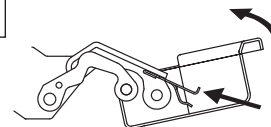

# Timos

85° Winkelbegrenzer / 85° Angle reduction clip / Reduction de l'angle d'ouverture à 85° / Limitatore dell'angolo di apertura a 85° / Limitador del ángulo de apertura a 85° / Montaż ogranicznika kąta otwarcia 85°

F072135802000 - 2011/11

Montageanleitung / Mounting Instruction / Notice de montage / Istruzioni di montaggio / Instrucciones de montaje / Instruções de montagem

1

2a

2b

2c

3

4