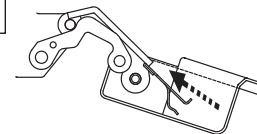

# Timos

85° Winkelbegrenzer / 85° Angle reduction clip / Reduction de l'angle d'ouverture à 85° / Limitatore dell'angolo di apertura a 85° / Limitador del ángulo de apertura a 85° / Montaż ogranicznika kąta otwarcia 85°

F072135802000 - 2011/11

Montageanleitung / Mounting Instruction / Notice de montage / Istruzioni di montaggio / Instrucciones de montaje / Instruções de montagem

1

2a

2b

2c

3

4