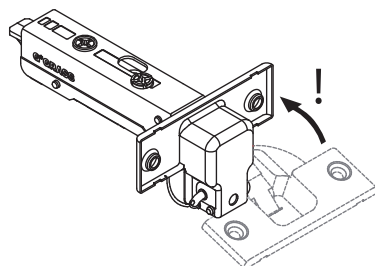

Timos

85° Winkelbegrenzer / 85° Angle reduction clip / Reduction de l'angle d'ouverture à 85° / Limitatore dell'angolo di apertura a 85° / Limitador del ángulo de apertura a 85° / Montaż ogranicznika kąta otwarcia 85°

F072135802000 - 2011/11

Montageanleitung / Mounting Instruction / Notice de montage / Istruzioni di montaggio / Instrucciones de montaje / Instruções de montagem

1

2a

2b

2c

3

4