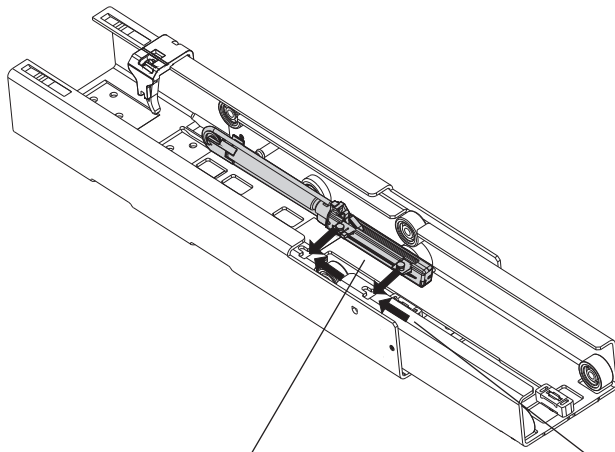

SOFTOPEN

Zu Vollauszug Compact Hochschrank Standard
Pour extension complète Compact Hochschrank Standard
For full-extension runner Compact Hochschrank Standard

Art.Nr. 100.0777.xx	
1x	1x
	

1

2