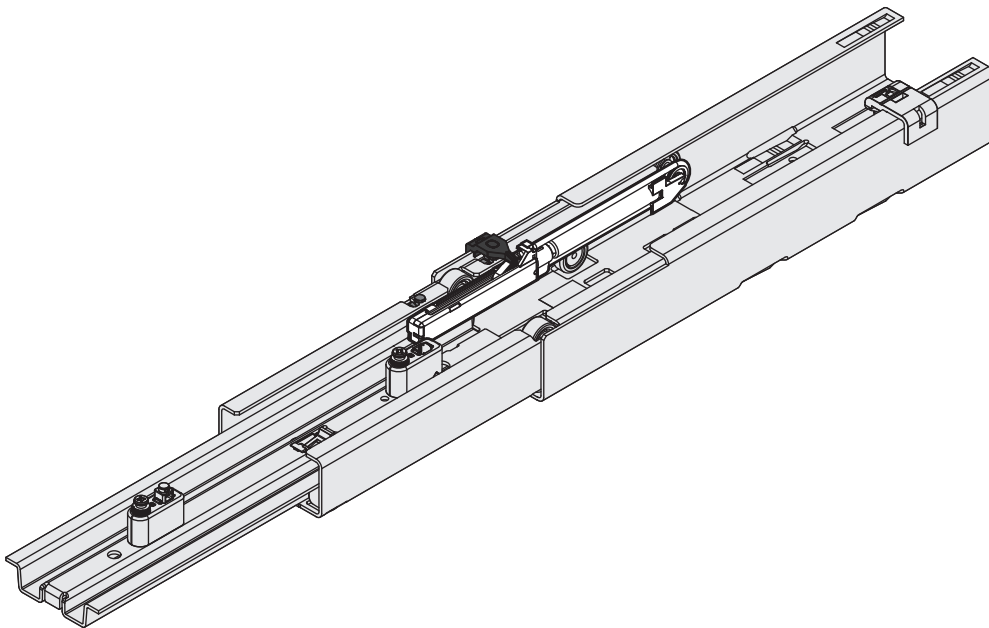

SOFTOPEN

Zu Vollauszug Compact Hochschrank Standard
Pour extension complète Compact Hochschrank Standard
For full-extension runner Compact Hochschrank Standard

Art.Nr. 100.0777.xx	
1x	1x
	

1

2