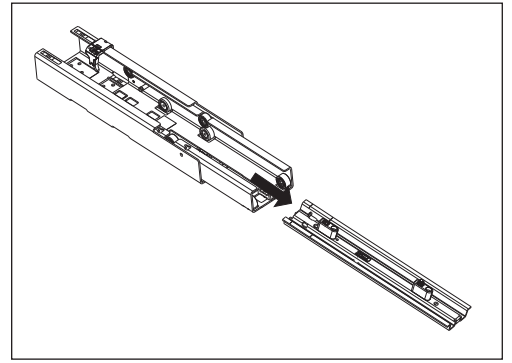

SOFTOPEN

Zu Vollauszug Compact Hochschrank Standard
Pour extension complète Compact Hochschrank Standard
For full-extension runner Compact Hochschrank Standard

Art.Nr. 100.0777.xx	
1x	1x
	

1

2