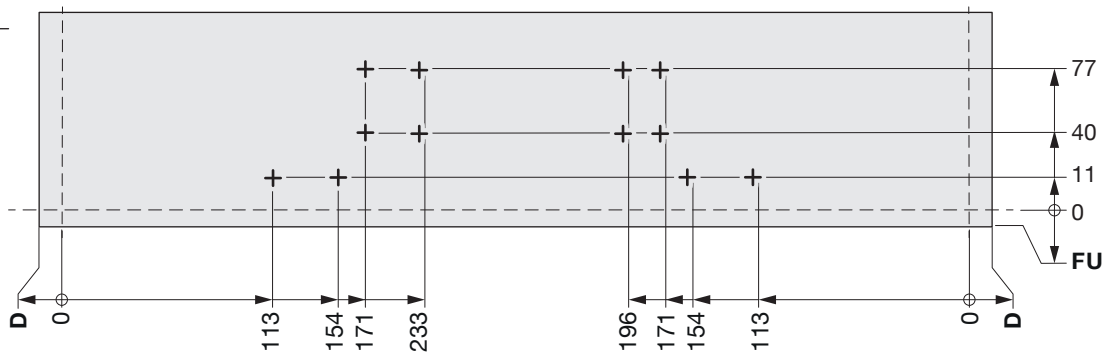

Verstärkungswinkel-Set Riverso
Jeu d'équerre de renfort Riverso
Reinforcement bracket set Riverso

Art.Nr. 200.2662.xx	2x 
------------------------	---

1

2

$FS + A = D$

3

12x

12x

! DE Weiter mit Punkt 7 der Montageanleitung 950.0795.MA
 FR Passer au point 7 de l'instruction de montage 950.0795.MA
 EN Continue with section 7 of installation instructions 950.0795.MA

i

4x