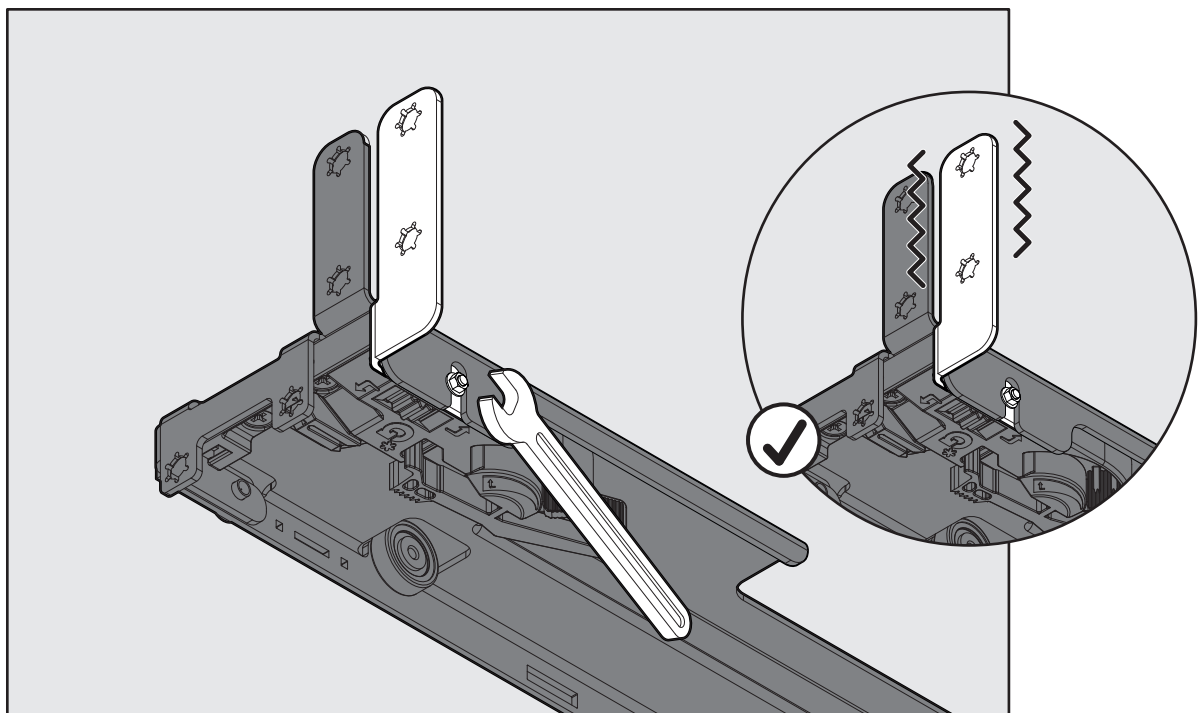

Verstärkungswinkel-Set Riverso
Jeu d'équerre de renfort Riverso
Reinforcement bracket set Riverso

Art.Nr. 200.2662.xx	2x 
------------------------	---

1

2

$FS + A = D$

3

12x

12x