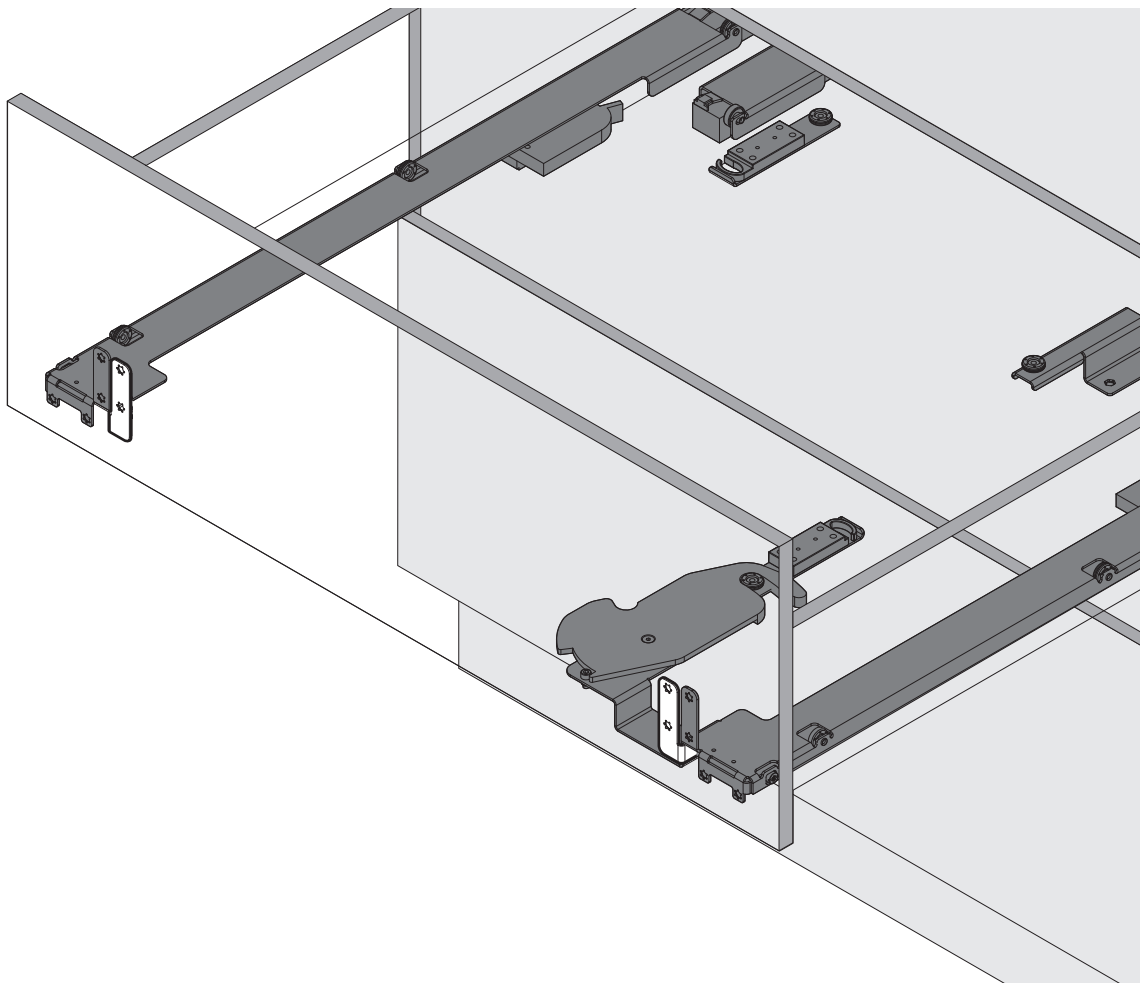

Verstärkungswinkel-Set Riverso
Jeu d'équerre de renfort Riverso
Reinforcement bracket set Riverso

Art.Nr. 200.2662.xx	2x 
------------------------	---

1

2

$FS + A = D$

3

12x

12x

! DE Weiter mit Punkt 7 der Montageanleitung 950.0795.MA
 FR Passer au point 7 de l'instruction de montage 950.0795.MA
 EN Continue with section 7 of installation instructions 950.0795.MA

i

4x