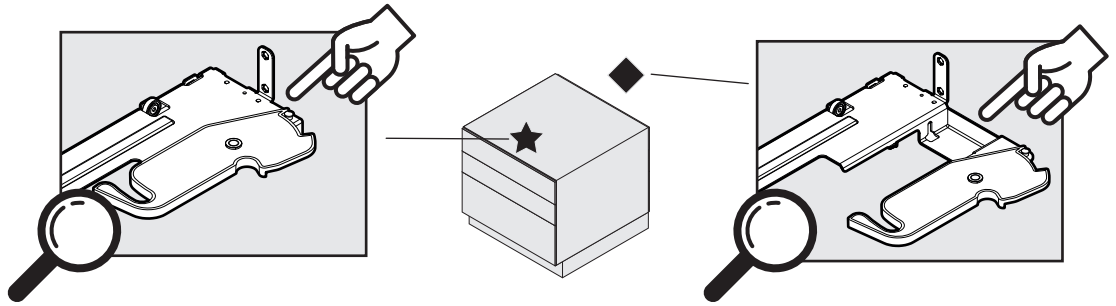

Verstärkungswinkel-Set Riverso
Jeu d'équerre de renfort Riverso
Reinforcement bracket set Riverso

Art.Nr. 200.2662.xx	2x 
------------------------	---

1

2

$FS + A = D$

3

12x

12x