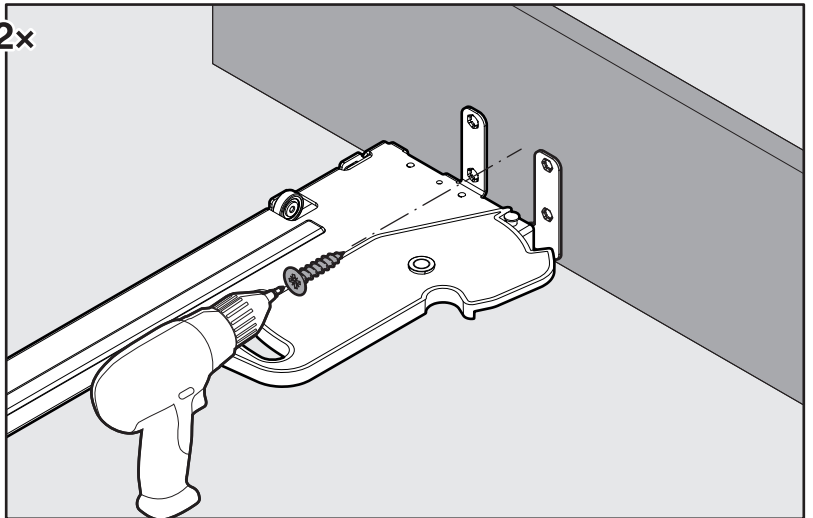

Verstärkungswinkel-Set Riverso
Jeu d'équerre de renfort Riverso
Reinforcement bracket set Riverso

Art.Nr. 200.2662.xx	2x 
------------------------	---

1

2

$FS + A = D$

3

12x

12x