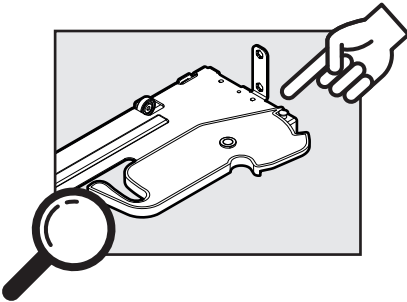

Verstärkungswinkel-Set Riverso
Jeu d'équerre de renfort Riverso
Reinforcement bracket set Riverso

Art.Nr. 200.2662.xx	2x 
------------------------	---

1

2

$FS + A = D$

3

12x

12x