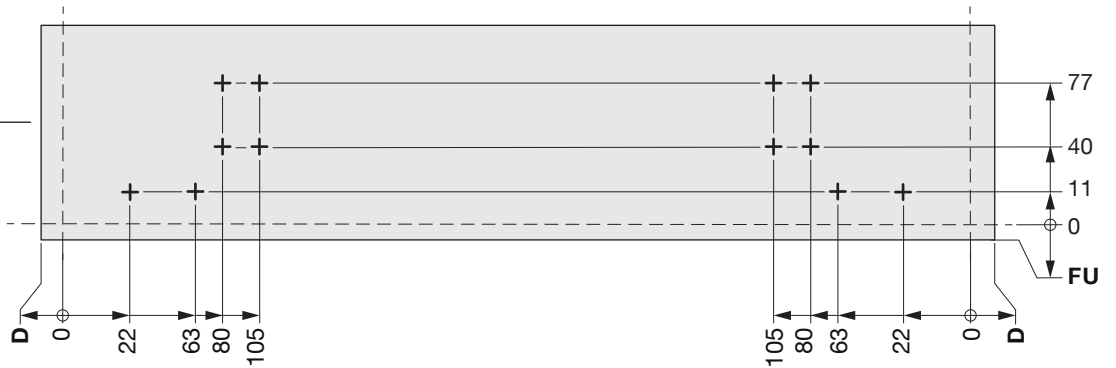

Verstärkungswinkel-Set Riverso
Jeu d'équerre de renfort Riverso
Reinforcement bracket set Riverso

Art.Nr. 200.2662.xx	2x 
------------------------	---

1

2

$FS + A = D$

3

12x

12x

! DE Weiter mit Punkt 7 der Montageanleitung 950.0795.MA
 FR Passer au point 7 de l'instruction de montage 950.0795.MA
 EN Continue with section 7 of installation instructions 950.0795.MA

i

4x