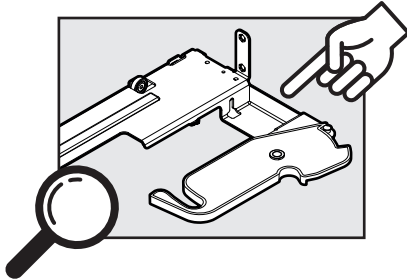

Verstärkungswinkel-Set Riverso
Jeu d'équerre de renfort Riverso
Reinforcement bracket set Riverso

Art.Nr. 200.2662.xx	2x 
------------------------	---

1

2

$FS + A = D$

3

12x

12x