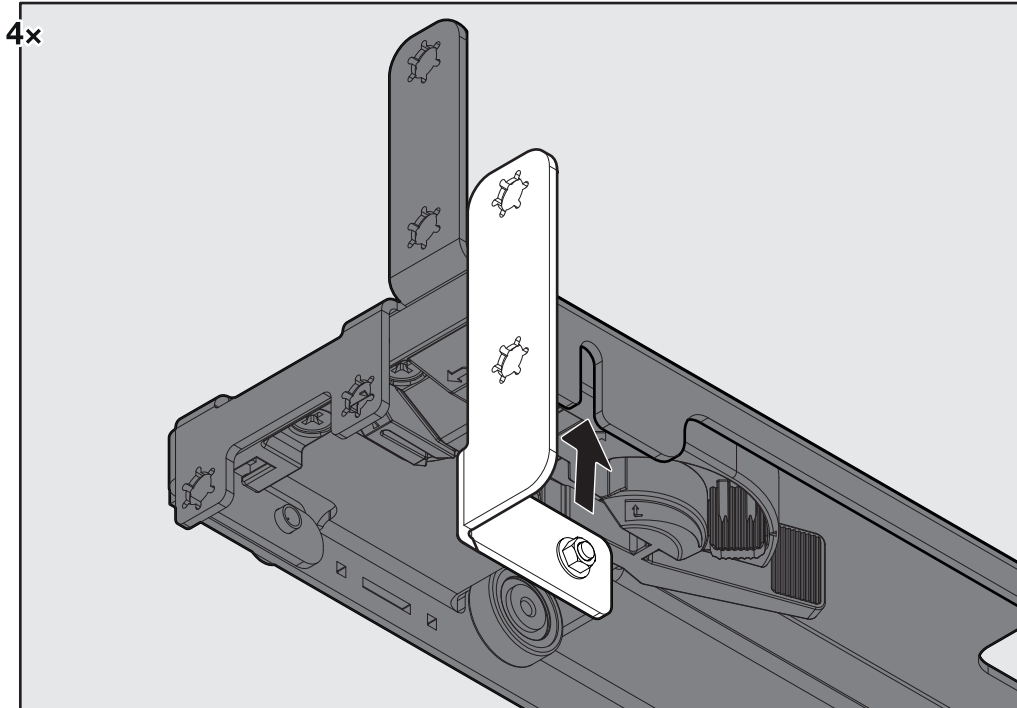

Verstärkungswinkel-Set Riverso
Jeu d'équerre de renfort Riverso
Reinforcement bracket set Riverso

Art.Nr. 200.2662.xx	2x 
------------------------	---

1

2

$FS + A = D$

3

12x

12x