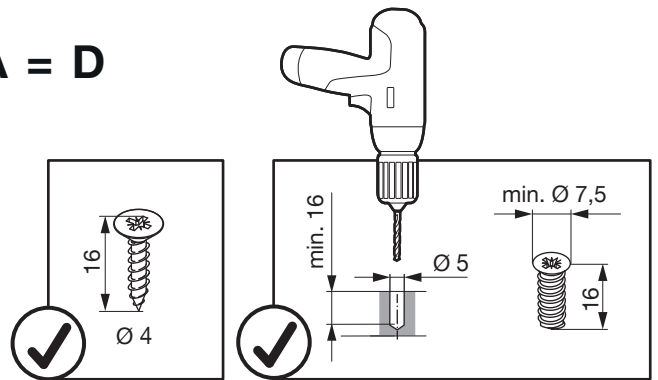

Verstärkungswinkel-Set Riverso
Jeu d'équerre de renfort Riverso
Reinforcement bracket set Riverso

Art.Nr. 200.2662.xx	2x 
------------------------	---

1

2

$FS + A = D$

3

12x

12x

! DE Weiter mit Punkt 7 der Montageanleitung 950.0795.MA
 FR Passer au point 7 de l'instruction de montage 950.0795.MA
 EN Continue with section 7 of installation instructions 950.0795.MA

i

4x