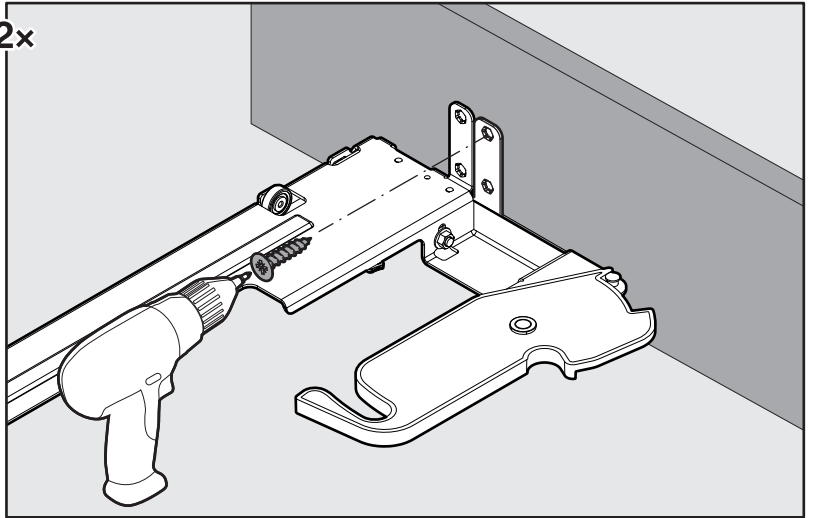

Verstärkungswinkel-Set Riverso
Jeu d'équerre de renfort Riverso
Reinforcement bracket set Riverso

Art.Nr. 200.2662.xx	2x 
------------------------	---

1

2

$FS + A = D$

3

12x

12x