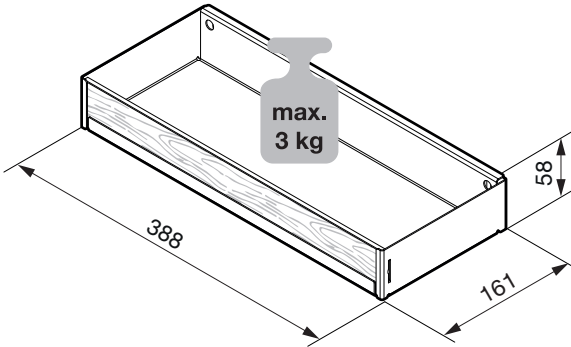

TABLO

Das individuell einsetzbare Ablageelement
 Casier utilisable individuellement
 A versatile storage unit

Tablo Fiore
 Art.Nr.
 400.0121.XX

1x 	1x 	1x 	2x SPAX  ø4.5x16
---	---	---	---

Tablo Libell
 Art.Nr.
 600.0426.xx

1x 	2x SPAX  ø4.5x16
---	---

TABLO FIORO

TABLO LIBELL

1

2

TABLO FIORO

TABLO LIBELL

3