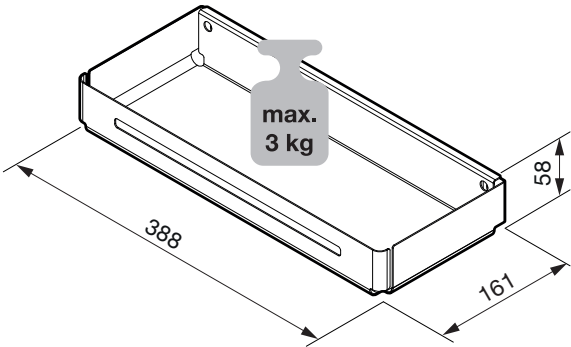

TABLO

Das individuell einsetzbare Ablageelement
 Casier utilisable individuellement
 A versatile storage unit

Tablo Fiore
 Art.Nr.
 400.0121.XX

1x 	1x 	1x 	2x SPAX  ø4.5x16
---	---	---	---

Tablo Libell
 Art.Nr.
 600.0426.xx

1x 	2x SPAX  ø4.5x16
---	---

TABLO FIORO

TABLO LIBELL

1

2

TABLO FIORO

TABLO LIBELL

3