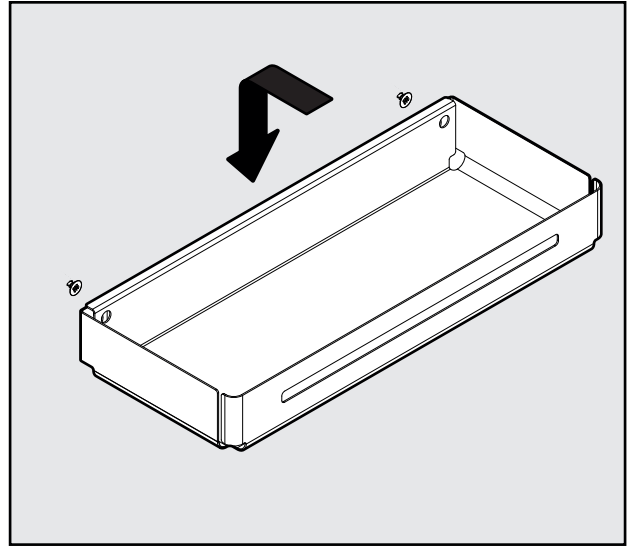

TABLO

Das individuell einsetzbare Ablageelement
 Casier utilisable individuellement
 A versatile storage unit

Tablo Fiore
 Art.Nr.
 400.0121.XX

1x 	1x 	1x 	2x SPAX  ø4.5x16
---	---	---	---

Tablo Libell
 Art.Nr.
 600.0426.xx

1x 	2x SPAX  ø4.5x16
---	---

TABLO FIORO

TABLO LIBELL

1

2

TABLO FIORO

TABLO LIBELL

3