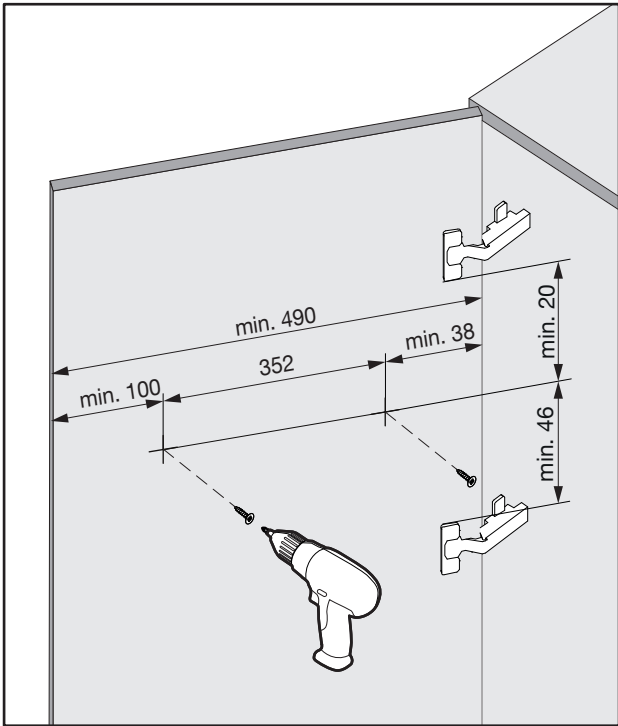

TABLO

Das individuell einsetzbare Ablageelement
 Casier utilisable individuellement
 A versatile storage unit

Tablo Fiore
 Art.Nr.
 400.0121.XX

1x 	1x 	1x 	2x SPAX  ø4.5x16
---	---	---	---

Tablo Libell
 Art.Nr.
 600.0426.xx

1x 	2x SPAX  ø4.5x16
---	---

TABLO FIORO

TABLO LIBELL

1

2

TABLO FIORO

TABLO LIBELL

3