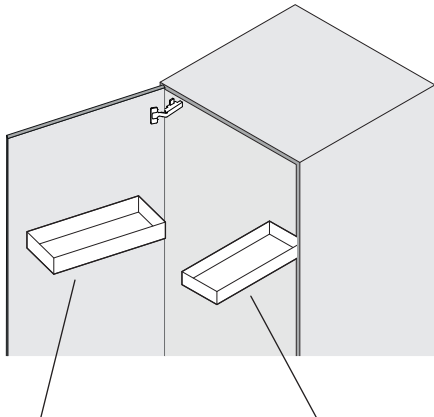

TABLO

Das individuell einsetzbare Ablageelement
 Casier utilisable individuellement
 A versatile storage unit

Tablo Fiore
 Art.Nr.
 400.0121.XX

1x 	1x 	1x 	2x SPAX  ø4.5x16
---	---	---	---

Tablo Libell
 Art.Nr.
 600.0426.xx

1x 	2x SPAX  ø4.5x16
---	---

TABLO FIORO

TABLO LIBELL

1

2

TABLO FIORO

TABLO LIBELL

3