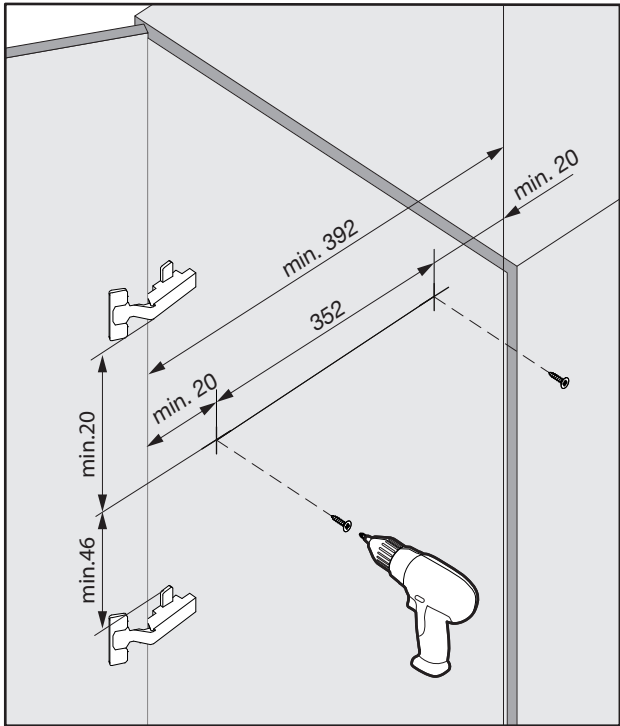

TABLO

Das individuell einsetzbare Ablageelement
 Casier utilisable individuellement
 A versatile storage unit

Tablo Fiore
 Art.Nr.
 400.0121.XX

1x 	1x 	1x 	2x SPAX  ø4.5x16
---	---	---	---

Tablo Libell
 Art.Nr.
 600.0426.xx

1x 	2x SPAX  ø4.5x16
---	---

TABLO FIORO

TABLO LIBELL

1

2

TABLO FIORO

TABLO LIBELL

3