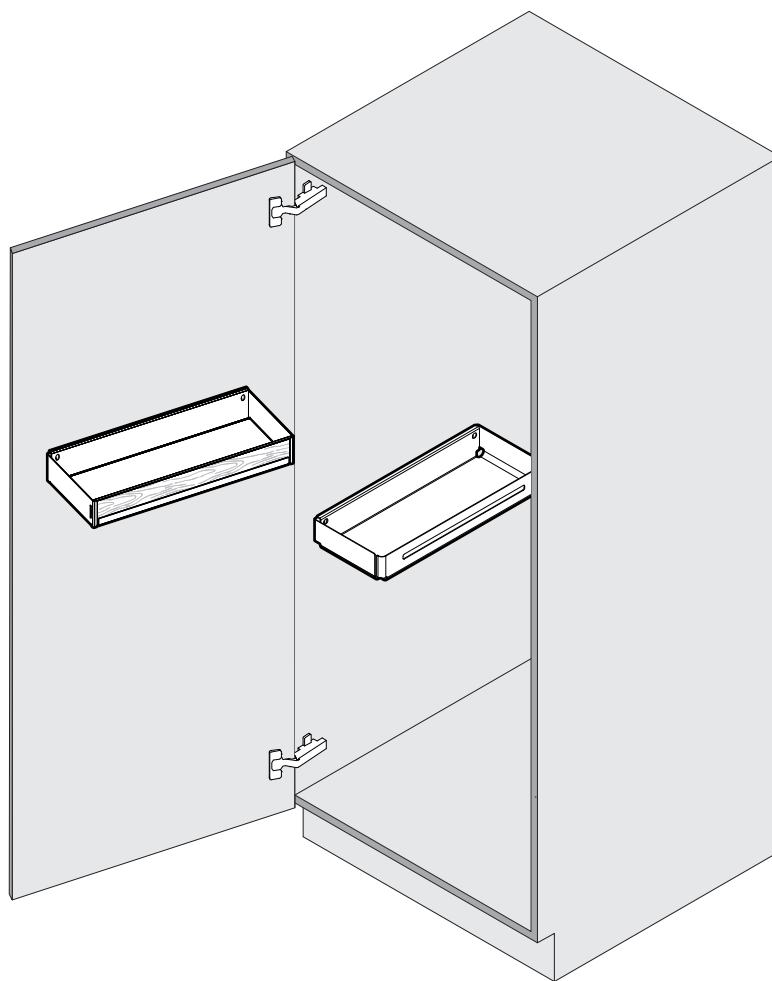

TABLO

Das individuell einsetzbare Ablageelement
 Casier utilisable individuellement
 A versatile storage unit

Tablo Fiore
 Art.Nr.
 400.0121.XX

1x 	1x 	1x 	2x SPAX  ø4.5x16
---	---	---	---

Tablo Libell
 Art.Nr.
 600.0426.xx

1x 	2x SPAX  ø4.5x16
---	---

TABLO FIORO

TABLO LIBELL

1

2

TABLO FIORO

TABLO LIBELL

3