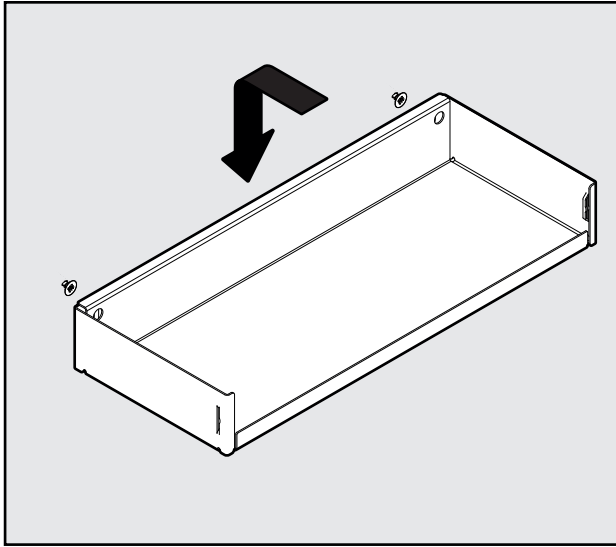

TABLO

Das individuell einsetzbare Ablageelement
 Casier utilisable individuellement
 A versatile storage unit

Tablo Fiore
 Art.Nr.
 400.0121.XX

1x 	1x 	1x 	2x SPAX  ø4.5x16
---	---	---	---

Tablo Libell
 Art.Nr.
 600.0426.xx

1x 	2x SPAX  ø4.5x16
---	---

TABLO FIORO

TABLO LIBELL

1

2

TABLO FIORO

TABLO LIBELL

3