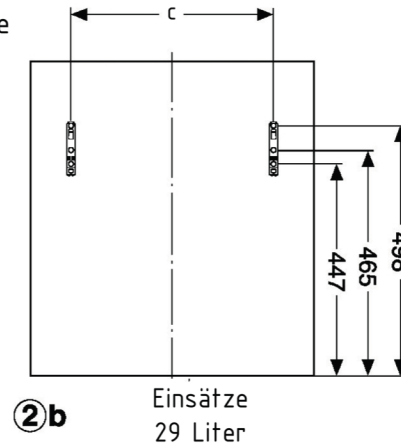

Pullboy-Z Einbau-Abfallsammler

für Grass Nova Pro Zargen, Höhe 90mm

1		
Einsatz	Maß a	Maß b
5L, 7L, 8L, 11L, 15L, 17L	37mm	280mm
29 Liter	37mm	450mm

2 a+b	
Korpusbreite in cm	Maß c
30	220mm
40	320mm
45	370mm
50	420mm
60	520mm