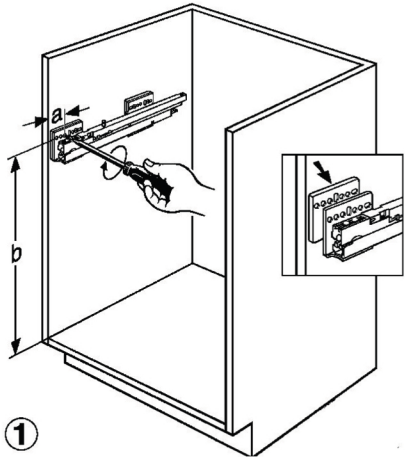

Pullboy-Z Einbau-Abfallsammler

für Grass Nova Pro Zargen, Höhe 90mm

1		
Einsatz	Maß a	Maß b
5L, 7L, 8L, 11L, 15L, 17L	37mm	280mm
29 Liter	37mm	450mm

2 a+b	
Korpusbreite in cm	Maß c
30	220mm
40	320mm
45	370mm
50	420mm
60	520mm