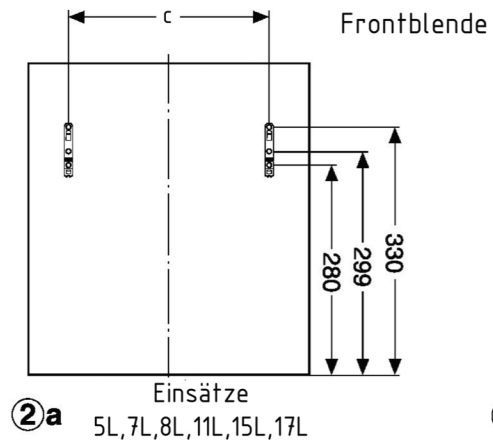

Pullboy-Z Einbau-Abfallsammler

für Grass Nova Pro Zargen, Höhe 90mm

1		
Einsatz	Maß a	Maß b
5L, 7L, 8L, 11L, 15L, 17L	37mm	280mm
29 Liter	37mm	450mm

2 a+b	
Korpusbreite in cm	Maß c
30	220mm
40	320mm
45	370mm
50	420mm
60	520mm