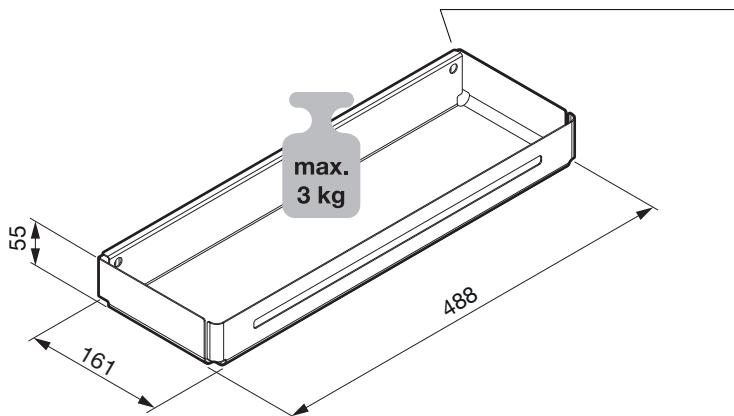

TRIO

—

Kombi-Set für Hochschrankausstattung
 Jeu combiné pour un équipement d'armoire haute
 Combination set for larder units

Art.Nr.
Universal
 100.1153.xx
Legrabox
 100.1154.xx

2x 	2x Universal / 2x Legrabox 	2x 	4x 	3x 	6x  ø4,5x15
---	---	---	---	--	--

Montageanleitung
Instructions de montage
Assembly instructions

Extendo Libell Universal 950.0743.MA
Extendo Libell Legrabox 950.0761.MA

1

3x

6x

ø4,5x15

2

3x