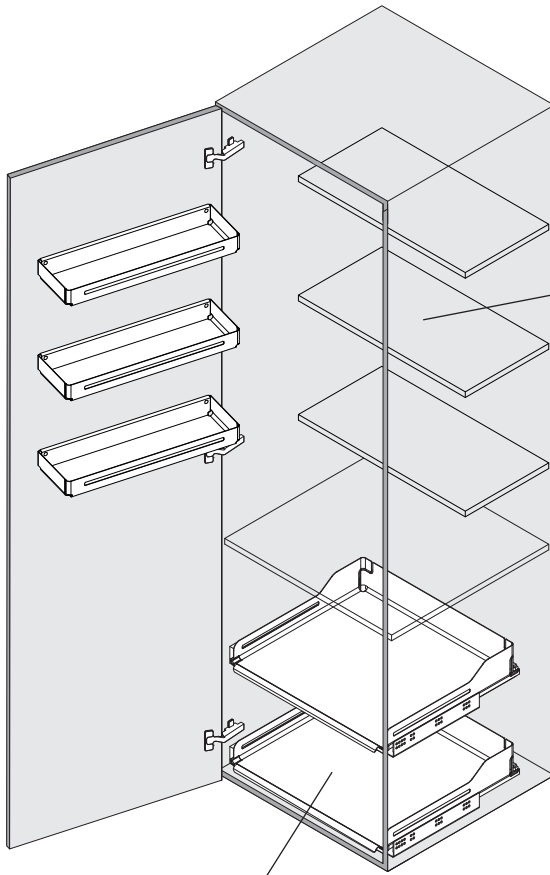

TRIO

—

Kombi-Set für Hochschrankausstattung
 Jeu combiné pour un équipement d'armoire haute
 Combination set for larder units

Art.Nr.
Universal
 100.1153.xx
Legrabox
 100.1154.xx

2x 	2x Universal / 2x Legrabox 	2x 	4x 	3x 	6x  ø4,5x15
---	---	---	---	--	--

Montageanleitung
Instructions de montage
Assembly instructions

Extendo Libell Universal 950.0743.MA
Extendo Libell Legrabox 950.0761.MA

1

3x

6x

ø4,5x15

2

3x