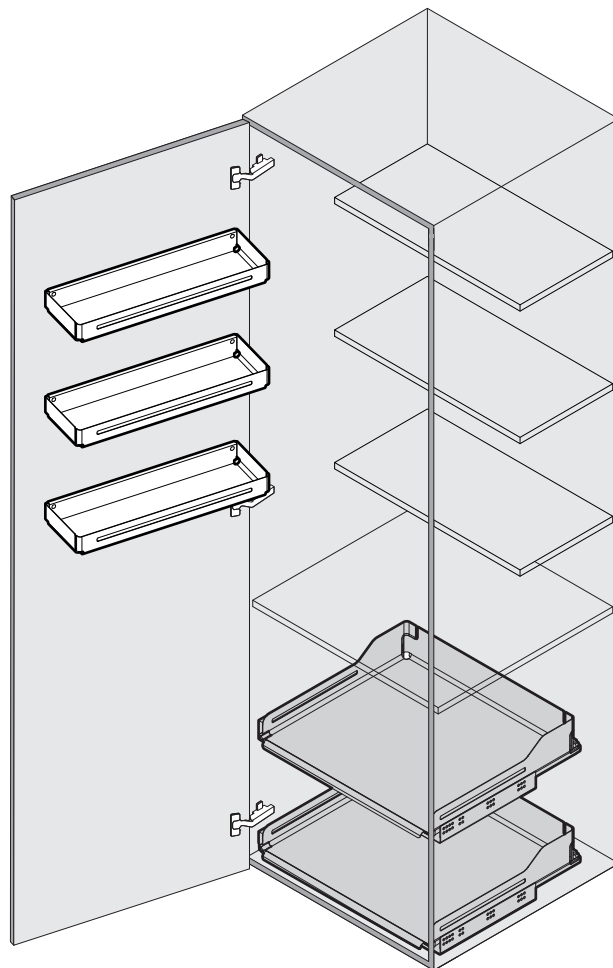

TRIO

—

Kombi-Set für Hochschrankausstattung
 Jeu combiné pour un équipement d'armoire haute
 Combination set for larder units

Art.Nr.
Universal
 100.1153.xx
Legrabox
 100.1154.xx

2x 	2x Universal / 2x Legrabox 	2x 	4x 	3x 	6x  ø4,5x15
---	---	---	---	--	--

Montageanleitung
Instructions de montage
Assembly instructions

Extendo Libell Universal 950.0743.MA
Extendo Libell Legrabox 950.0761.MA

1

3x

6x

ø4,5x15

2

3x