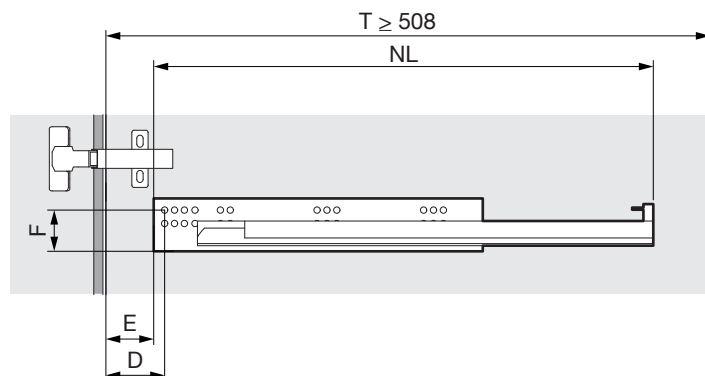

	<p>1x</p>	<p>1x</p>	<p>1x</p> <p>(A ≤ 800 = 1x) (A ≥ 800 = 2x)</p>	<p>2x</p>
--	-----------	-----------	--	-----------

A	B	Art.-Nr.
300	225	200.1306.xx
400	325	200.1310.xx
450	375	200.1312.xx
500	425	200.1314.xx
550	475	200.1316.xx
600	525	200.1318.xx
800	700	200.1320.xx
825	725	200.1322.xx
900	800	200.1324.xx

Produkt Produit Product	Typ Type Type	Nennlänge NL Longueur nominale NL Nominal length NL	D	E	F	n
			Adar Salice	FUTURA SMOVE 6555/45	62	44
Blum	Tandem 560H4500....	450	49	43	36,5	26,8
Ebco	PR.Quadral SL-S/C Code: P-CDS-45-SCCi		48	36	36,5	27,5
Grass	DYNAMOOV 30kg F1301077		49	43	37	27,6
Grass	DYNAPRO 40kg F1301160		49	43	37	27,6
Hettich	Quadro V6 0045291		50	37	35,5	26
Hettich	Quadro 30 0047431		52	39	34,5	24
POINT	Precision Soft closing 450 mm 44075		48	42	37,5	28
Sun Chain	L 72187/450 GA		49	33	36	27