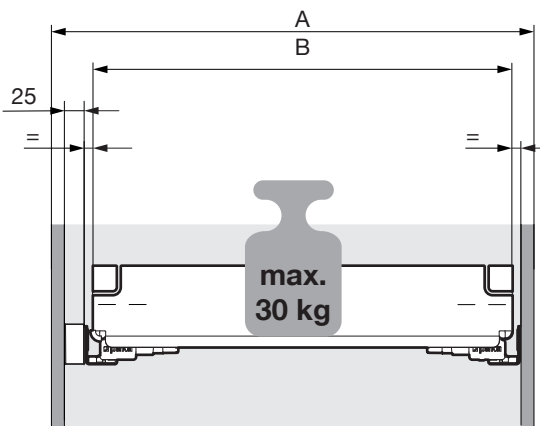

	<p>1x</p>	<p>1x</p>	<p>1x</p> <p>(A ≤ 800 = 1x) (A ≥ 800 = 2x)</p>	<p>2x</p>
--	-----------	-----------	--	-----------

A	B	Art.-Nr.
300	225	200.1306.xx
400	325	200.1310.xx
450	375	200.1312.xx
500	425	200.1314.xx
550	475	200.1316.xx
600	525	200.1318.xx
800	700	200.1320.xx
825	725	200.1322.xx
900	800	200.1324.xx

Produkt Produit Product	Typ Type Type	Nennlänge NL Longueur nominale NL Nominal length NL	D	E	F	n
			Adar Salice	FUTURA SMOVE 6555/45	62	44
Blum	Tandem 560H4500....	450	49	43	36,5	26,8
Ebco	PR.Quadral SL-S/C Code: P-CDS-45-SCCi		48	36	36,5	27,5
Grass	DYNAMOOV 30kg F1301077		49	43	37	27,6
Grass	DYNAPRO 40kg F1301160		49	43	37	27,6
Hettich	Quadro V6 0045291		50	37	35,5	26
Hettich	Quadro 30 0047431		52	39	34,5	24
POINT	Precision Soft closing 450 mm 44075		48	42	37,5	28
Sun Chain	L 72187/450 GA		49	33	36	27