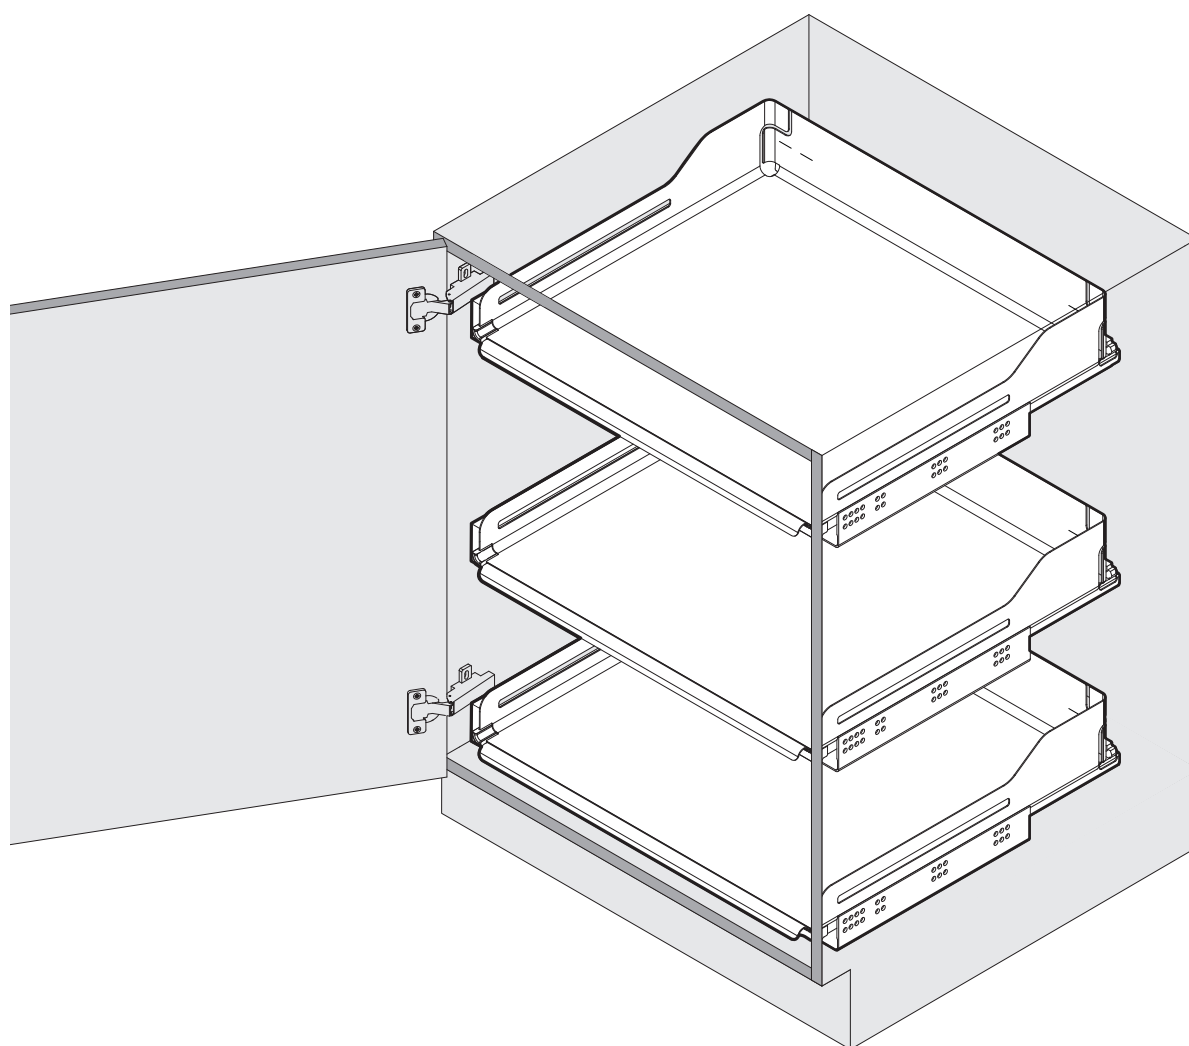

EXTENDO LIBELL UNIVERSAL

Tablar mit Distanzleiste für Schubkastenführungen (exkl. Blum Legrabox)
 Tablette avec rail d'écartement pour coulisses sous tiroirs (excl. Blum Legrabox)
 Shelf with spacer for concealed extension runners (excl. Blum Legrabox)

	<p>1x</p>	<p>1x</p>	<p>1x</p> <p>(A ≤ 800 = 1x) (A ≥ 800 = 2x)</p>	<p>2x</p>
--	-----------	-----------	--	-----------

A	B	Art.-Nr.
300	225	200.1306.xx
400	325	200.1310.xx
450	375	200.1312.xx
500	425	200.1314.xx
550	475	200.1316.xx
600	525	200.1318.xx
800	700	200.1320.xx
825	725	200.1322.xx
900	800	200.1324.xx

Produkt Produit Product	Typ Type Type	Nennlänge NL Longueur nominale NL Nominal length NL	D	E	F	n
			Adar Salice	FUTURA SMOVE 6555/45	62	44
Blum	Tandem 560H4500....	450	49	43	36,5	26,8
Ebco	PR.Quadral SL-S/C Code: P-CDS-45-SCCi		48	36	36,5	27,5
Grass	DYNAMOOV 30kg F1301077		49	43	37	27,6
Grass	DYNAPRO 40kg F1301160		49	43	37	27,6
Hettich	Quadro V6 0045291		50	37	35,5	26
Hettich	Quadro 30 0047431		52	39	34,5	24
POINT	Precision Soft closing 450 mm 44075		48	42	37,5	28
Sun Chain	L 72187/450 GA		49	33	36	27