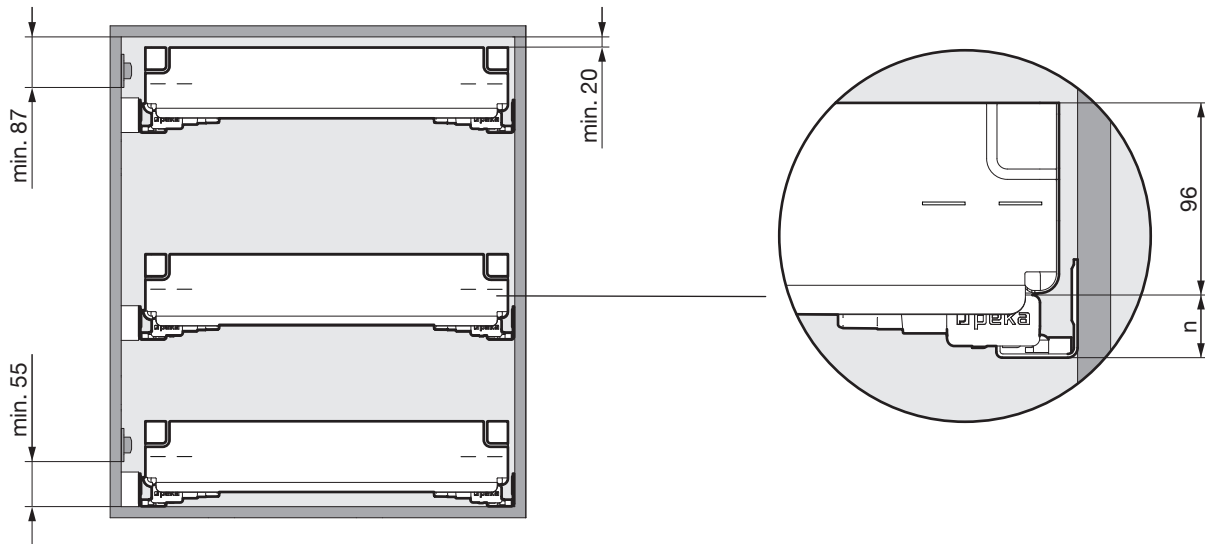

EXTENDO LIBELL UNIVERSAL

Tablar mit Distanzleiste für Schubkastenführungen (exkl. Blum Legrabox)
 Tablette avec rail d'écartement pour coulisses sous tiroirs (excl. Blum Legrabox)
 Shelf with spacer for concealed extension runners (excl. Blum Legrabox)

	<p>1x</p>	<p>1x</p>	<p>1x</p> <p>(A ≤ 800 = 1x) (A ≥ 800 = 2x)</p>	<p>2x</p>
--	-----------	-----------	--	-----------

A	B	Art.-Nr.
300	225	200.1306.xx
400	325	200.1310.xx
450	375	200.1312.xx
500	425	200.1314.xx
550	475	200.1316.xx
600	525	200.1318.xx
800	700	200.1320.xx
825	725	200.1322.xx
900	800	200.1324.xx

Produkt Produit Product	Typ Type Type	Nennlänge NL Longueur nominale NL Nominal length NL	D	E	F	n
			Adar Salice	FUTURA SMOVE 6555/45	62	44
Blum	Tandem 560H4500....	450	49	43	36,5	26,8
Ebco	PR.Quadral SL-S/C Code: P-CDS-45-SCCi		48	36	36,5	27,5
Grass	DYNAMOOV 30kg F1301077		49	43	37	27,6
Grass	DYNAPRO 40kg F1301160		49	43	37	27,6
Hettich	Quadro V6 0045291		50	37	35,5	26
Hettich	Quadro 30 0047431		52	39	34,5	24
POINT	Precision Soft closing 450 mm 44075		48	42	37,5	28
Sun Chain	L 72187/450 GA		49	33	36	27