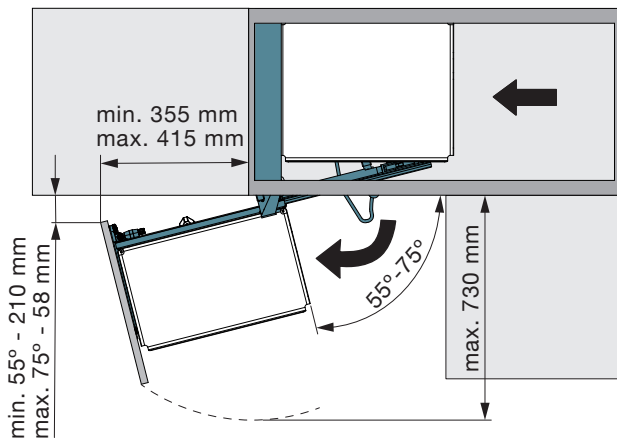

**Lewy**

**Prawy**

# MAGIC CORNER STANDARD

Wymiarowanie szafek z koszami w liniach: Arena Classic, Arena Style, Libell, Fiore

Szerokość frontu	Arena Classic	Arena Style	Libell	Fiore	
min. 400	 <ul style="list-style-type: none"> <li><b>A</b> 2x 260 x 470 mm</li> <li><b>B</b> 2x 470 x 390 mm</li> </ul>				
min. 450	<ul style="list-style-type: none"> <li><b>A</b> 2x 295 x 470 mm</li> <li><b>B</b> 2x 470 x 390 mm</li> </ul>	<ul style="list-style-type: none"> <li><b>A</b> 2x 295 x 470 mm</li> <li><b>B</b> 2x 470 x 378 mm</li> </ul>	<ul style="list-style-type: none"> <li><b>A</b> 2x 290 x 470 mm</li> <li><b>B</b> 2x 470 x 390 mm</li> </ul>	<ul style="list-style-type: none"> <li><b>A</b> 2x 280 x 470 mm</li> <li><b>B</b> 2x 470 x 380 mm</li> </ul>	
min. 500	<ul style="list-style-type: none"> <li><b>A</b> 2x 390 x 470 mm</li> <li><b>B</b> 2x 470 x 390 mm</li> </ul>		<ul style="list-style-type: none"> <li><b>A</b> 2x 340 x 470 mm</li> <li><b>B</b> 2x 470 x 390 mm</li> </ul>		
min. 600	<ul style="list-style-type: none"> <li><b>A</b> 2x 390 x 470 mm</li> <li><b>B</b> 2x 470 x 390 mm</li> </ul>	<ul style="list-style-type: none"> <li><b>A</b> 2x 378 x 470 mm</li> <li><b>B</b> 2x 470 x 378mm</li> </ul>	<ul style="list-style-type: none"> <li><b>A</b> 2x 390 x 470 mm</li> <li><b>B</b> 2x 470 x 390 mm</li> </ul>		