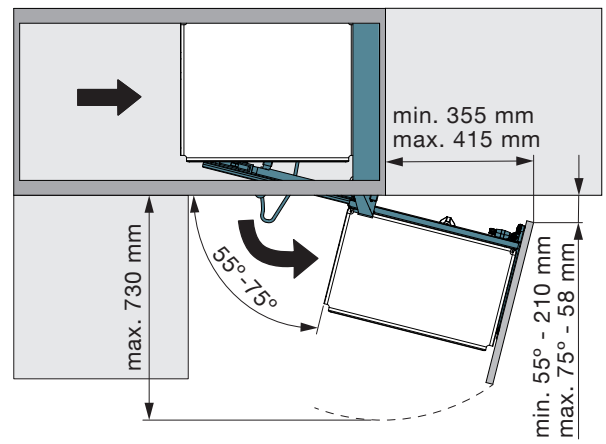

**Lewy**

**Prawy**

# MAGIC CORNER STANDARD

Wymiarowanie szafek z koszami w liniach: Arena Classic, Arena Style, Libell, Fiore

Szerokość frontu	Arena Classic	Arena Style	Libell	Fiore	
min. 400	 <ul style="list-style-type: none"> <li><b>A</b> 2x 260 x 470 mm</li> <li><b>B</b> 2x 470 x 390 mm</li> </ul>				
min. 450	<ul style="list-style-type: none"> <li><b>A</b> 2x 295 x 470 mm</li> <li><b>B</b> 2x 470 x 390 mm</li> </ul>	<ul style="list-style-type: none"> <li><b>A</b> 2x 295 x 470 mm</li> <li><b>B</b> 2x 470 x 378 mm</li> </ul>	<ul style="list-style-type: none"> <li><b>A</b> 2x 290 x 470 mm</li> <li><b>B</b> 2x 470 x 390 mm</li> </ul>	<ul style="list-style-type: none"> <li><b>A</b> 2x 280 x 470 mm</li> <li><b>B</b> 2x 470 x 380 mm</li> </ul>	
min. 500	<ul style="list-style-type: none"> <li><b>A</b> 2x 390 x 470 mm</li> <li><b>B</b> 2x 470 x 390 mm</li> </ul>		<ul style="list-style-type: none"> <li><b>A</b> 2x 340 x 470 mm</li> <li><b>B</b> 2x 470 x 390 mm</li> </ul>		
min. 600	<ul style="list-style-type: none"> <li><b>A</b> 2x 390 x 470 mm</li> <li><b>B</b> 2x 470 x 390 mm</li> </ul>	<ul style="list-style-type: none"> <li><b>A</b> 2x 378 x 470 mm</li> <li><b>B</b> 2x 470 x 378mm</li> </ul>	<ul style="list-style-type: none"> <li><b>A</b> 2x 390 x 470 mm</li> <li><b>B</b> 2x 470 x 390 mm</li> </ul>		