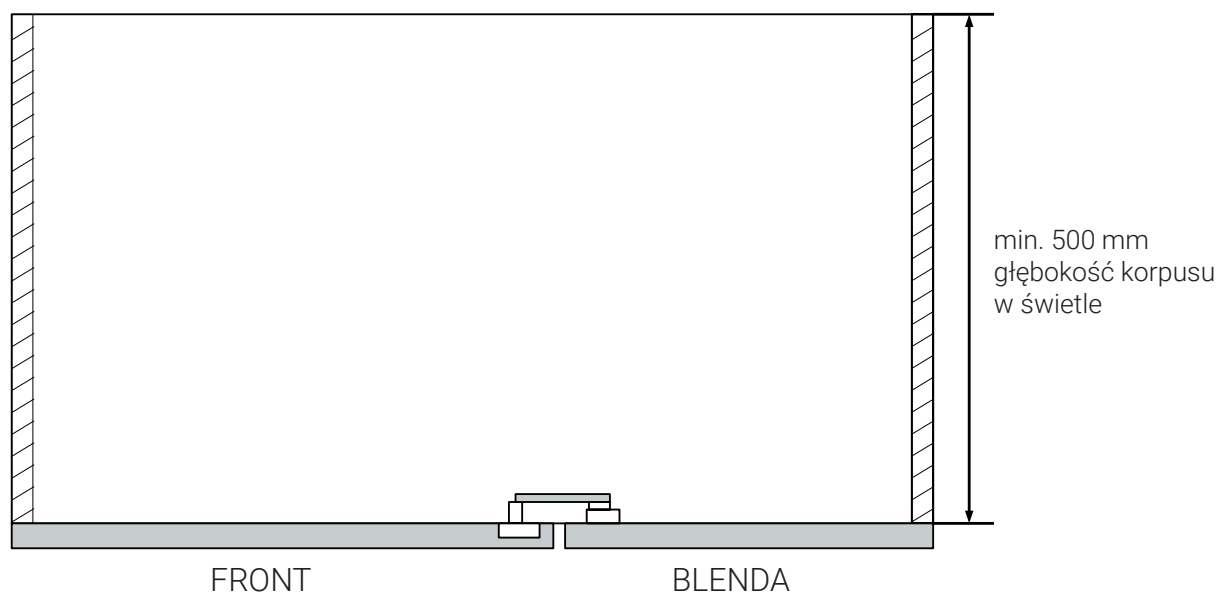

Montaż w szafce z zawiasem równoległym

Montaż w szafce ze słupem i zawiasem 110 °