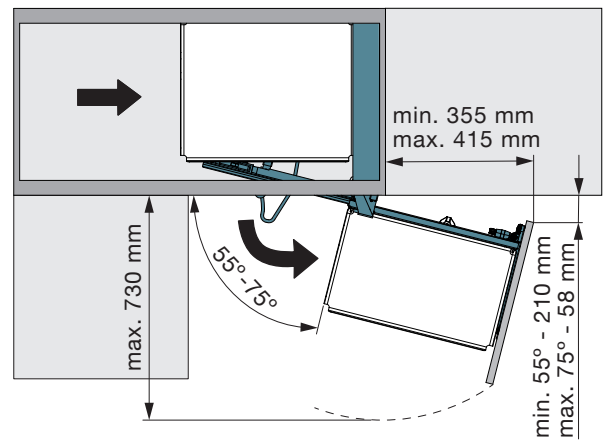

Lewy

Prawy

MAGIC CORNER STANDARD

Wymiarowanie szafek z koszami w liniach: Arena Classic, Arena Style, Libell, Fiore

Szerokość frontu	Arena Classic	Arena Style	Libell	Fiore	
min. 400	 A 2x 260 x 470 mm B 2x 470 x 390 mm				
min. 450	A 2x 295 x 470 mm B 2x 470 x 390 mm	A 2x 295 x 470 mm B 2x 470 x 378 mm	A 2x 290 x 470 mm B 2x 470 x 390 mm	A 2x 280 x 470 mm B 2x 470 x 380 mm	
min. 500	A 2x 340 x 470 mm B 2x 470 x 390 mm		A 2x 340 x 470 mm B 2x 470 x 390 mm		
min. 600	A 2x 390 x 470 mm B 2x 470 x 390 mm	A 2x 378 x 470 mm B 2x 470 x 378mm	A 2x 390 x 470 mm B 2x 470 x 390 mm		