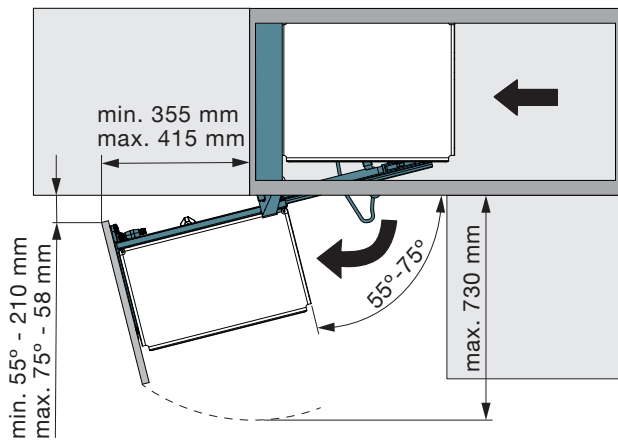

Lewy

Prawy

MAGIC CORNER STANDARD

Wymiarowanie szafek z koszami w liniach: Arena Classic, Arena Style, Libell, Fiore

Szerokość frontu	Arena Classic	Arena Style	Libell	Fiore	
min. 400	 A 2x 260 x 470 mm B 2x 470 x 390 mm				
min. 450	A 2x 295 x 470 mm B 2x 470 x 390 mm	A 2x 295 x 470 mm B 2x 470 x 378 mm	A 2x 290 x 470 mm B 2x 470 x 390 mm	A 2x 280 x 470 mm B 2x 470 x 380 mm	
min. 500	A 2x 340 x 470 mm B 2x 470 x 390 mm		A 2x 340 x 470 mm B 2x 470 x 390 mm		
min. 600	A 2x 390 x 470 mm B 2x 470 x 390 mm	A 2x 378 x 470 mm B 2x 470 x 378mm	A 2x 390 x 470 mm B 2x 470 x 390 mm		