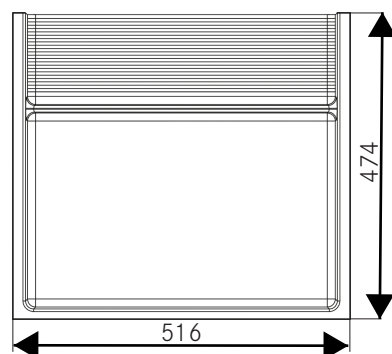

ZESTAW POJEMNIKÓW WSTAWIANYCH DO SZUFLADY

RYSUNEK MONTAŻOWY
ZESTAWY POJEMNIKÓW
Z POKRYWĄ

ZESTAW POJEMNIKÓW Z POKRYWĄ
I WYTŁOCZKĄ DOCIĘTĄ DO SZUFLAD ANTARO, TANDEMBOX
Z PŁYTY 18 MM.

PEKA SP Z O.O.
JASIN, UL. WRZEŚIŃSKA 183
62-020 SWARZĘDZ
WWW.PEKA.PL

WYTŁOCZKA

Wysokość wytłoczki:
50 mm

DOSTĘPNE OBJĘTOŚCI POJEMNIKÓW

DOSTĘPNE ZESTAWY POJEMNIKÓW