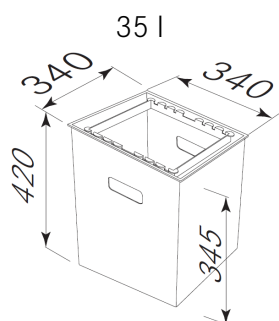

ZESTAW POJEMNIKÓW WSTAWIANYCH DO SZUFLADY

RYSUNEK MONTAŻOWY
ZESTAWY POJEMNIKÓW
Z POKRYWĄ

ZESTAW POJEMNIKÓW Z POKRYWĄ
I WYTŁOCZKĄ DOCIĘTĄ DO SZUFLAD ANTARO, TANDEMBOX
Z PŁYTY 18 MM.

PEKA SP Z O.O.
JASIN, UL. WRZEŚIŃSKA 183
62-020 SWARZĘDZ
WWW.PEKA.PL

WYTŁOCZKA

Wysokość wytłoczki:
50 mm

DOSTĘPNE OBJĘTOŚCI POJEMNIKÓW

DOSTĘPNE ZESTAWY POJEMNIKÓW