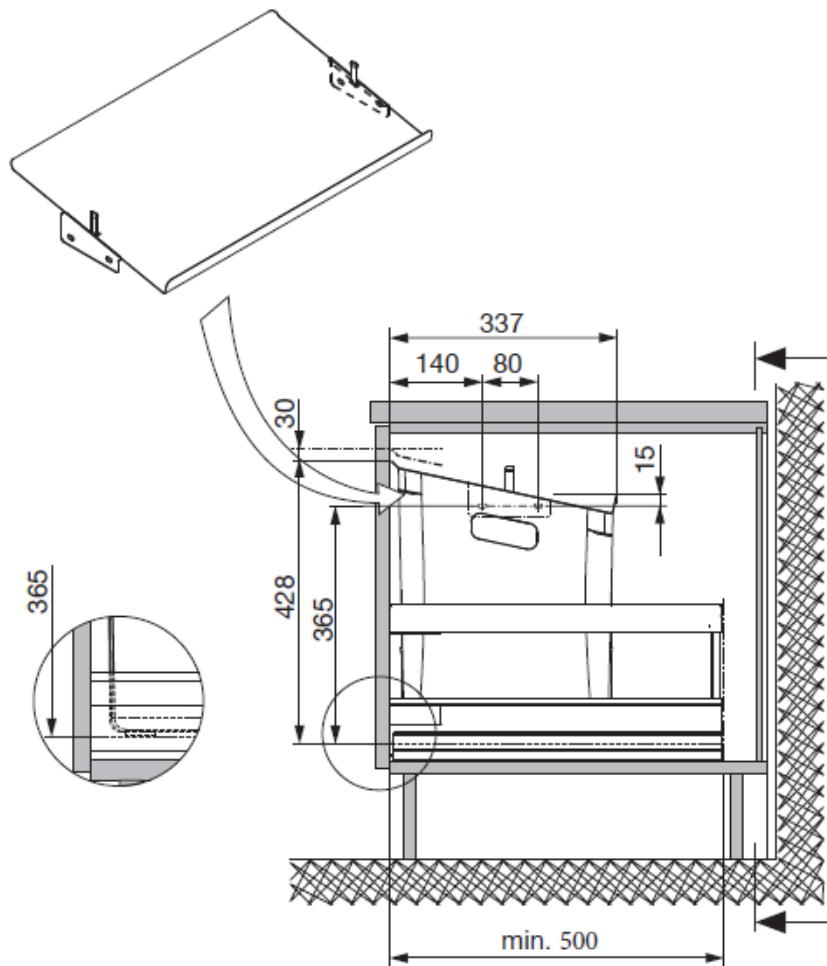

ZESTAW POJEMNIKÓW WSTAWIANYCH DO SZUFLADY

RYSUNEK MONTAŻOWY
ZESTAWY POJEMNIKÓW
Z POKRYWĄ

ZESTAW POJEMNIKÓW Z POKRYWĄ
I WYTŁOCZKĄ DOCIĘTĄ DO SZUFLAD ANTARO, TANDEMBOX
Z PŁYTY 18 MM.

PEKA SP Z O.O.
JASIN, UL. WRZEŚIŃSKA 183
62-020 SWARZĘDZ
WWW.PEKA.PL

WYTŁOCZKA

Wysokość wytłoczki:
50 mm

DOSTĘPNE OBJĘTOŚCI POJEMNIKÓW

DOSTĘPNE ZESTAWY POJEMNIKÓW