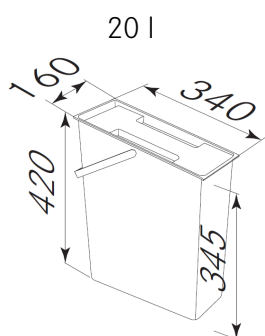

ZESTAW POJEMNIKÓW WSTAWIANYCH DO SZUFLADY

RYSUNEK MONTAŻOWY
ZESTAWY POJEMNIKÓW
Z POKRYWĄ

ZESTAW POJEMNIKÓW Z POKRYWĄ
I WYTŁOCZKĄ DOCIĘTĄ DO SZUFLAD ANTARO, TANDEMBOX
Z PŁYTY 18 MM.

PEKA SP Z O.O.
JASIN, UL. WRZEŚIŃSKA 183
62-020 SWARZĘDZ
WWW.PEKA.PL

WYTŁOCZKA

Wysokość wytłoczki:
50 mm

DOSTĘPNE OBJĘTOŚCI POJEMNIKÓW

DOSTĘPNE ZESTAWY POJEMNIKÓW