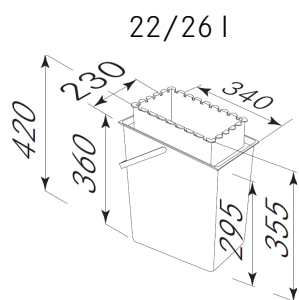

ZESTAW POJEMNIKÓW WSTAWIANYCH DO SZUFLADY

RYSUNEK MONTAŻOWY
ZESTAWY POJEMNIKÓW
Z POKRYWĄ

ZESTAW POJEMNIKÓW Z POKRYWĄ
I WYTŁOCZKĄ DOCIĘTĄ DO SZUFLAD ANTARO, TANDEMBOX
Z PŁYTY 18 MM.

PEKA SP Z O.O.
JASIN, UL. WRZEŚIŃSKA 183
62-020 SWARZĘDZ
WWW.PEKA.PL

WYTŁOCZKA

Wysokość wytłoczki:
50 mm

DOSTĘPNE OBJĘTOŚCI POJEMNIKÓW

DOSTĘPNE ZESTAWY POJEMNIKÓW