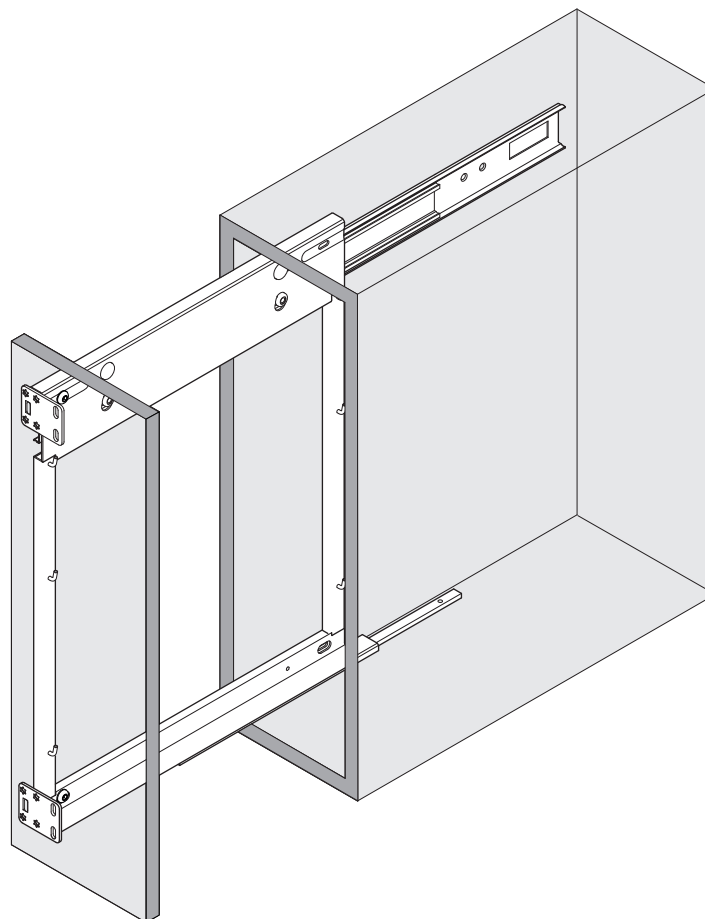

# SLIM

Unterschrankauszug mit Vollauszug  
 Système coulissant pour armoires basses avec extension complète  
 Base unit pull-out with full-extension runner

Art.Nr.  
**450**  
 200.2540.xx  
**550**  
 200.2541.xx  
**680**  
 200.2542.xx

**1**

200.1111.xx

2x 90°

200.0824.xx

2x 45°

**!** DE Die linke Version wird spiegelbildlich montiert.  
 FR La version gauche est montée de manière inversée.  
 EN The left version is mounted in reversed image.

# Rama SLIM - TYP „680”