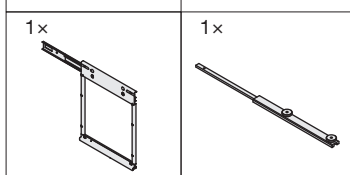

# SLIM

Unterschrankauszug mit Vollauszug  
 Système coulissant pour armoires basses avec extension complète  
 Base unit pull-out with full-extension runner

Art.Nr.  
**450**  
 200.2540.xx  
**550**  
 200.2541.xx  
**680**  
 200.2542.xx

**i**

a	A	B	C	D			E			F			G	L
				Typ 450	Typ 550	Typ 680	Typ 450	Typ 550	Typ 680	Typ 450	Typ 550	Typ 680		
90°	38	35	480	414	541	611	485	610	680	381	509	578	10	112
45°	81	85	530	414	541	611	485	610	680	381	509	578	21	262

**1**

200.1111.xx

2x 90°

200.0824.xx

2x 45°

**!** DE Die linke Version wird spiegelbildlich montiert.  
 FR La version gauche est montée de manière inversée.  
 EN The left version is mounted in reversed image.