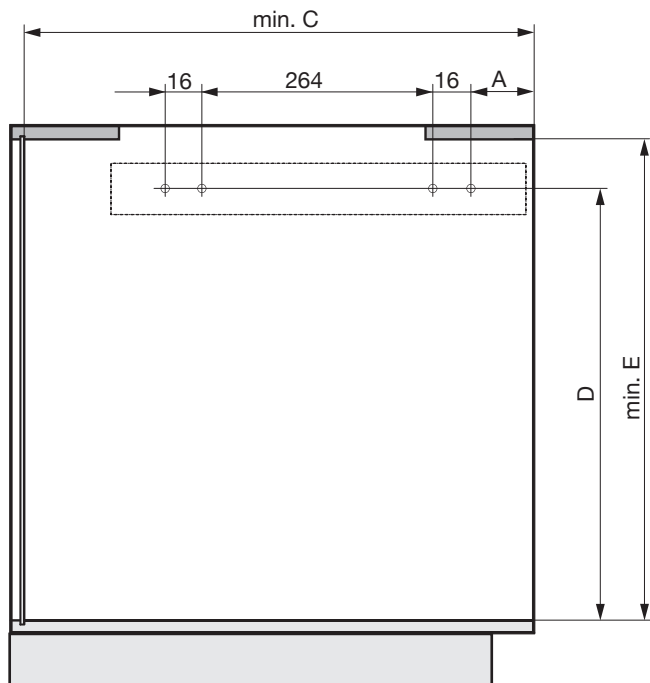

# SLIM

Unterschrankauszug mit Vollauszug  
 Système coulissant pour armoires basses avec extension complète  
 Base unit pull-out with full-extension runner

Art.Nr.  
**450**  
 200.2540.xx  
**550**  
 200.2541.xx  
**680**  
 200.2542.xx

**i**

a	A	B	C	D			E			F			G	L
				Typ 450	Typ 550	Typ 680	Typ 450	Typ 550	Typ 680	Typ 450	Typ 550	Typ 680		
90°	38	35	480	414	541	611	485	610	680	381	509	578	10	112
45°	81	85	530	414	541	611	485	610	680	381	509	578	21	262

**1**

200.1111.xx

2x 90°

200.0824.xx

2x 45°

**!** DE Die linke Version wird spiegelbildlich montiert.  
 FR La version gauche est montée de manière inversée.  
 EN The left version is mounted in reversed image.

# Rama SLIM - TYP „680”