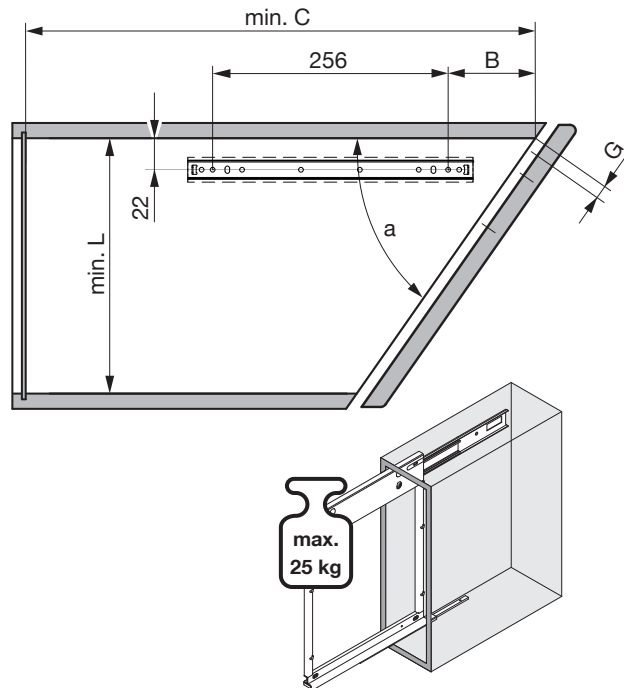

# SLIM

Unterschrankauszug mit Vollauszug  
 Système coulissant pour armoires basses avec extension complète  
 Base unit pull-out with full-extension runner

Art.Nr.  
**450**  
 200.2540.xx  
**550**  
 200.2541.xx  
**680**  
 200.2542.xx

**i**

a	A	B	C	D			E			F			G	L
				Typ 450	Typ 550	Typ 680	Typ 450	Typ 550	Typ 680	Typ 450	Typ 550	Typ 680		
90°	38	35	480	414	541	611	485	610	680	381	509	578	10	112
45°	81	85	530	414	541	611	485	610	680	381	509	578	21	262

**1**

200.1111.xx

2x 90°

200.0824.xx

2x 45°

**!** DE Die linke Version wird spiegelbildlich montiert.  
 FR La version gauche est montée de manière inversée.  
 EN The left version is mounted in reversed image.

# Rama SLIM - TYP „680”