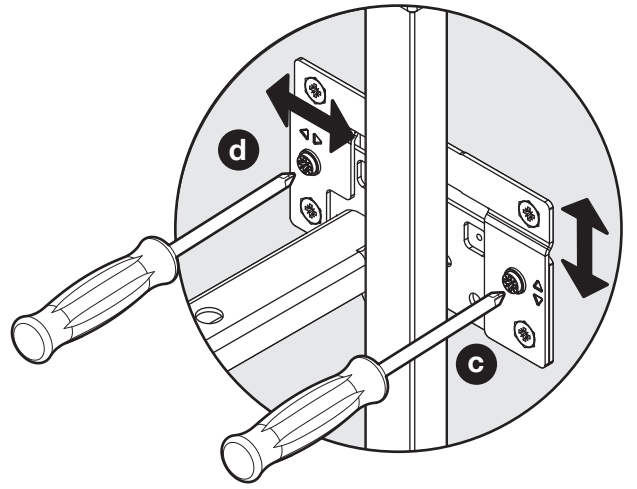

SNELLO STANDARD

Der Unterschrankauszug für 150/200 mm breite Elemente

Base unit extension for 150/200 mm wide units

Système coulissant pour armoires basses avec une largeur d'élément de 150/200 mm

Art.Nr.

150
200.2440.xx

200
200.2442.xx

1

- 1x 950.0528.MA
- 1x
- 1x

2

3

! DE Bei „Push to Open“ siehe Anleitung 950.0786.MA
FR Pour „Push to Open“ voir l'instruction 950.0786.MA
EN For „Push to Open“ see instructions 950.0786.MA