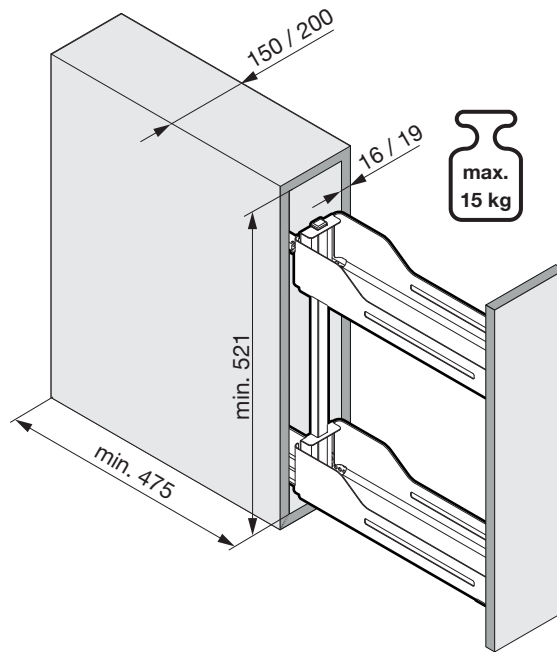

SNELLO STANDARD

Der Unterschrankauszug für 150/200 mm breite Elemente

Base unit extension for 150/200 mm wide units

Système coulissant pour armoires basses avec une largeur d'élément de 150/200 mm

Art.Nr.

150
200.2440.xx

200
200.2442.xx

1

- 1x 950.0528.MA
- 1x
- 1x

2

3

! DE Bei „Push to Open“ siehe Anleitung 950.0786.MA
FR Pour „Push to Open“ voir l'instruction 950.0786.MA
EN For „Push to Open“ see instructions 950.0786.MA