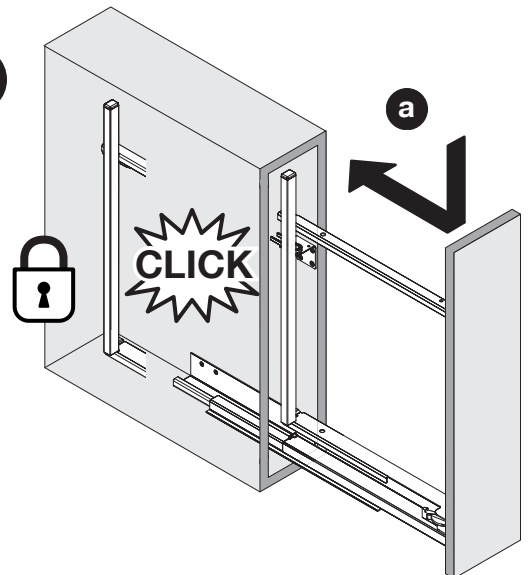

SNELLO STANDARD

Der Unterschrankauszug für 150/200 mm breite Elemente

Base unit extension for 150/200 mm wide units

Système coulissant pour armoires basses avec une largeur d'élément de 150/200 mm

Art.Nr.

150
200.2440.xx

200
200.2442.xx

1

- 1x 950.0528.MA
- 1x
- 1x

2

3

! DE Bei „Push to Open“ siehe Anleitung 950.0786.MA
FR Pour „Push to Open“ voir l'instruction 950.0786.MA
EN For „Push to Open“ see instructions 950.0786.MA