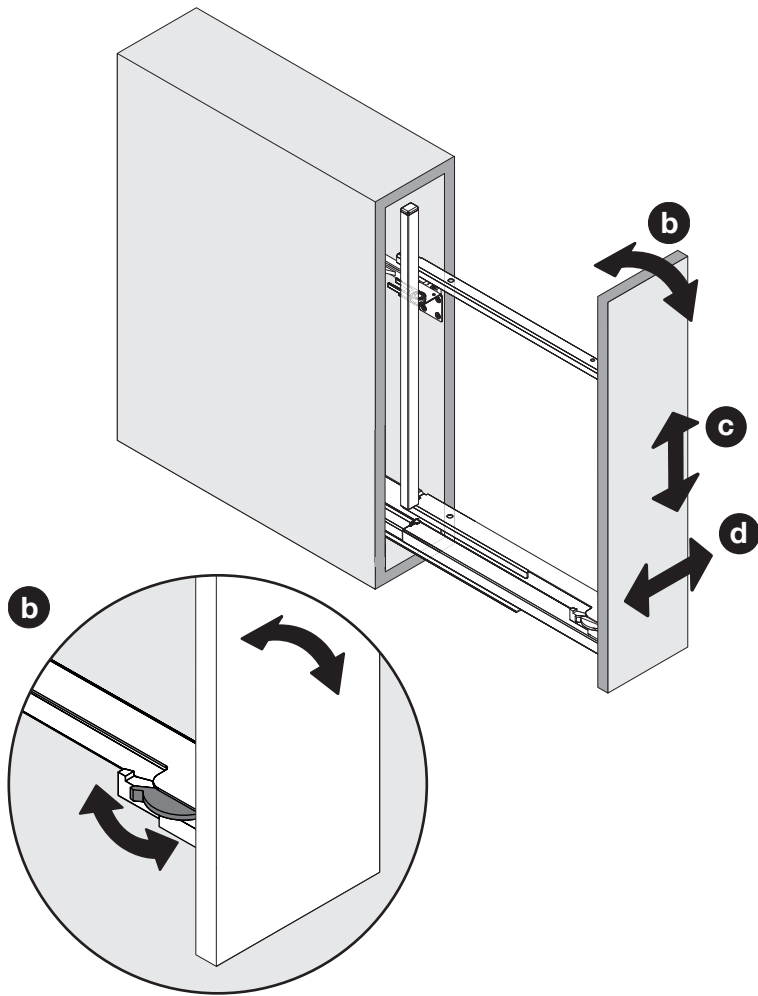

SNELLO STANDARD

Der Unterschrankauszug für 150/200 mm breite Elemente

Base unit extension for 150/200 mm wide units

Système coulissant pour armoires basses avec une largeur d'élément de 150/200 mm

Art.Nr.

150
200.2440.xx

200
200.2442.xx

1

- 1x 950.0528.MA
- 1x
- 1x

2

3

! DE Bei „Push to Open“ siehe Anleitung 950.0786.MA
FR Pour „Push to Open“ voir l'instruction 950.0786.MA
EN For „Push to Open“ see instructions 950.0786.MA