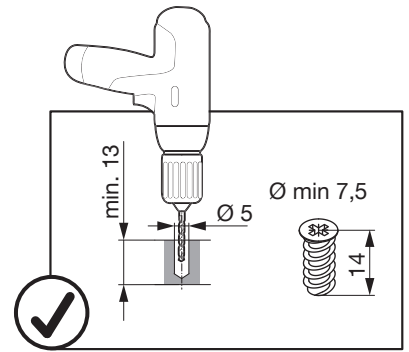

SNELLO STANDARD

Der Unterschrankauszug für 150/200 mm breite Elemente

Base unit extension for 150/200 mm wide units

Système coulissant pour armoires basses avec une largeur d'élément de 150/200 mm

Art.Nr.

150
200.2440.xx

200
200.2442.xx

1

- 1x 950.0528.MA
- 1x
- 1x

2

3

! DE Bei „Push to Open“ siehe Anleitung 950.0786.MA
FR Pour „Push to Open“ voir l'instruction 950.0786.MA
EN For „Push to Open“ see instructions 950.0786.MA