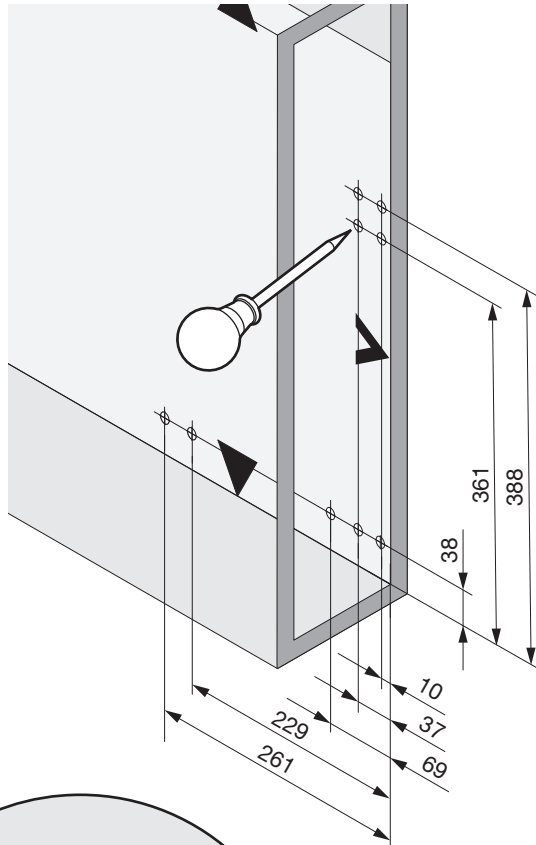

SNELLO STANDARD

Der Unterschrankauszug für 150/200 mm breite Elemente

Base unit extension for 150/200 mm wide units

Système coulissant pour armoires basses avec une largeur d'élément de 150/200 mm

Art.Nr.

150
200.2440.xx

200
200.2442.xx

1

- 1x 950.0528.MA
- 1x
- 1x

2

3

! DE Bei „Push to Open“ siehe Anleitung 950.0786.MA
FR Pour „Push to Open“ voir l'instruction 950.0786.MA
EN For „Push to Open“ see instructions 950.0786.MA