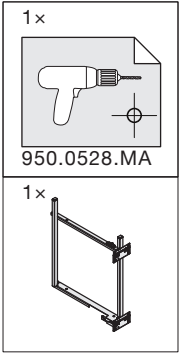

SNELLO STANDARD

Der Unterschrankauszug für 150/200 mm breite Elemente

Base unit extension for 150/200 mm wide units

Système coulissant pour armoires basses avec une largeur d'élément de 150/200 mm

Art.Nr.

150
200.2440.xx

200
200.2442.xx

1

- 1x 950.0528.MA
- 1x
- 1x

2

3

! DE Bei „Push to Open“ siehe Anleitung 950.0786.MA
FR Pour „Push to Open“ voir l'instruction 950.0786.MA
EN For „Push to Open“ see instructions 950.0786.MA