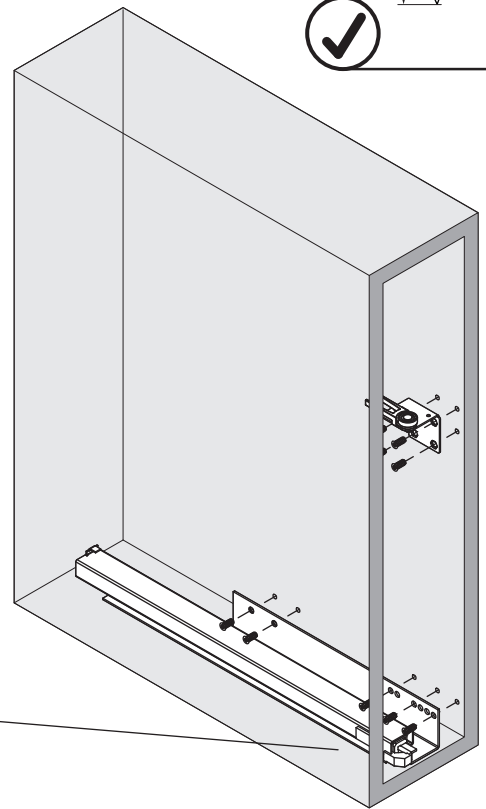

SNELLO STANDARD

Der Unterschrankauszug für 150/200 mm breite Elemente

Base unit extension for 150/200 mm wide units

Système coulissant pour armoires basses avec une largeur d'élément de 150/200 mm

Art.Nr.

150
200.2440.xx

200
200.2442.xx

1

- 1x 950.0528.MA
- 1x
- 1x

2

3

! DE Bei „Push to Open“ siehe Anleitung 950.0786.MA
FR Pour „Push to Open“ voir l'instruction 950.0786.MA
EN For „Push to Open“ see instructions 950.0786.MA