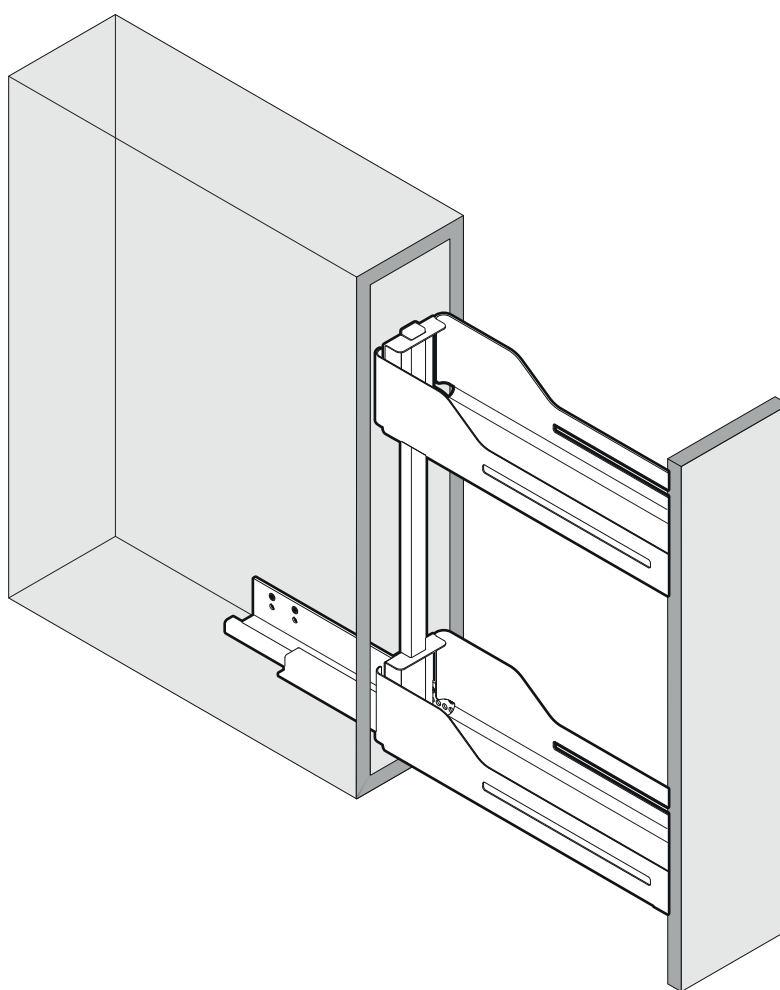

SNELLO STANDARD

Der Unterschrankauszug für 150/200 mm breite Elemente

Base unit extension for 150/200 mm wide units

Système coulissant pour armoires basses avec une largeur d'élément de 150/200 mm

Art.Nr.