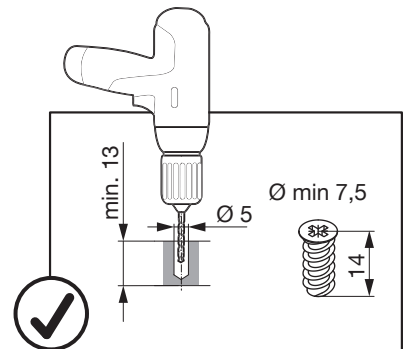

SNELLO STANDARD

Der Unterschrankauszug für 150/200 mm breite Elemente

Base unit extension for 150/200 mm wide units

Système coulissant pour armoires basses avec une largeur d'élément de 150/200 mm

Art.Nr.

150
200.2440.xx

200
200.2442.xx

1

- 1x 950.0528.MA
- 1x
- 1x

2

3

! DE Bei „Push to Open“ siehe Anleitung 950.0786.MA
FR Pour „Push to Open“ voir l'instruction 950.0786.MA
EN For „Push to Open“ see instructions 950.0786.MA