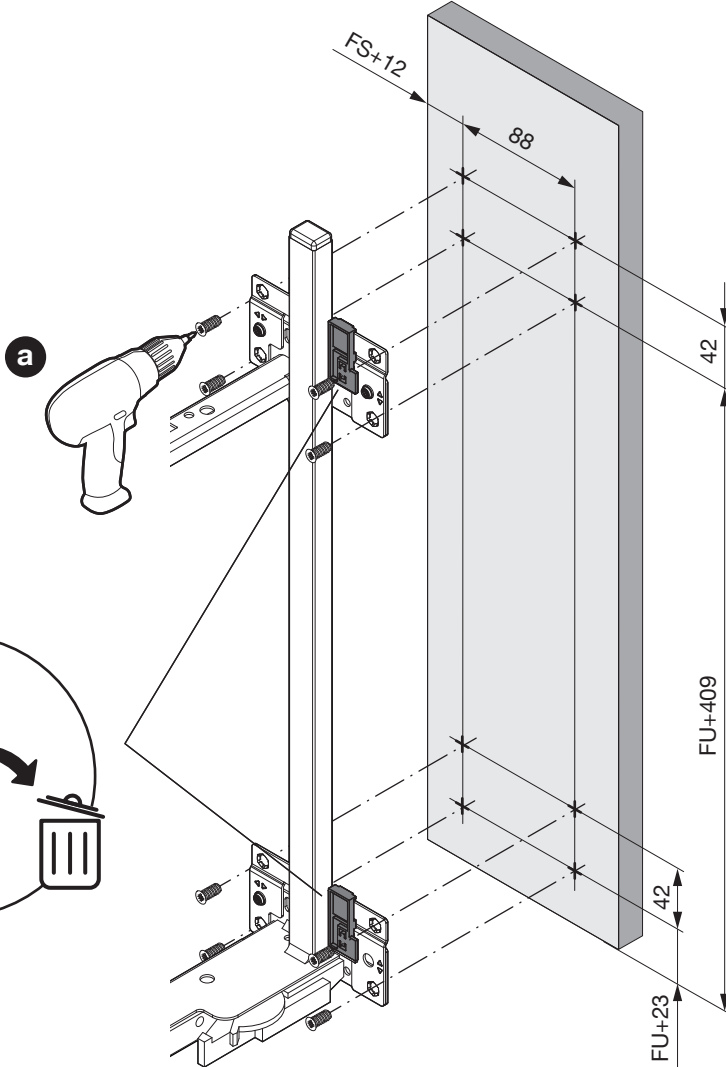

SNELLO STANDARD

Der Unterschrankauszug für 150/200 mm breite Elemente

Base unit extension for 150/200 mm wide units

Système coulissant pour armoires basses avec une largeur d'élément de 150/200 mm

Art.Nr.

150
200.2440.xx

200
200.2442.xx

1

- 1x 950.0528.MA
- 1x
- 1x

2

3

! DE Bei „Push to Open“ siehe Anleitung 950.0786.MA
FR Pour „Push to Open“ voir l'instruction 950.0786.MA
EN For „Push to Open“ see instructions 950.0786.MA