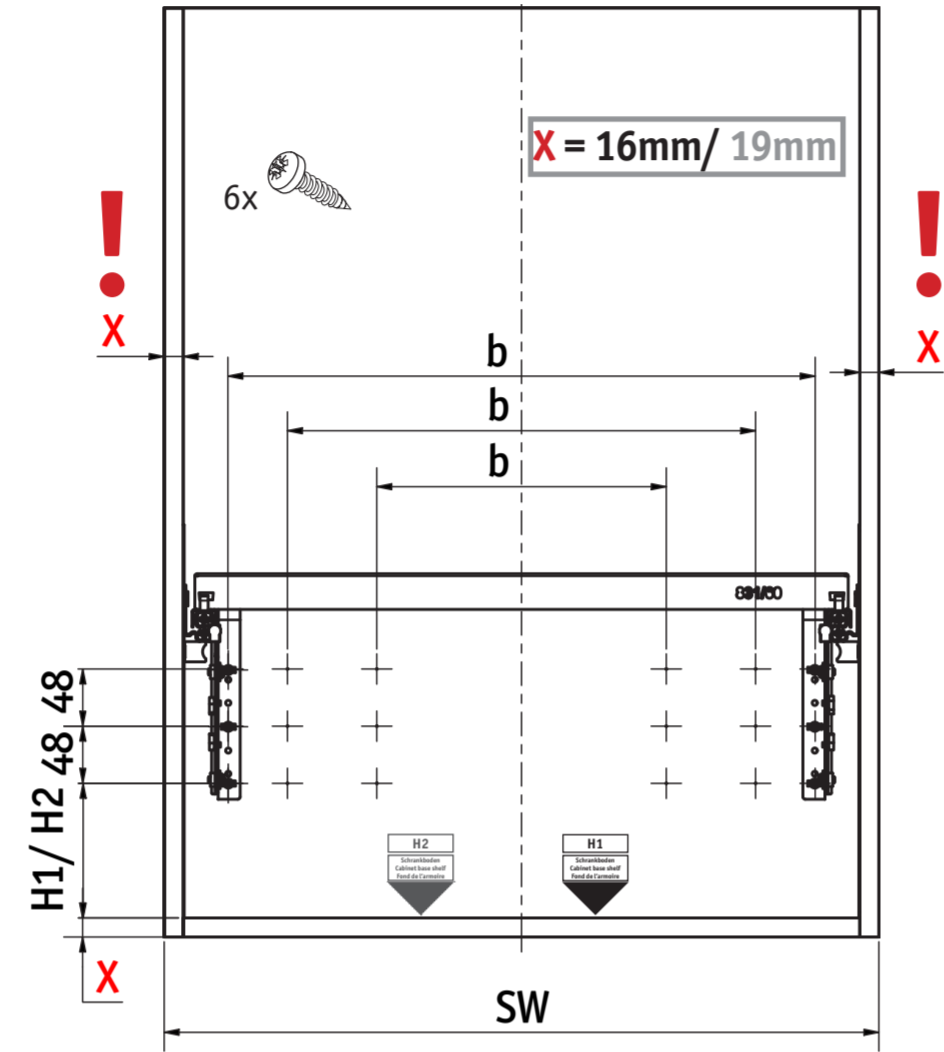

# Pullboy Soft Comfort Premium

831604-85/ 831502-85/ 831504-85/831452-85

**1**

Artikel:	B	T	H
831604-85	568 mm	485 mm	333 mm
831502-85/ 831504-85	468 mm	485 mm	333 mm
831452-85	418 mm	485 mm	333 mm

**2**

**3**

# Pullboy Soft Comfort Premium

831604-85/ 831502-85/ 831504-85/ 831450-85

SW	b		H1	H2
	X=16mm	X=19mm		
600 mm	493mm/	487mm		
500mm	393mm/	387mm	113mm	110mm
450mm	343mm/	337mm		