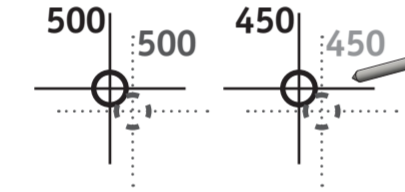

# Pullboy Soft Comfort Premium

831604-85/ 831502-85/ 831504-85/ 831450-85

SW	b		H1	H2
	X=16mm	X=19mm		
600 mm	493mm/	487mm		
500mm	393mm/	387mm	113mm	110mm
450mm	343mm/	337mm		