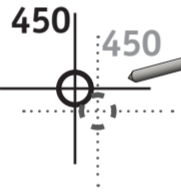

# Pullboy Soft Comfort Premium

831604-85/ 831502-85/ 831504-85/ 831450-85

SW	b		H1	H2
	X=16mm	X=19mm		
600 mm	493mm/	487mm		
500mm	393mm/	387mm	113mm	110mm
450mm	343mm/	337mm		