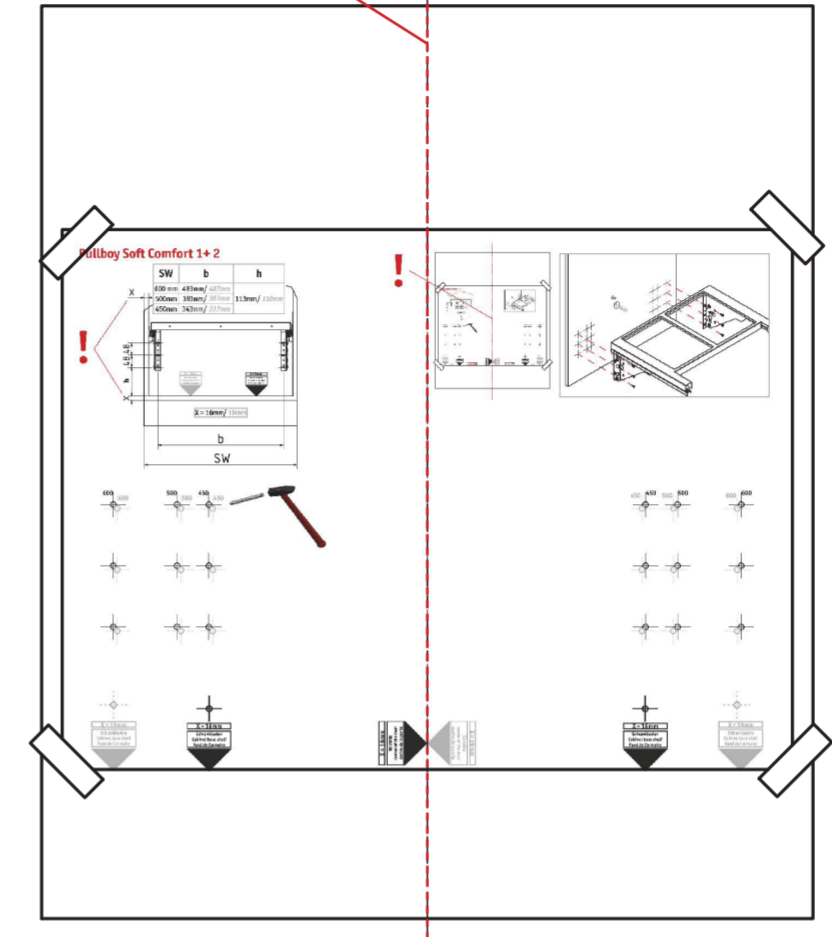

# Pullboy Soft Comfort Premium

831604-85/ 831502-85/ 831504-85/831452-85

**1**

Artikel:	B	T	H
831604-85	568 mm	485 mm	333 mm
831502-85/ 831504-85	468 mm	485 mm	333 mm
831452-85	418 mm	485 mm	333 mm

**2**

**3**

# Pullboy Soft Comfort Premium

831604-85/ 831502-85/ 831504-85/ 831450-85

SW	b		H1	H2
	X=16mm	X=19mm		
600 mm	493mm/	487mm		
500mm	393mm/	387mm	113mm	110mm
450mm	343mm/	337mm		