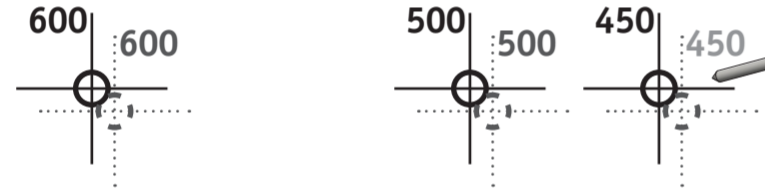

# Pullboy Soft Comfort Premium

831604-85/ 831502-85/ 831504-85/ 831450-85

SW	b		H1	H2
	X=16mm	X=19mm		
600 mm	493mm/	487mm		
500mm	393mm/	387mm	113mm	110mm
450mm	343mm/	337mm		