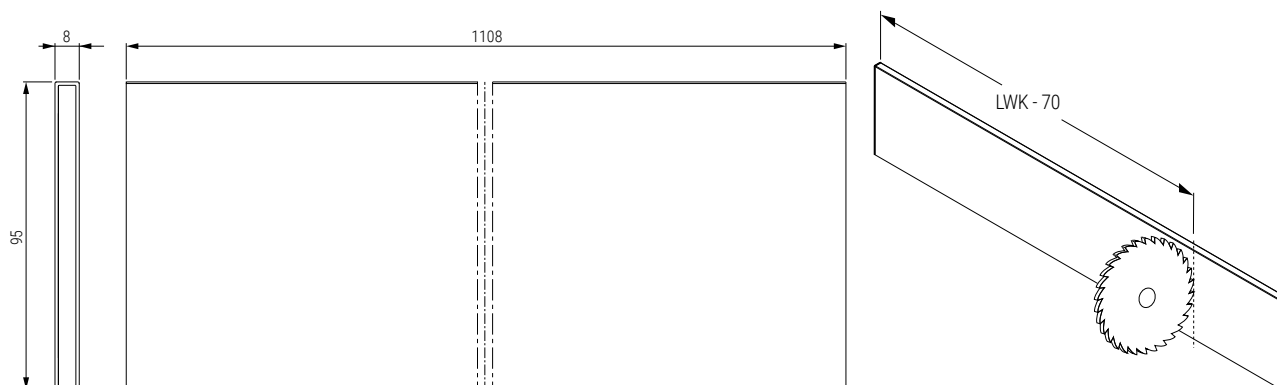

## Wymiary profilu działowego do docięcia dla szuflad: VIONARO

## Wymiary profilu działowego do docięcia dla szuflad: NOVA PRO SCALA/CRYSTAL PLUS

## LEGENDA

L Długość  
LWK Szerokość wewnętrzną szafki