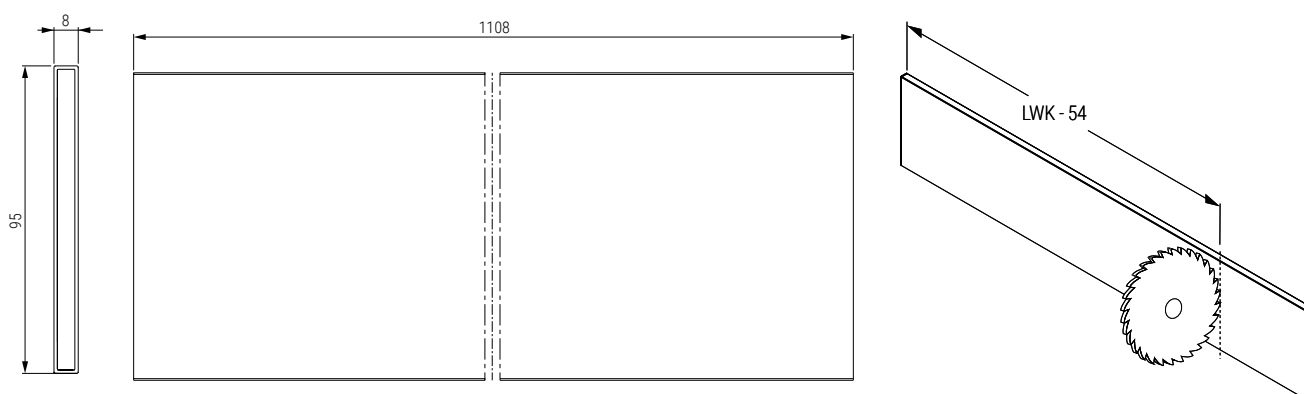

## Wymiary profilu działowego do docięcia dla szuflad: VIONARO

## Wymiary profilu działowego do docięcia dla szuflad: NOVA PRO SCALA/CRYSTAL PLUS

## LEGENDA

L Długość  
LWK Szerokość wewnętrzną szafki