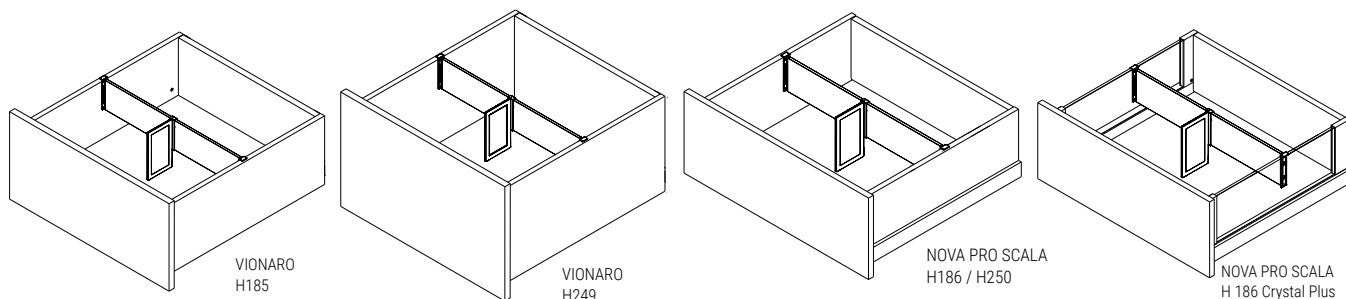

## Szuflada

## Wymiary profilu działowego do docięcia dla szuflad: VIONARO

## Wymiary profilu działowego do docięcia dla szuflad: NOVA PRO SCALA/CRYSTAL PLUS

## LEGENDA

L Długość  
LWK Szerokość wewnętrzną szafki