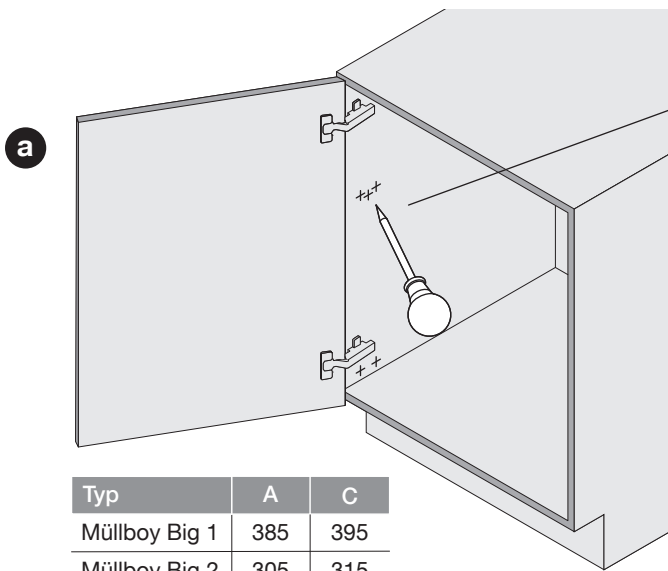

Typ	A	C
Müllboy Big 1	385	395
Müllboy Big 2	305	315