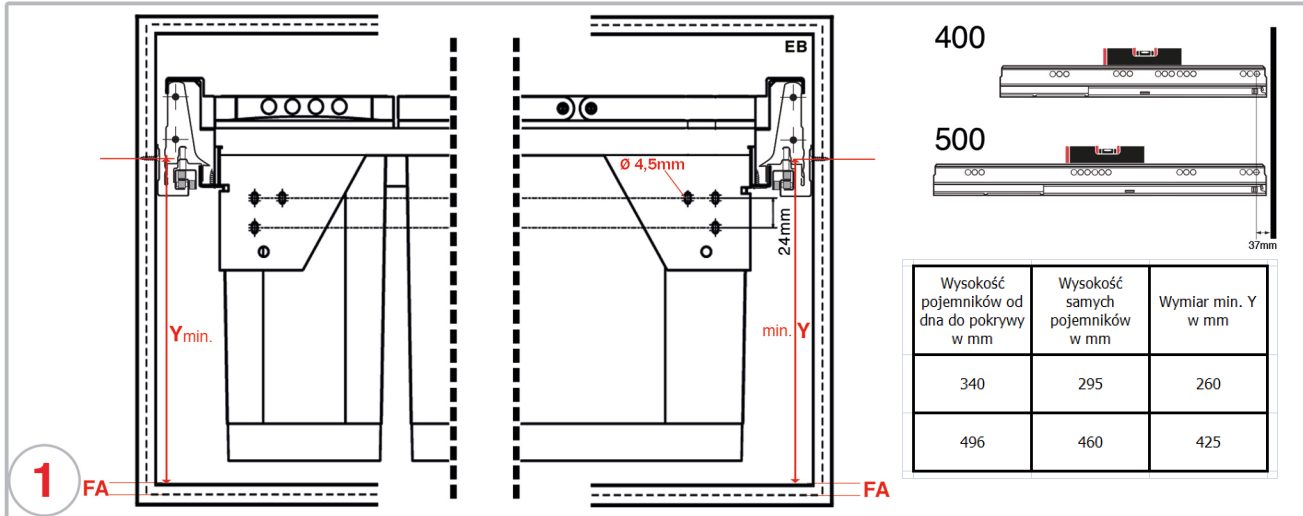

Pullboy Z Blum

Einbau - Abfallsammler / Built - in waste bin

Die Pflege und Reinigung kann mit handelsüblichen Reinigungsmitteln erfolgen.

The waste bin can be cleaned with commercial household cleander.