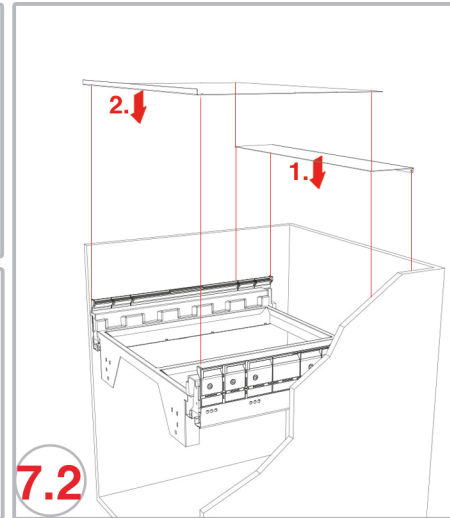

Pullboy Z Blum

Einbau - Abfallsammler / Built - in waste bin

Die Pflege und Reinigung kann mit handelsüblichen Reinigungsmitteln erfolgen.

The waste bin can be cleaned with commercial household cleander.