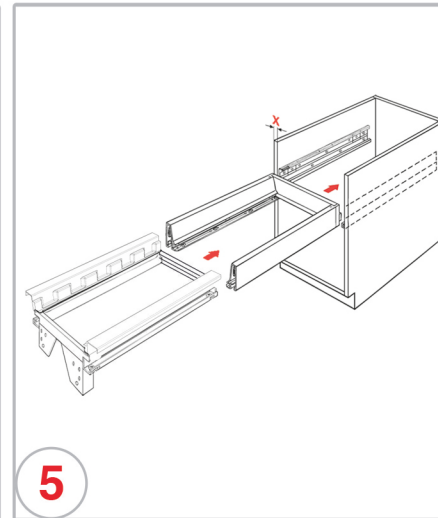

Pullboy Z Blum

Einbau - Abfallsammler / Built - in waste bin

Die Pflege und Reinigung kann mit handelsüblichen Reinigungsmitteln erfolgen.

The waste bin can be cleaned with commercial household cleander.