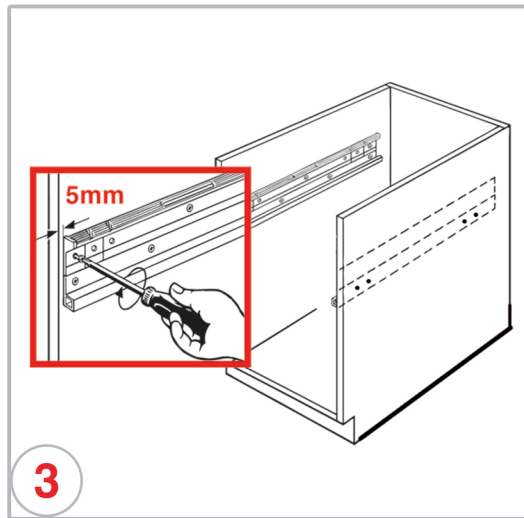

Pullboy Z Blum

Einbau - Abfallsammler / Built - in waste bin

Die Pflege und Reinigung kann mit handelsüblichen Reinigungsmitteln erfolgen.

The waste bin can be cleaned with commercial household cleander.