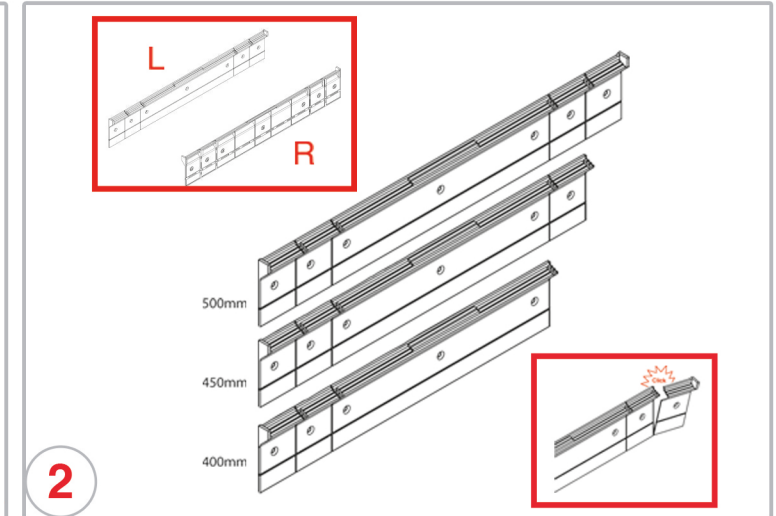

Pullboy Z Blum

Einbau - Abfallsammler / Built - in waste bin

Die Pflege und Reinigung kann mit handelsüblichen Reinigungsmitteln erfolgen.

The waste bin can be cleaned with commercial household cleander.