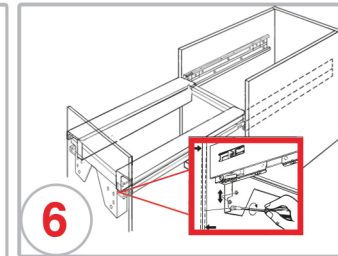

Pullboy Z Blum

Einbau - Abfallsammler / Built - in waste bin

Die Pflege und Reinigung kann mit handelsüblichen Reinigungsmitteln erfolgen.

The waste bin can be cleaned with commercial household cleander.