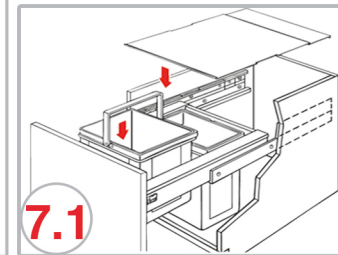

Pullboy Z Blum

Einbau - Abfallsammler / Built - in waste bin

Die Pflege und Reinigung kann mit handelsüblichen Reinigungsmitteln erfolgen.

The waste bin can be cleaned with commercial household cleander.