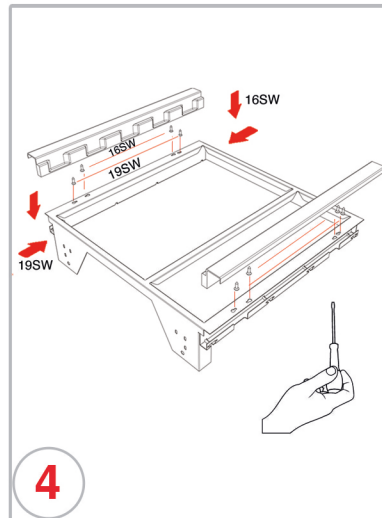

Pullboy Z Blum

Einbau - Abfallsammler / Built - in waste bin

Die Pflege und Reinigung kann mit handelsüblichen Reinigungsmitteln erfolgen.

The waste bin can be cleaned with commercial household cleander.