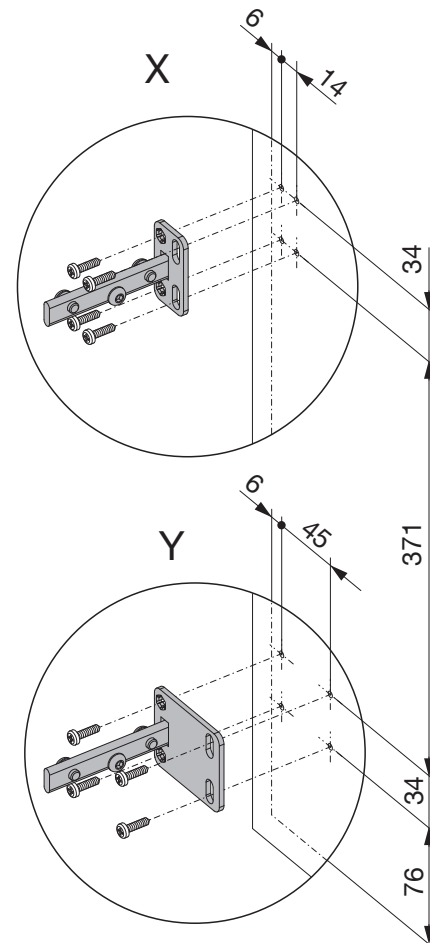

PRXSRSMVR

6ROMVOXVPRGEFP

SMVR

Gezeichnet für rechte Montage, linke Montage ist spiegelbildlich!

Pattern for right hand installation, left hand installation is reversed image!

Modèle pour l'installation à droite, installation à gauche est inversée!

	A	B
500.0095.xx	150	16/19
500.0094.xx	275	16
	300	16/19

Regulacja frontu
Justieren der Front
Adjustment of the front panel
Ajustage de la face avant

950.0305.MA	Rev. a
04.02.2008 hrm	05.03.2008 hrm
1/1	