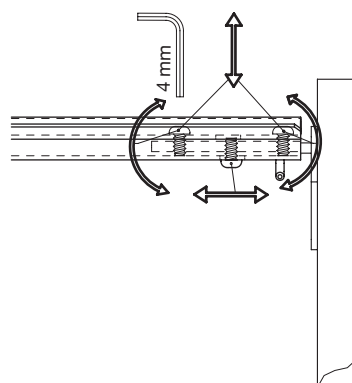

PRXSRSMVR

6ROMVOXVPRGEFP

SMVR

Gezeichnet für rechte Montage, linke Montage ist spiegelbildlich!

Pattern for right hand installation, left hand installation is reversed image!

Modèle pour l'installation à droite, installation à gauche est inversée!

	A	B
500.0095.xx	150	16/19
500.0094.xx	275	16
	300	16/19

Regulacja frontu
Justieren der Front
Adjustment of the front panel
Ajustage de la face avant

950.0305.MA	Rev. a
04.02.2008 hrm	05.03.2008 hrm
1/1	