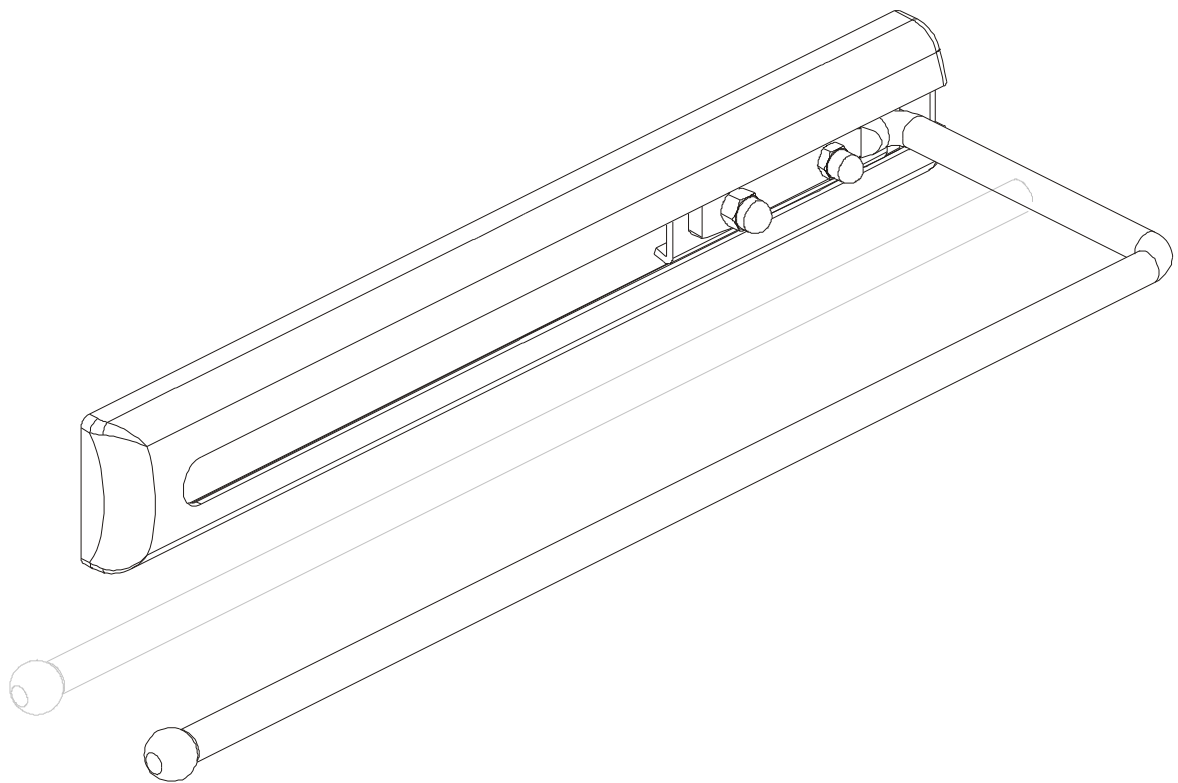

Montageanleitung zum Handtuchauszug

Mounting instruction

Pull-out towel rail

1

X	Y
325 mm	80 mm
410 mm	165 mm

2