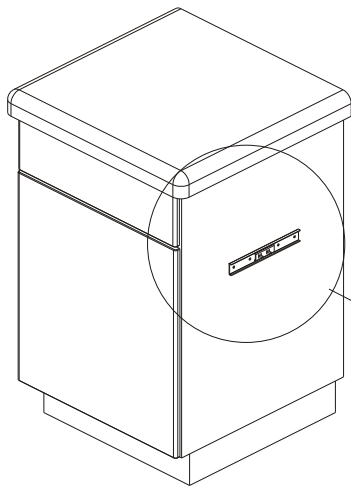

Montageanleitung zum Handtuchauszug

Mounting instruction

Pull-out towel rail

1

X	Y
325 mm	80 mm
410 mm	165 mm

2