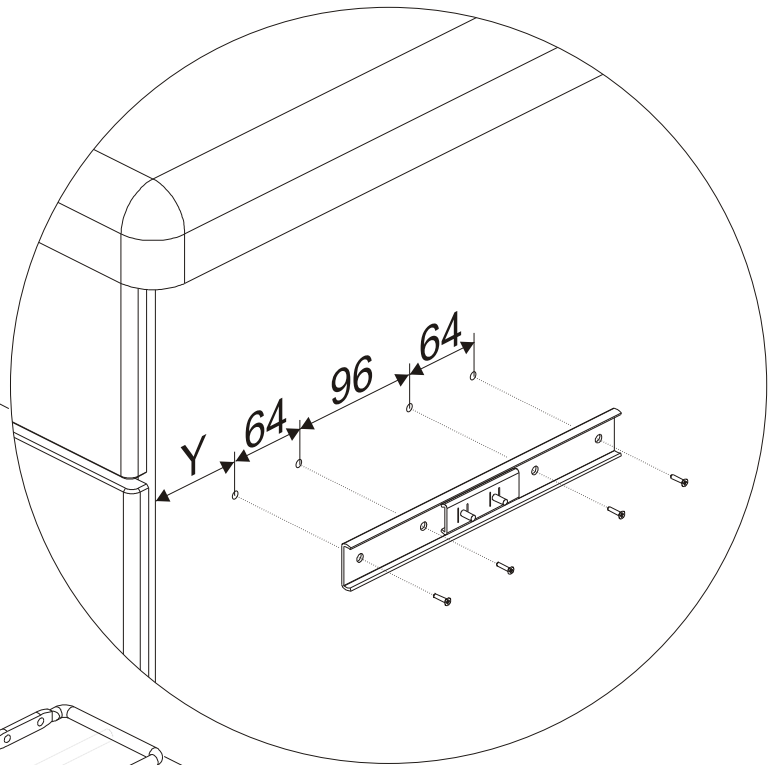

Montageanleitung zum Handtuchauszug

Mounting instruction

Pull-out towel rail

1

X	Y
325 mm	80 mm
410 mm	165 mm

2