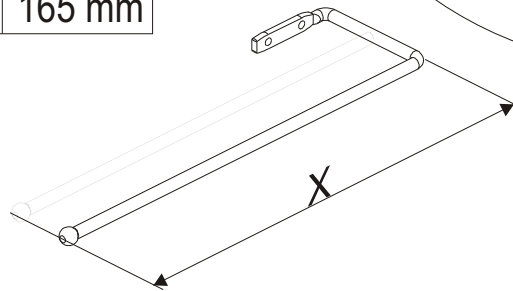

Montageanleitung zum Handtuchauszug

Mounting instruction

Pull-out towel rail

1

X	Y
325 mm	80 mm
410 mm	165 mm

2