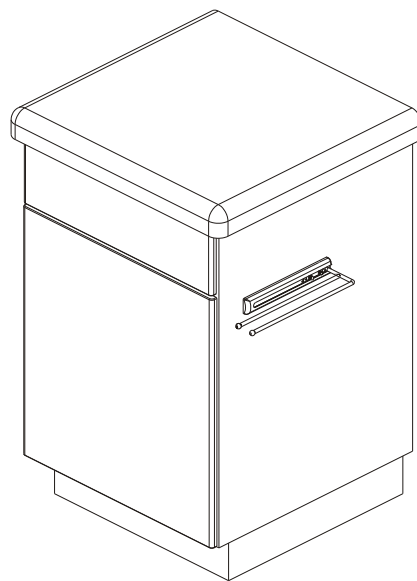

Montageanleitung zum Handtuchauszug

Mounting instruction

Pull-out towel rail

1

X	Y
325 mm	80 mm
410 mm	165 mm

2