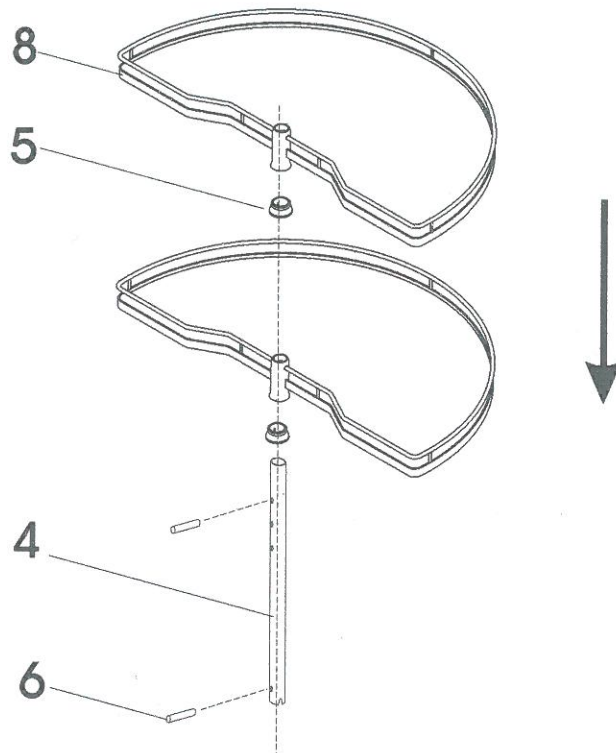

Montageanleitung zum ARENA Halbkreistablar

Mounting instruction for the ARENA 180° shelf

Instructions d'assemblage pour ARENA 180° fond

A

1. Lagerbock
pivot bracket
palier
2. Oberer Lagerwinkel
upper bearing angle
angle supérieur
3. Oberer Lagereinschub
upper bearing insertion
insertion de roulement supérieur
4. Mittelachse
center axle
axe central
5. Auflager
support
support
6. Zylinderstift
straight pin
goupille cylindrique
7. Mitnehmerwinkel Art.Nr. 006794
follower art.nr.006794
angle d'entraînement
8. Drehboden
swivel shelf
carrousel pivotant

Bohrposition siehe Skizze
Hole position see drawing
Position de perçage voir dessin

B

C

Maß bauseitig ermitteln
 Determine dimensions according
 to dimensions of the cabinet
Déterminer dimensions selon dimensions de l'armoire