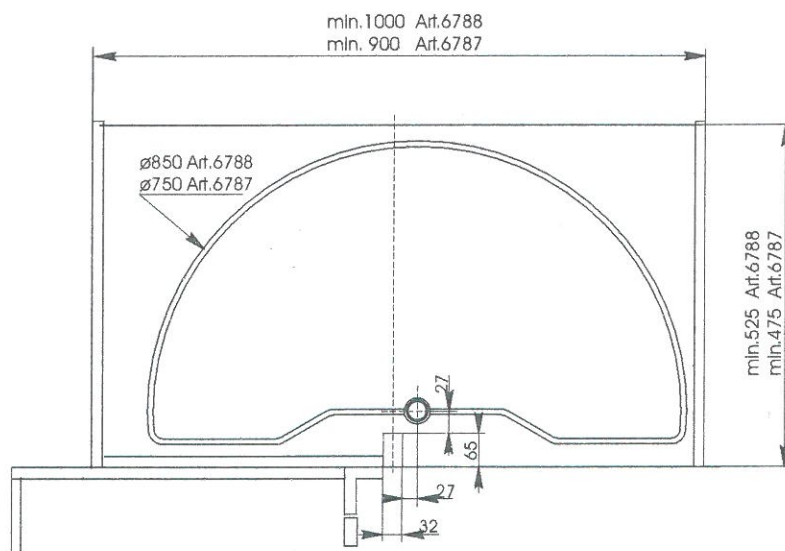

Montageanleitung zum ARENA Halbkreistablar

Mounting instruction for the ARENA 180° shelf

Instructions d'assemblage pour ARENA 180° fond

A

1. Lagerbock
pivot bracket
palier
2. Oberer Lagerwinkel
upper bearing angle
angle supérieur
3. Oberer Lagereinschub
upper bearing insertion
insertion de roulement supérieur
4. Mittelachse
center axle
axe central
5. Auflager
support
support
6. Zylinderstift
straight pin
goupille cylindrique
7. Mitnehmerwinkel Art.Nr. 006794
follower art.nr.006794
angle d'entraînement
8. Drehboden
swivel shelf
carrousel pivotant

Bohrposition siehe Skizze
Hole position see drawing
Position de perçage voir dessin

B

C

Maß bauseitig ermitteln
 Determine dimensions according
 to dimensions of the cabinet
Déterminer dimensions selon dimensions de l'armoire