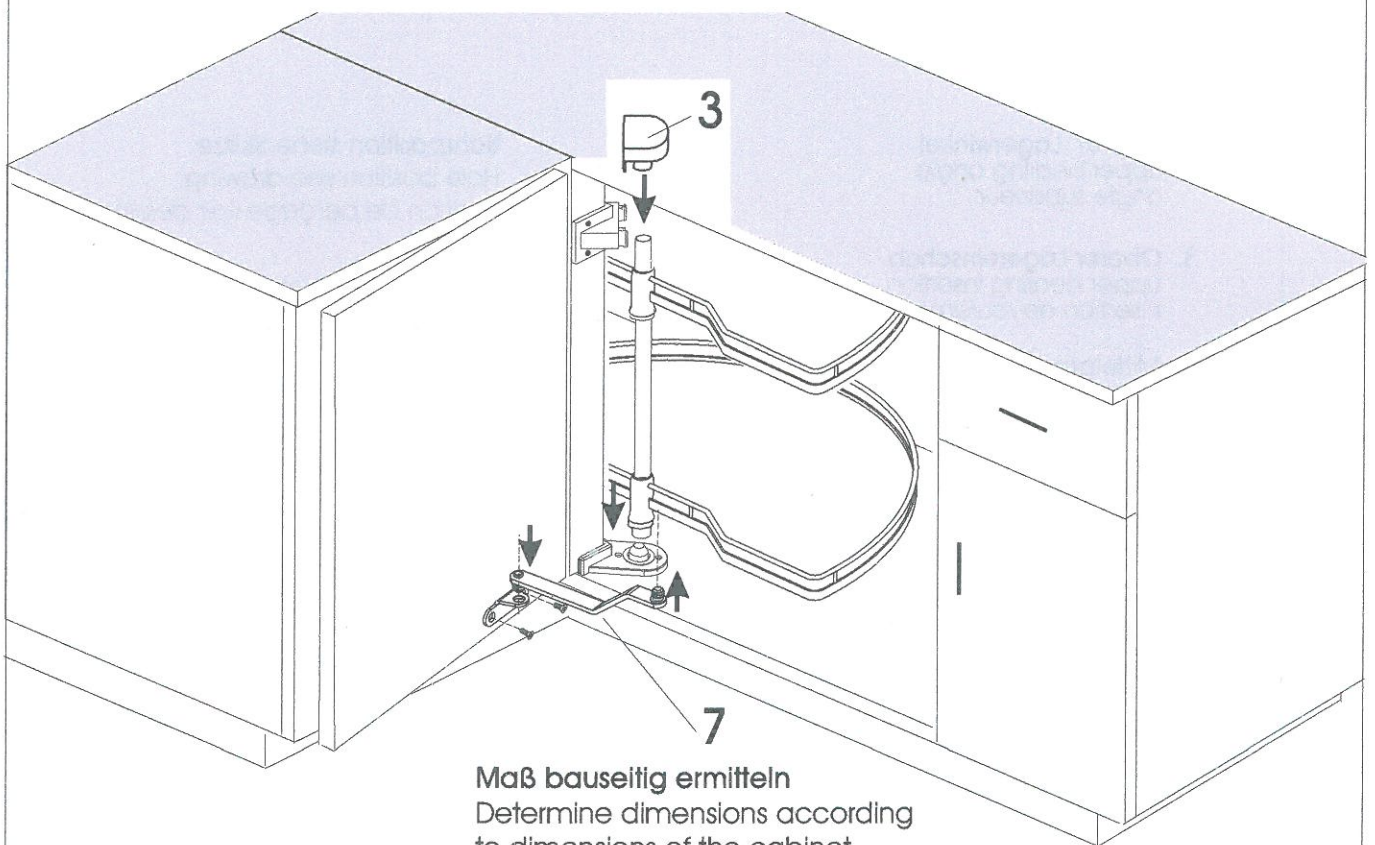

Montageanleitung zum ARENA Halbkreistablar

Mounting instruction for the ARENA 180° shelf

Instructions d'assemblage pour ARENA 180° fond

A

1. Lagerbock
pivot bracket
palier
2. Oberer Lagerwinkel
upper bearing angle
angle supérieur
3. Oberer Lagereinschub
upper bearing insertion
insertion de roulement supérieur
4. Mittelachse
center axle
axe central
5. Auflager
support
support
6. Zylinderstift
straight pin
goupille cylindrique
7. Mitnehmerwinkel Art.Nr. 006794
follower art.nr.006794
angle d'entraînement
8. Drehboden
swivel shelf
carrousel pivotant

Bohrposition siehe Skizze
Hole position see drawing
Position de perçage voir dessin

B

C

Maß bauseitig ermitteln
 Determine dimensions according
 to dimensions of the cabinet
Déterminer dimensions selon dimensions de l'armoire