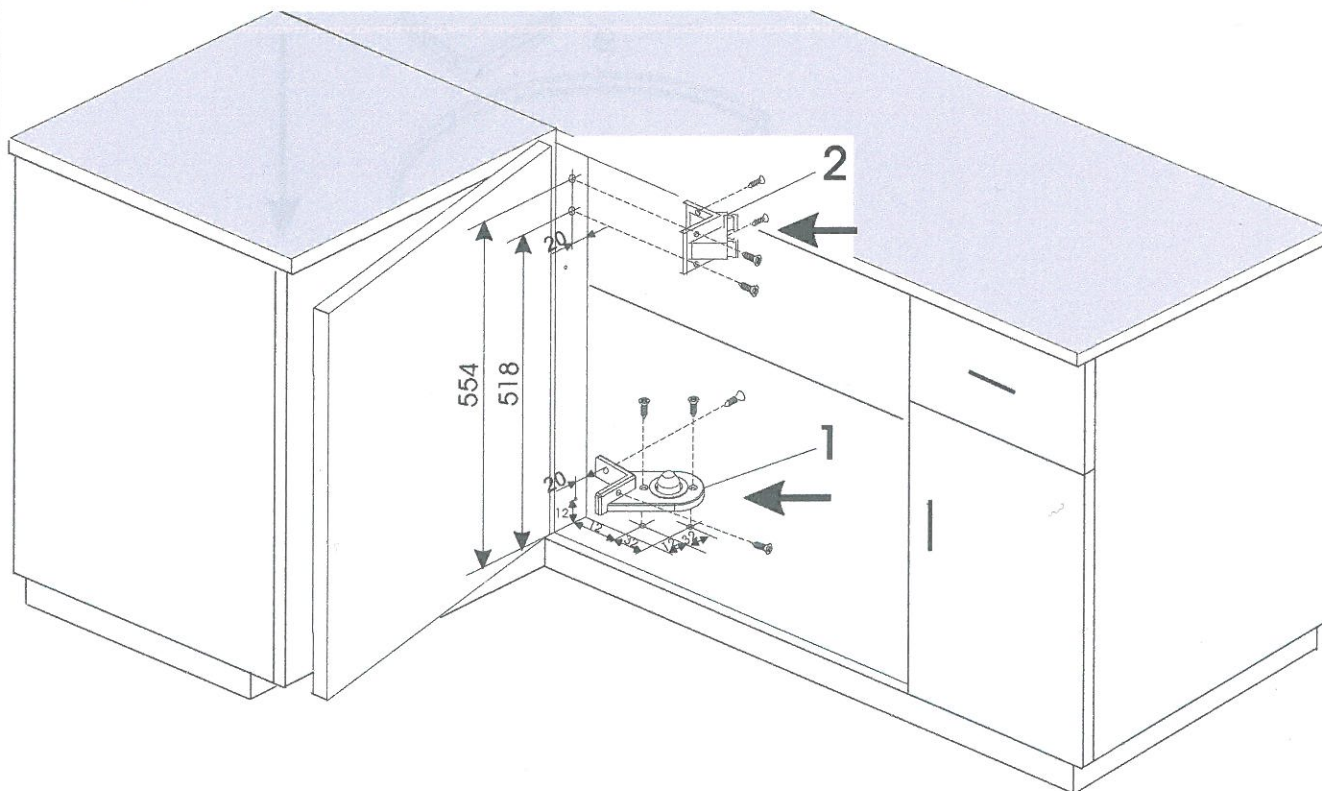

Montageanleitung zum ARENA Halbkreistablar

Mounting instruction for the ARENA 180° shelf

Instructions d'assemblage pour ARENA 180° fond

A

1. Lagerbock
pivot bracket
palier
2. Oberer Lagerwinkel
upper bearing angle
angle supérieur
3. Oberer Lagereinschub
upper bearing insertion
insertion de roulement supérieur
4. Mittelachse
center axle
axe central
5. Auflager
support
support
6. Zylinderstift
straight pin
goupille cylindrique
7. Mitnehmerwinkel Art.Nr. 006794
follower art.nr.006794
angle d'entraînement
8. Drehboden
swivel shelf
carrousel pivotant

Bohrposition siehe Skizze
Hole position see drawing
Position de perçage voir dessin

B

C

Maß bauseitig ermitteln
 Determine dimensions according
 to dimensions of the cabinet
Déterminer dimensions selon dimensions de l'armoire