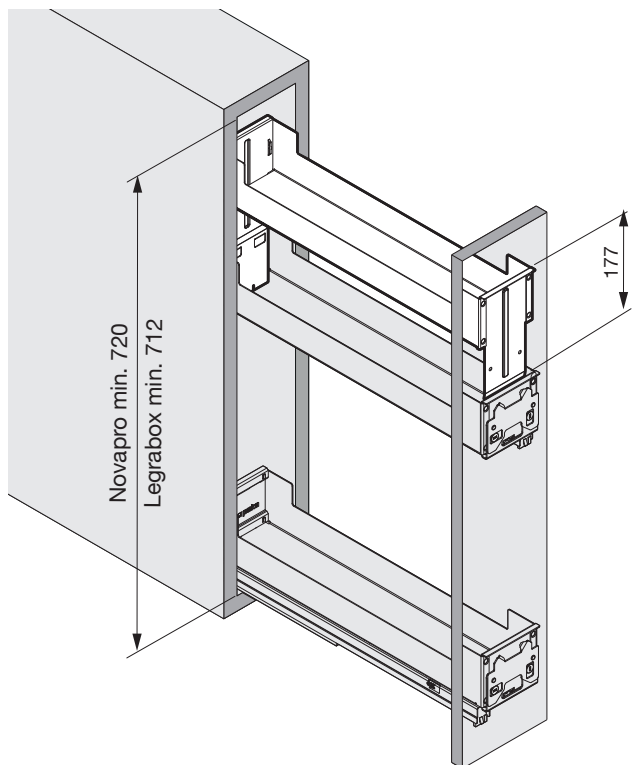

Aufsatztablar zu Pinello für extra hohe Unterschränke
Étagère supérieure pour Pinello pour les armoires basses extra hautes
Extra shelf for Pinello for very high base units

Art.Nr. 200.2492.xx	
1x 	1x 

Option
1x 
200.2539.xx

i

150/200

300

1

2