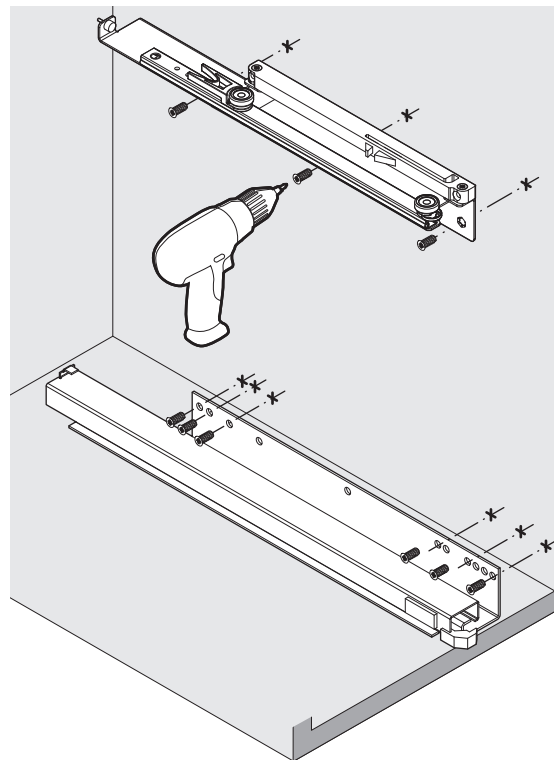

SNELLO COMFORT

Der Unterschrankauszug für 300 mm breite Elemente
 Système coulissant pour armoires basses avec une largeur d'élément de 300 mm
 Base unit extension for 300 mm wide units

Art.Nr.

Libell
200.2444.xx

Fioro
200.2455.xx

1

- 1x  950.0528.MA
- 1x 
- 1x 

2

3

! DE Bei „Push to Open“ siehe Anleitung 950.0786.MA
FR Pour „Push to Open“ voir l'instruction 950.0786.MA
EN For „Push to Open“ see instructions 950.0786.MA