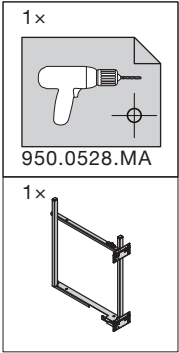

SNELLO COMFORT

Der Unterschrankauszug für 300 mm breite Elemente
 Système coulissant pour armoires basses avec une largeur d'élément de 300 mm
 Base unit extension for 300 mm wide units

Art.Nr.

Libell
200.2444.xx

Fioro
200.2455.xx

1

- 1x  950.0528.MA
- 1x 
- 1x 

2

3

! DE Bei „Push to Open“ siehe Anleitung 950.0786.MA
FR Pour „Push to Open“ voir l'instruction 950.0786.MA
EN For „Push to Open“ see instructions 950.0786.MA