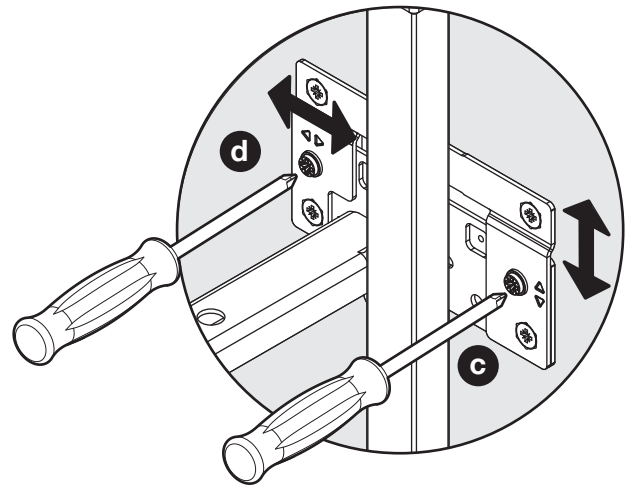

SNELLO COMFORT

Der Unterschrankauszug für 300 mm breite Elemente
 Système coulissant pour armoires basses avec une largeur d'élément de 300 mm
 Base unit extension for 300 mm wide units

Art.Nr.

Libell
200.2444.xx

Fioro
200.2455.xx

1

- 1x  950.0528.MA
- 1x 
- 1x 

2

3

! DE Bei „Push to Open“ siehe Anleitung 950.0786.MA
FR Pour „Push to Open“ voir l'instruction 950.0786.MA
EN For „Push to Open“ see instructions 950.0786.MA