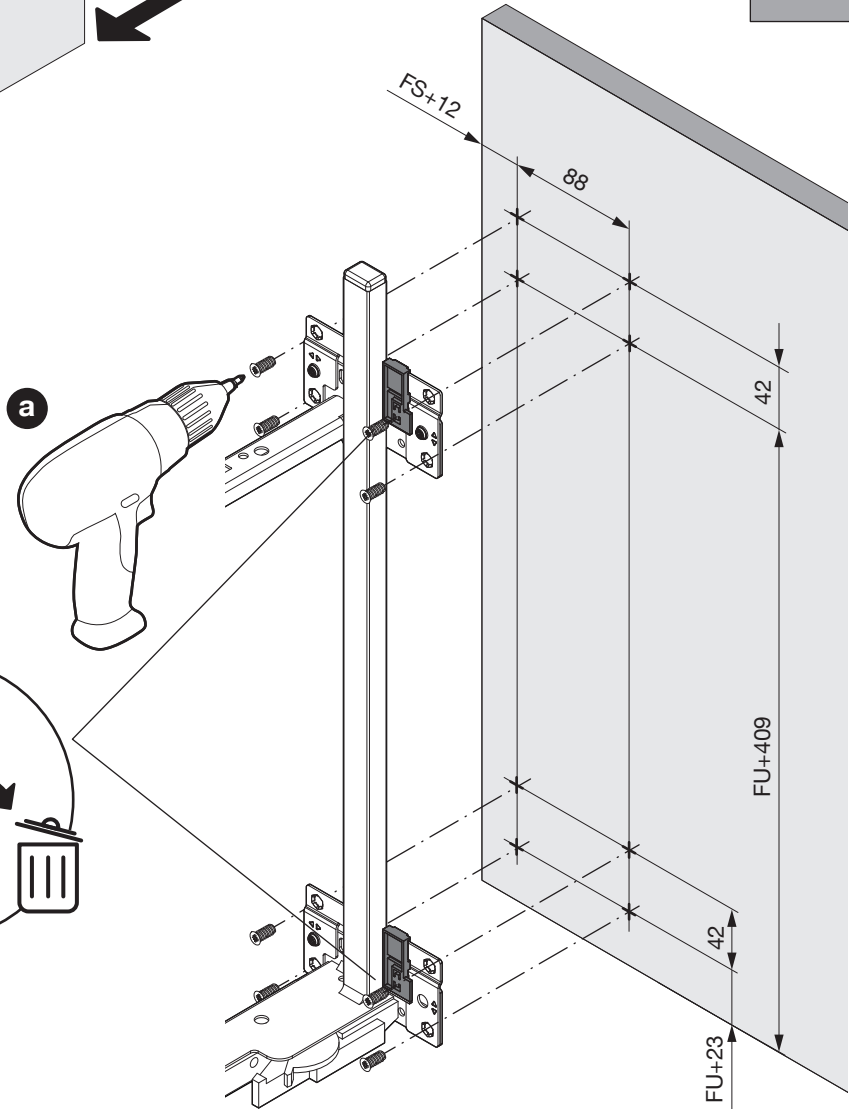

SNELLO COMFORT

Der Unterschrankauszug für 300 mm breite Elemente
 Système coulissant pour armoires basses avec une largeur d'élément de 300 mm
 Base unit extension for 300 mm wide units

Art.Nr.

Libell
200.2444.xx

Fioro
200.2455.xx

1

- 1x  950.0528.MA
- 1x 
- 1x 

2

3

! DE Bei „Push to Open“ siehe Anleitung 950.0786.MA
FR Pour „Push to Open“ voir l'instruction 950.0786.MA
EN For „Push to Open“ see instructions 950.0786.MA