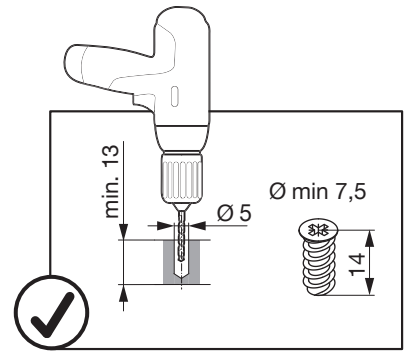

SNELLO COMFORT

Der Unterschrankauszug für 300 mm breite Elemente
 Système coulissant pour armoires basses avec une largeur d'élément de 300 mm
 Base unit extension for 300 mm wide units

Art.Nr.

Libell
200.2444.xx

Fioro
200.2455.xx

1

- 1x  950.0528.MA
- 1x 
- 1x 

2

3

! DE Bei „Push to Open“ siehe Anleitung 950.0786.MA
FR Pour „Push to Open“ voir l'instruction 950.0786.MA
EN For „Push to Open“ see instructions 950.0786.MA