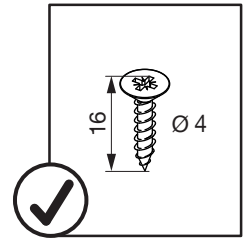

SNELLO COMFORT

Der Unterschrankauszug für 300 mm breite Elemente
 Système coulissant pour armoires basses avec une largeur d'élément de 300 mm
 Base unit extension for 300 mm wide units

Art.Nr.

Libell
200.2444.xx

Fioro
200.2455.xx

1

- 1x  950.0528.MA
- 1x 
- 1x 

2

3

! DE Bei „Push to Open“ siehe Anleitung 950.0786.MA
FR Pour „Push to Open“ voir l'instruction 950.0786.MA
EN For „Push to Open“ see instructions 950.0786.MA