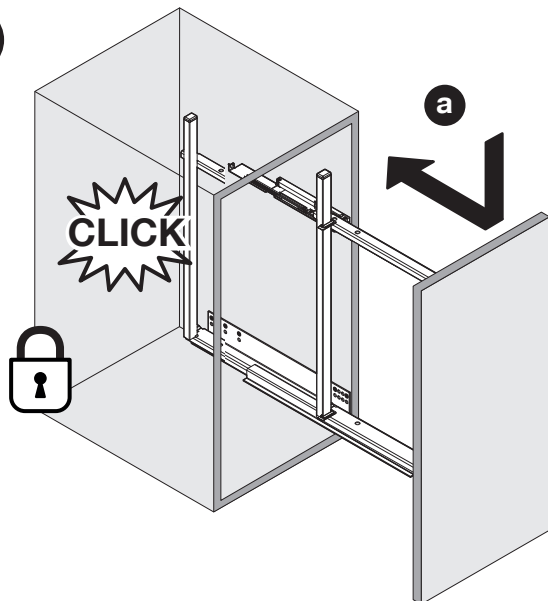

SNELLO COMFORT

Der Unterschrankauszug für 300 mm breite Elemente
 Système coulissant pour armoires basses avec une largeur d'élément de 300 mm
 Base unit extension for 300 mm wide units

Art.Nr.

Libell
200.2444.xx

Fioro
200.2455.xx

1

- 1x  950.0528.MA
- 1x 
- 1x 

2

3

! DE Bei „Push to Open“ siehe Anleitung 950.0786.MA
FR Pour „Push to Open“ voir l'instruction 950.0786.MA
EN For „Push to Open“ see instructions 950.0786.MA