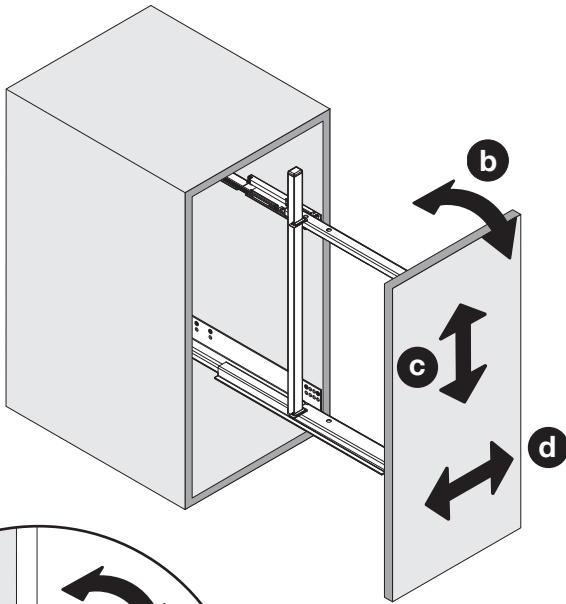

SNELLO COMFORT

Der Unterschrankauszug für 300 mm breite Elemente
 Système coulissant pour armoires basses avec une largeur d'élément de 300 mm
 Base unit extension for 300 mm wide units

Art.Nr.

Libell
200.2444.xx

Fioro
200.2455.xx

1

- 1x  950.0528.MA
- 1x 
- 1x 

2

3

! DE Bei „Push to Open“ siehe Anleitung 950.0786.MA
FR Pour „Push to Open“ voir l'instruction 950.0786.MA
EN For „Push to Open“ see instructions 950.0786.MA