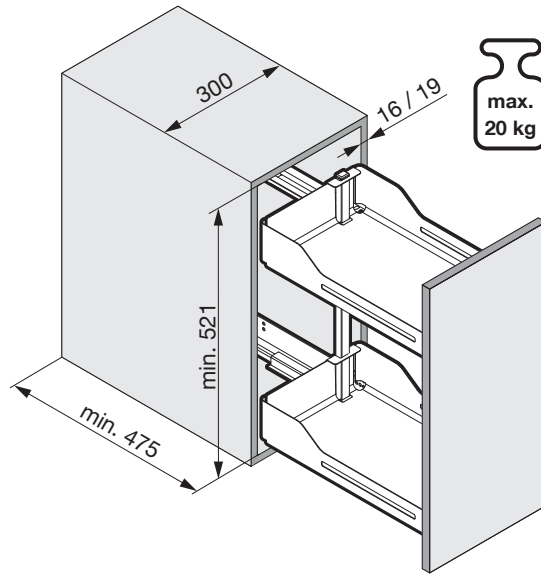

SNELLO COMFORT

Der Unterschrankauszug für 300 mm breite Elemente
 Système coulissant pour armoires basses avec une largeur d'élément de 300 mm
 Base unit extension for 300 mm wide units

Art.Nr.

Libell
200.2444.xx

Fioro
200.2455.xx

1

- 1x  950.0528.MA
- 1x 
- 1x 

2

3

! DE Bei „Push to Open“ siehe Anleitung 950.0786.MA
FR Pour „Push to Open“ voir l'instruction 950.0786.MA
EN For „Push to Open“ see instructions 950.0786.MA