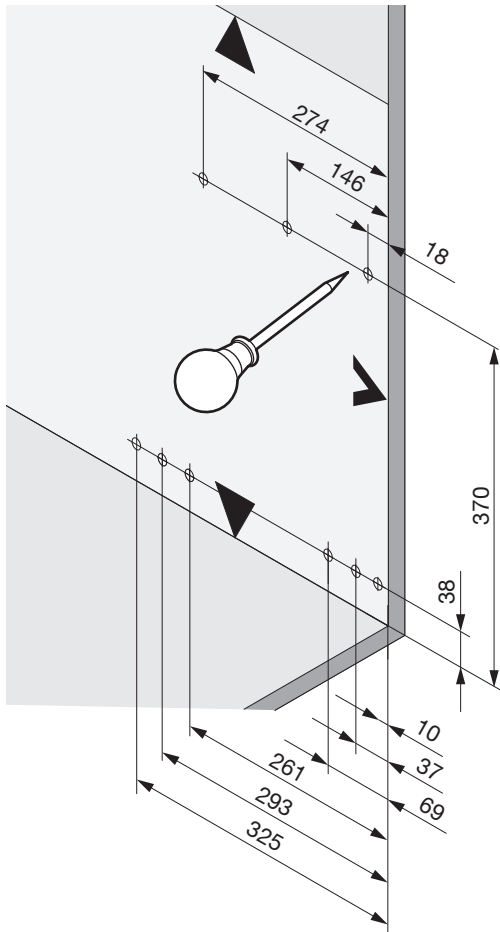

SNELLO COMFORT

Der Unterschrankauszug für 300 mm breite Elemente
 Système coulissant pour armoires basses avec une largeur d'élément de 300 mm
 Base unit extension for 300 mm wide units

Art.Nr.

Libell
200.2444.xx

Fioro
200.2455.xx

1

- 1x  950.0528.MA
- 1x 
- 1x 

2

3

! DE Bei „Push to Open“ siehe Anleitung 950.0786.MA
FR Pour „Push to Open“ voir l'instruction 950.0786.MA
EN For „Push to Open“ see instructions 950.0786.MA