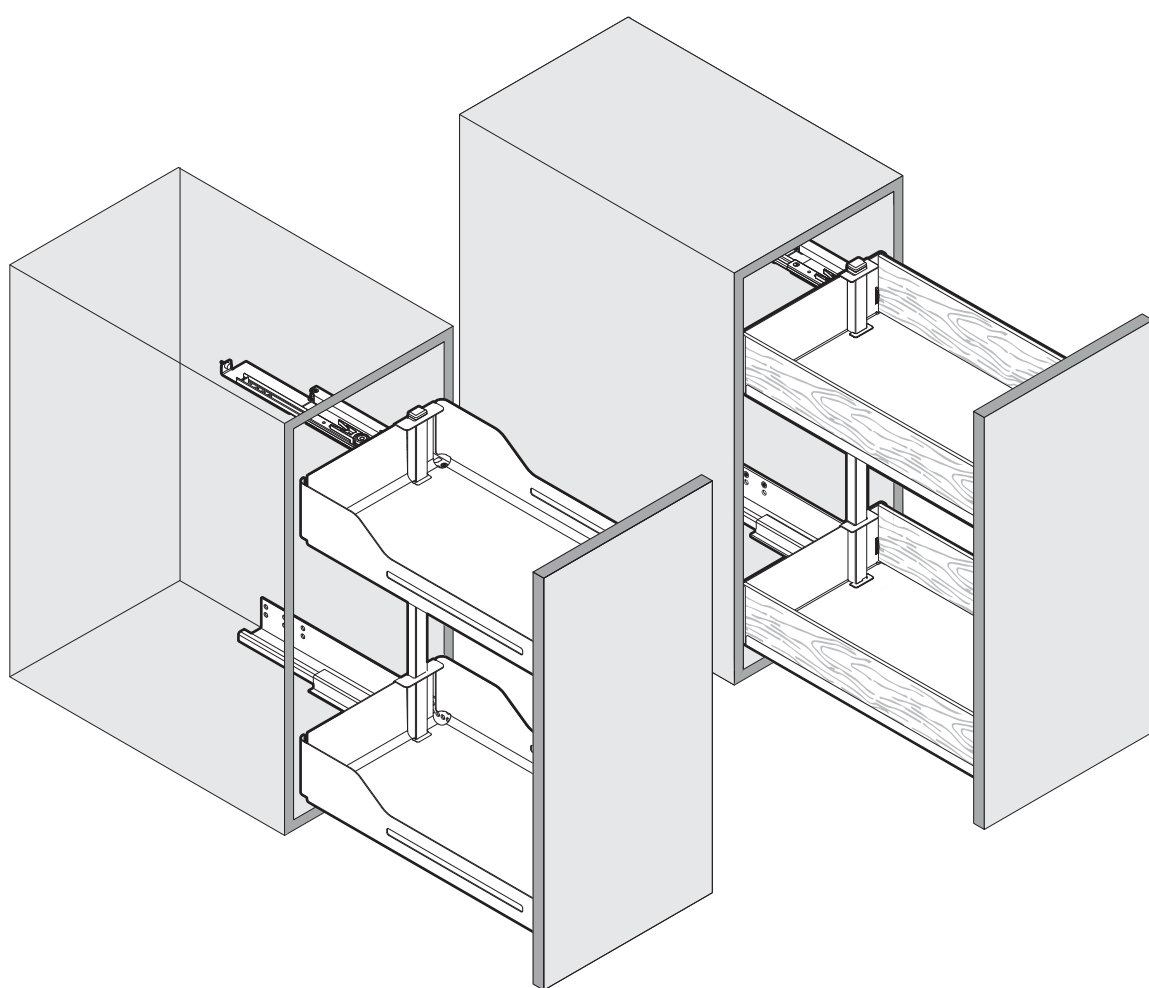

SNELLO COMFORT

Der Unterschrankauszug für 300 mm breite Elemente
 Système coulissant pour armoires basses avec une largeur d'élément de 300 mm
 Base unit extension for 300 mm wide units

Art.Nr.

Libell
200.2444.xx

Fioro
200.2455.xx

1

- 1x  950.0528.MA
- 1x 
- 1x 

2

3

! DE Bei „Push to Open“ siehe Anleitung 950.0786.MA
FR Pour „Push to Open“ voir l'instruction 950.0786.MA
EN For „Push to Open“ see instructions 950.0786.MA