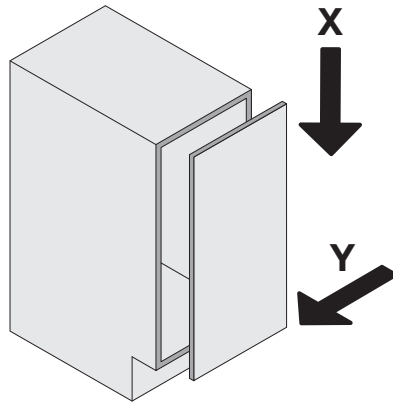

SNELLO COMFORT

Der Unterschrankauszug für 300 mm breite Elemente
 Système coulissant pour armoires basses avec une largeur d'élément de 300 mm
 Base unit extension for 300 mm wide units

Art.Nr.

Libell
200.2444.xx

Fioro
200.2455.xx

1

- 1x  950.0528.MA
- 1x 
- 1x 

2

3

! DE Bei „Push to Open“ siehe Anleitung 950.0786.MA
FR Pour „Push to Open“ voir l'instruction 950.0786.MA
EN For „Push to Open“ see instructions 950.0786.MA