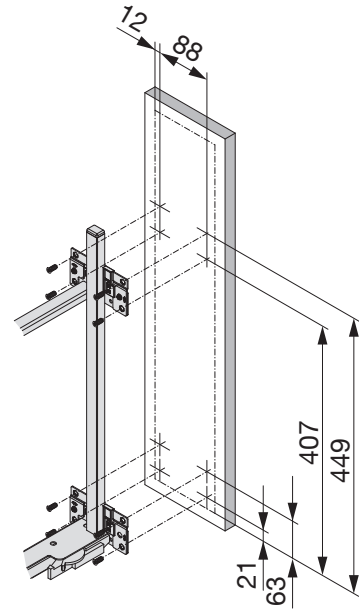

# Snello Fiore Handtuchauszug

Montageanleitung  
Assembly instruction  
Instruction de montage

Snello Handtuchauszug  
Snello towel rail extension  
Snello extension porte-serviettes

6295 Mosen  
Switzerland  
T +41 41 919 94 00  
www.peka-system.ch