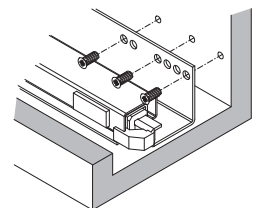

# Snello Fiore Handtuchauszug

Montageanleitung  
Assembly instruction  
Instruction de montage

Snello Handtuchauszug  
Snello towel rail extension  
Snello extension porte-serviettes

6295 Mosen  
Switzerland  
T +41 41 919 94 00  
www.peka-system.ch