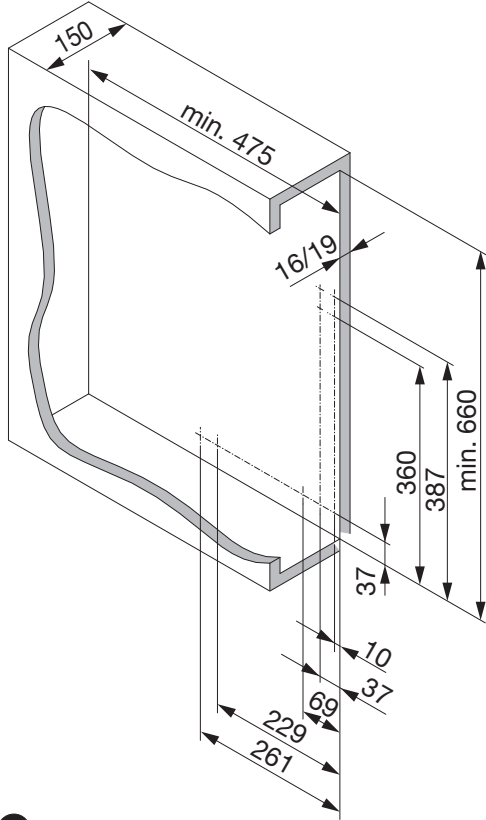

# Snello Fiore Handtuchauszug

Montageanleitung  
Assembly instruction  
Instruction de montage

Snello Handtuchauszug  
Snello towel rail extension  
Snello extension porte-serviettes

6295 Mosen  
Switzerland  
T +41 41 919 94 00  
www.peka-system.ch

				
1x	1x	1x	1x	2x