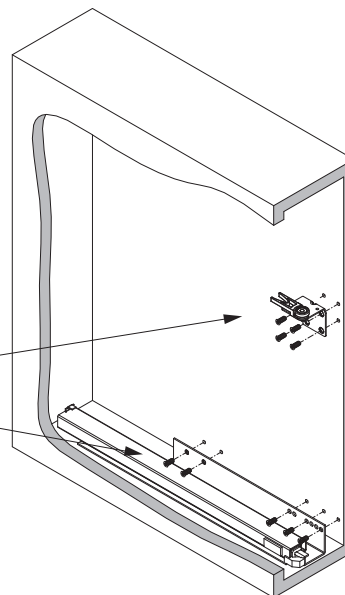

# Snello Fiore Handtuchauszug

Montageanleitung  
Assembly instruction  
Instruction de montage

Snello Handtuchauszug  
Snello towel rail extension  
Snello extension porte-serviettes

6295 Mosen  
Switzerland  
T +41 41 919 94 00  
www.peka-system.ch