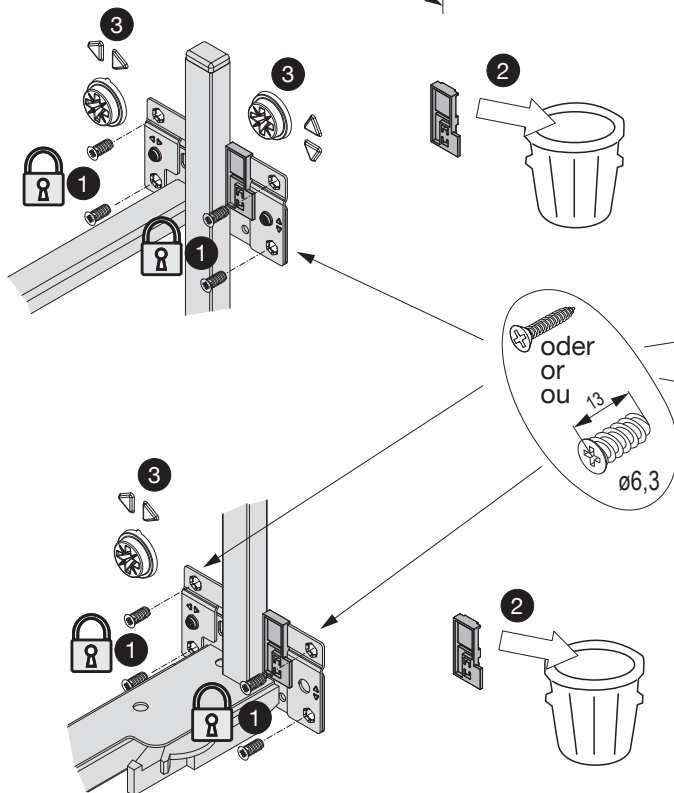

# Snello Fiore Handtuchauszug

Montageanleitung  
Assembly instruction  
Instruction de montage

Snello Handtuchauszug  
Snello towel rail extension  
Snello extension porte-serviettes

6295 Mosen  
Switzerland  
T +41 41 919 94 00  
www.peka-system.ch

				
1x	1x	1x	1x	2x