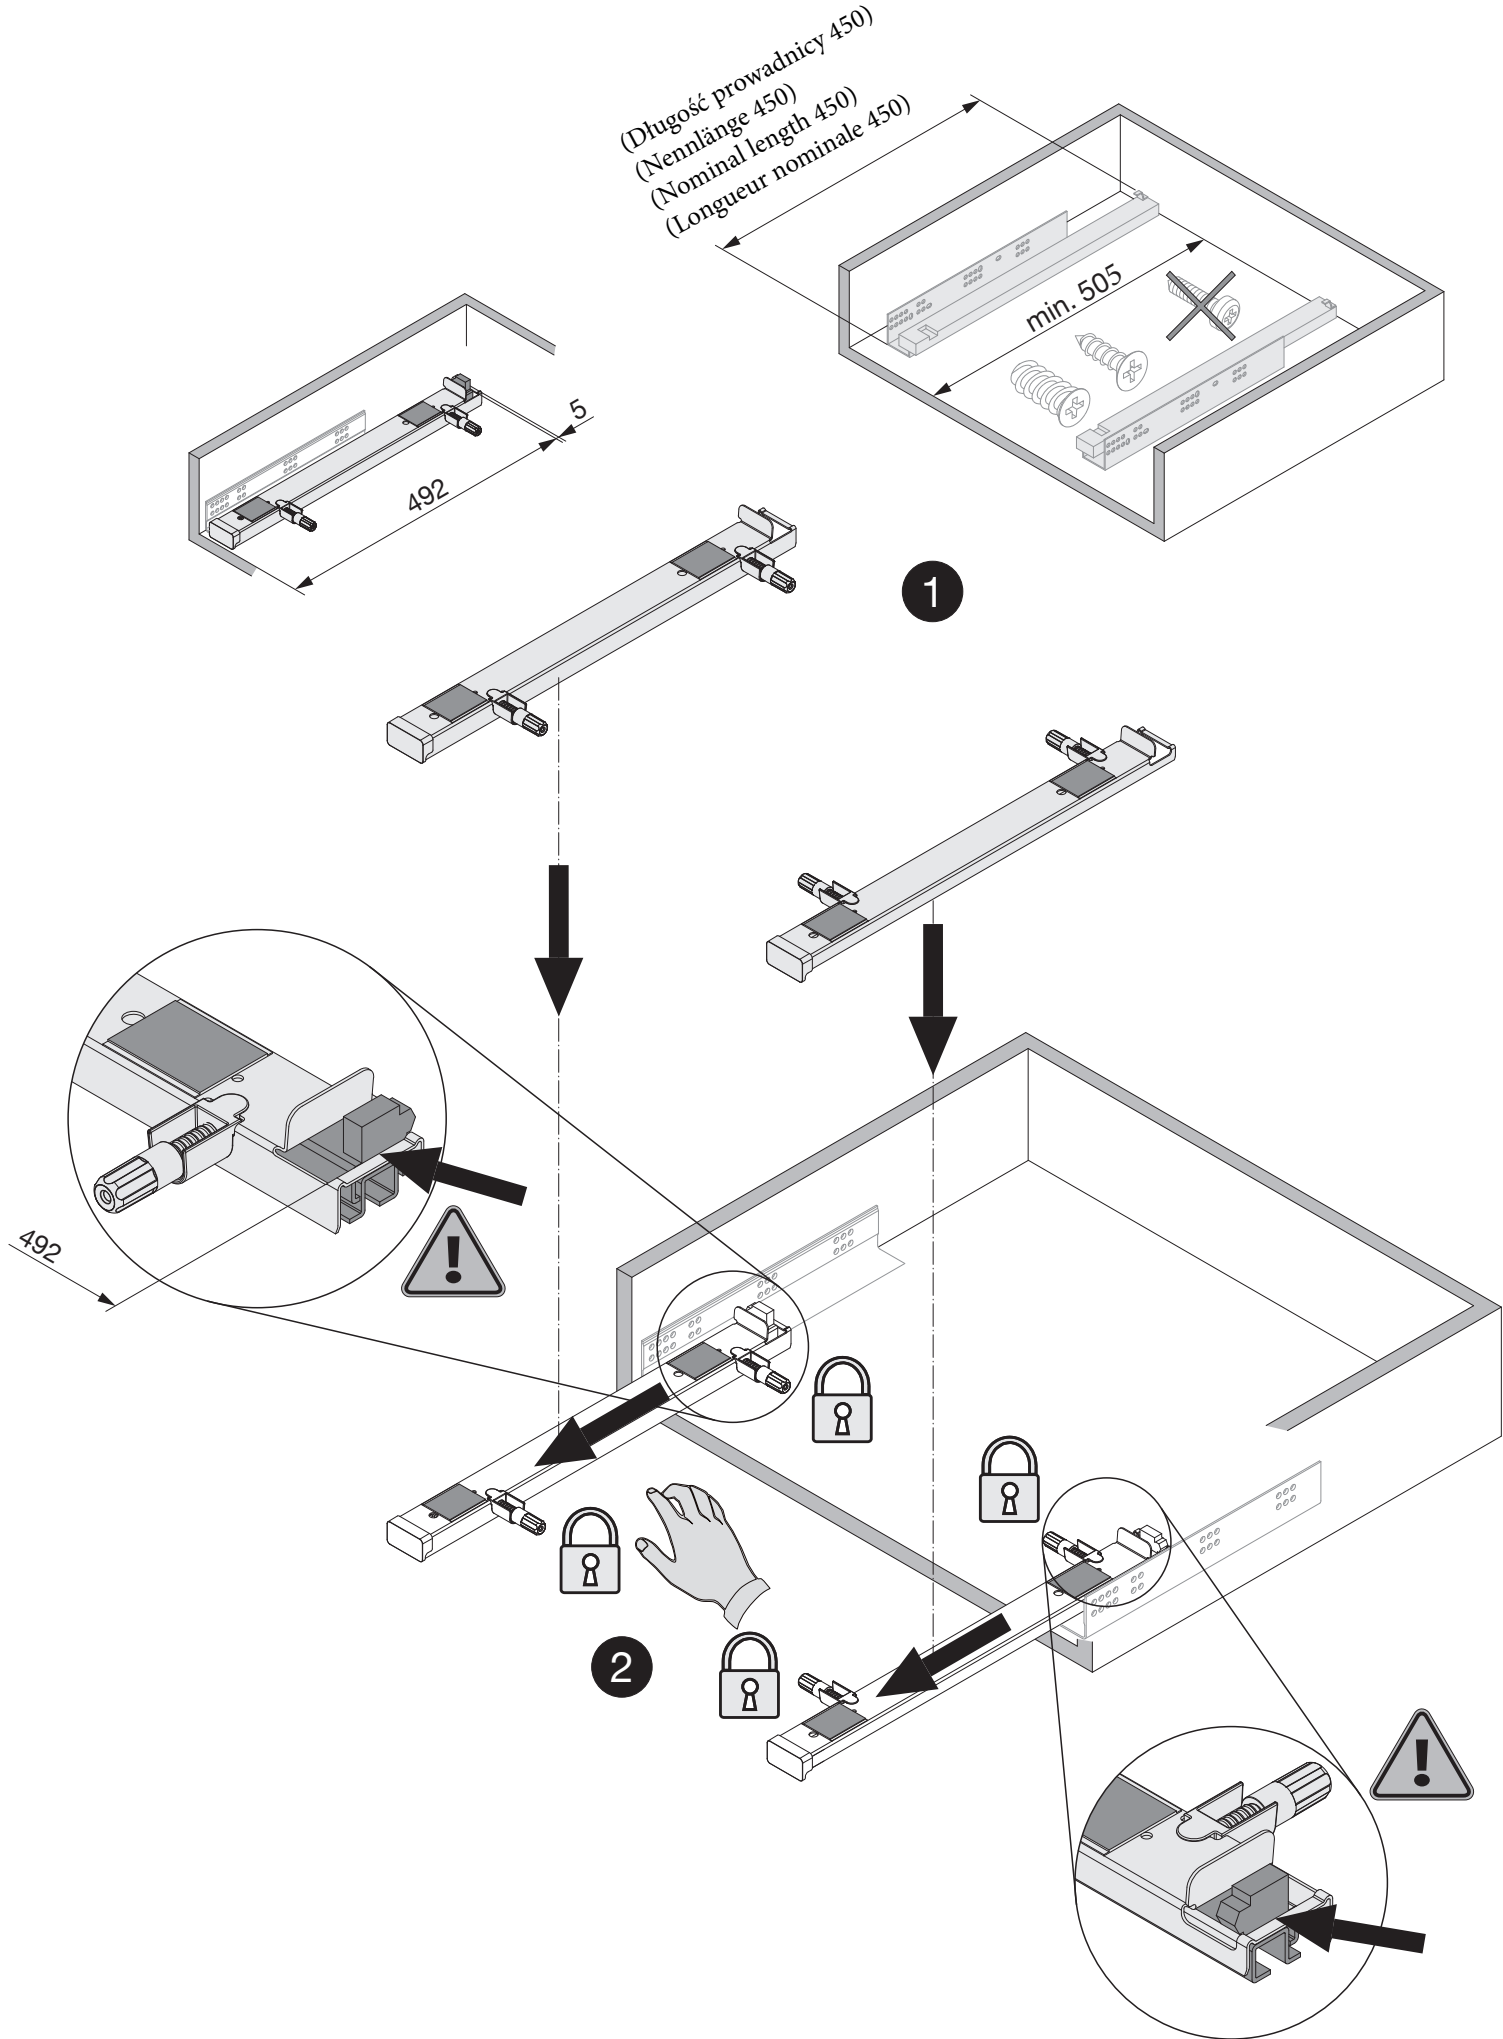

(Długość przewoźnicy 450)
(Nennlänge 450)
(Nominal length 450)
(Longueur nominale 450)