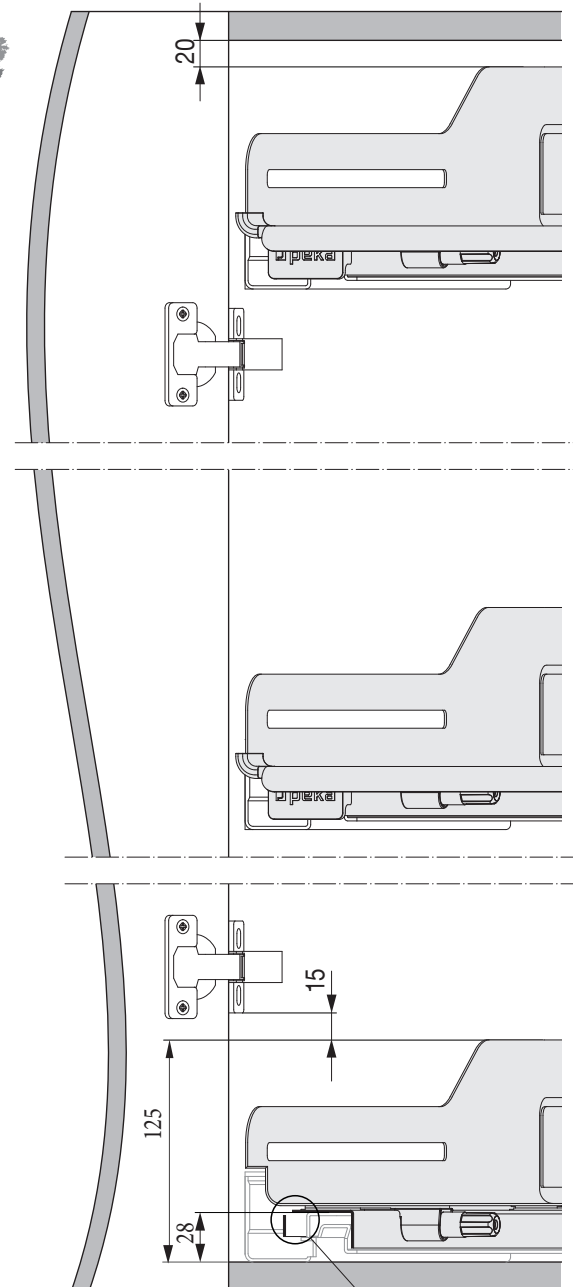

Extendo

peka

Instrukcja Montażu
Montageanleitung
Assembly instruction
Instruction de montage

Półki Extendo
Tablar für Vollauszug Schubkastenführung
Shelf for concealed full extension runners
Tablette pour extensions complètes sous tiroirs

A	B	Art.-Nr.
300	250	15.0020.KPL
400	350	15.0021.KPL
450	400	15.0022.KPL
500	450	15.0023.KPL
600	550	15.0024.KPL
800	750	15.0025.KPL
900	850	15.0026.KPL
1000	950	15.0027.KPL
1200	1150	15.0028.KPL

(Długość przewoźnicy 450)
(Nennlänge 450)
(Nominal length 450)
(Longueur nominale 450)

3

4