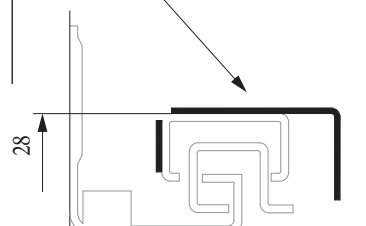

Extendo

peka

Instrukcja Montażu
Montageanleitung
Assembly instruction
Instruction de montage

Półki Extendo
Tablar für Vollauszug Schubkastenführung
Shelf for concealed full extension runners
Tablette pour extensions complètes sous tiroirs

Peka Sp. z o.o.
Jasin, ul. Wźześnińska 183
62-020 Swarzędz

Stosować zawiasy z zerowym uskokiem
Für Türen mit 0-Einsprungscharnier
For hinged doors with concealed hinges
Por puertas atientes con bisagras ocultas

A	B	Art.-Nr.
300	250	15.0020.KPL
400	350	15.0021.KPL
450	400	15.0022.KPL
500	450	15.0023.KPL
600	550	15.0024.KPL
800	750	15.0025.KPL
900	850	15.0026.KPL
1000	950	15.0027.KPL
1200	1150	15.0028.KPL

(Długość przewoźnicy 450)
(Nennlänge 450)
(Nominal length 450)
(Longueur nominale 450)