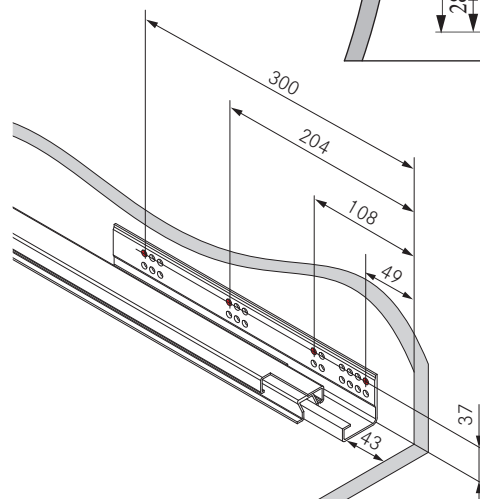

Extendo

peka

Instrukcja Montażu
Montageanleitung
Assembly instruction
Instruction de montage

Półki Extendo
Tablar für Vollauszug Schubkastenführung
Shelf for concealed full extension runners
Tablette pour extensions complètes sous tiroirs

Peka Sp. z o.o.
Jasin, ul. Wźześnińska 183
62-020 Swarzędz

Stosować zawiasy z zerowym uskokiem
Für Türen mit 0-Einsprungscharnier
For hinged doors with concealed hinges
Por puertas atientes con bisagras ocultas

A	B	Art.-Nr.
300	250	15.0020.KPL
400	350	15.0021.KPL
450	400	15.0022.KPL
500	450	15.0023.KPL
600	550	15.0024.KPL
800	750	15.0025.KPL
900	850	15.0026.KPL
1000	950	15.0027.KPL
1200	1150	15.0028.KPL

(Długość przewoźnicy 450)
(Nennlänge 450)
(Nominal length 450)
(Longueur nominale 450)