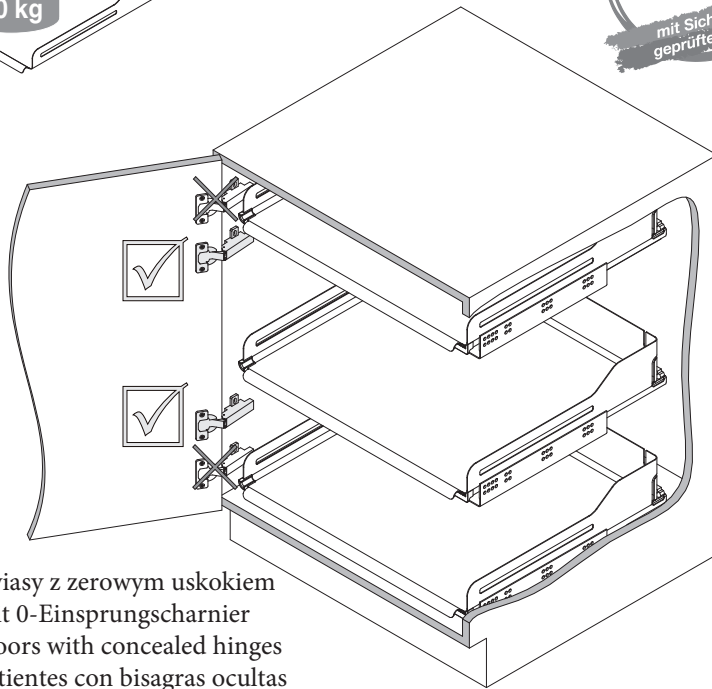

Extendo

peka

Instrukcja Montażu
Montageanleitung
Assembly instruction
Instruction de montage

Półki Extendo
Tablar für Vollauszug Schubkastenführung
Shelf for concealed full extension runners
Tablette pour extensions complètes sous tiroirs

Peka Sp. z o.o.
Jasin, ul. Wźześnińska 183
62-020 Swarzędz

Stosować zawiasy z zerowym uskokiem
Für Türen mit 0-Einsprungscharnier
For hinged doors with concealed hinges
Por puertas atientes con bisagras ocultas