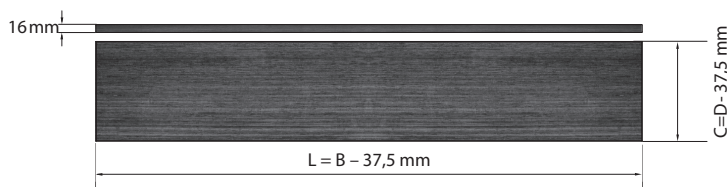

SMARTCUBE

MOŻLIWOŚCI ROZBUDOWY

W ZABUDOWIE

MEBLOWEJ

NAWIERTY DO PROFILI PRZYGOTOWANIE

Profil do ramki

Profil do półki

MAKSYMALNE WYMIARY POJEDYNCZEGO MODUŁU

MONTAŻ DO ŚCIANY

widok z tyłu

WYMIARY PÓŁKI

L - szerokość półki; B - szerokość modułu SMARTCUBE
C - głębokość półki; D - głębokość modułu SMARTCUBE