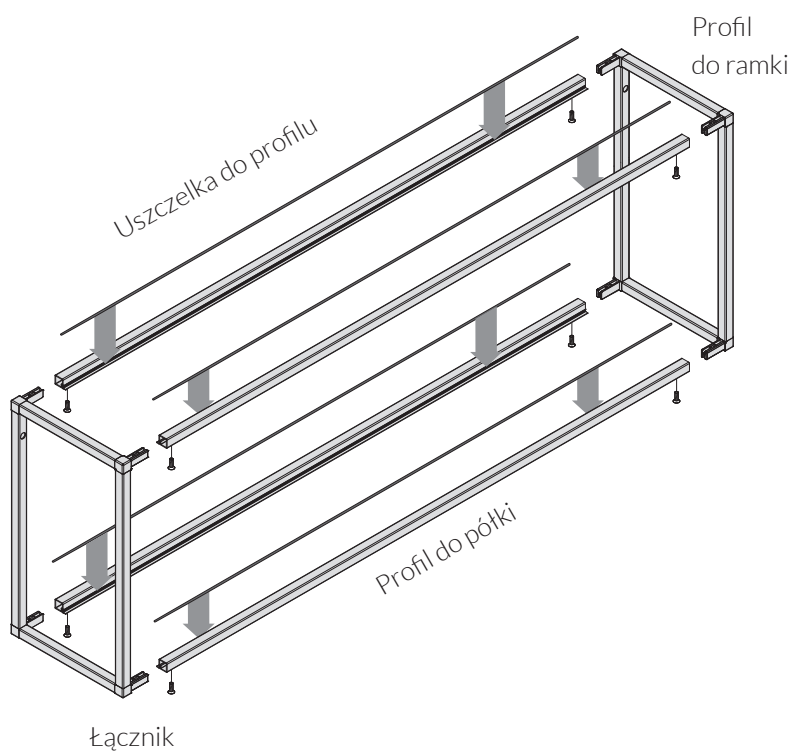

SMARTCUBE

MOŻLIWOŚCI ROZBUDOWY