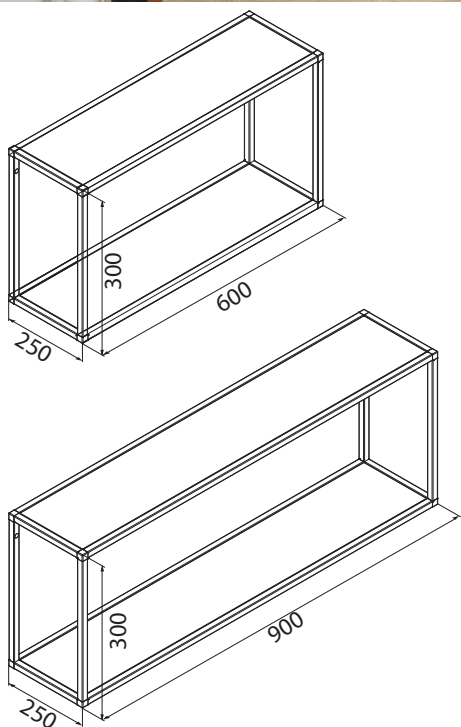

SMARTCUBE MODUŁY POJEDYNCZE

Do pełnego kompletu należy zamówić SMARTCUBE oraz odpowiednią liczbę półek

Nr art.	Nazwa	Cena netto	Cena brutto
28.950.04.KPL	SMARTCUBE/ 600/ inox	421,14	518,00
28.950.05.KPL	SMARTCUBE/ 600/ czarny	421,14	518,00
28.975.04	Półka/ 600/ szary jasny/ 563x213x16 mm	30,08	37,00
28.975.05	Półka/ 600/ czarny/ 563x213x16 mm	26,02	32,00

Nr art.	Nazwa	Cena netto	Cena brutto
28.954.04.KPL	SMARTCUBE/ 900/ inox	460,98	567,00
28.954.05.KPL	SMARTCUBE/ 900/ czarny	460,98	567,00
28.976.04	Półka/ 900/ szary jasny/ 863x213x16 mm	30,90	38,00
28.976.05	Półka/ 900/ czarny/ 863x213x16 mm	26,83	33,00