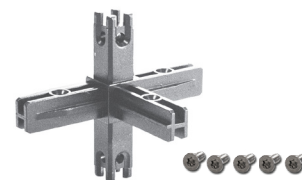

Nr art.	Nazwa	Kolor
28.9601.04	Profil do półki 2500 mm/ 1 szt.	inox
28.9601.05	Profil do półki 2500 mm/ 1 szt.	czarny
28.9602.04	Profil do półki 5000 mm/ 1 szt.*	inox
28.9602.05	Profil do półki 5000 mm/ 1 szt.*	czarny

Nr art.	Nazwa	Kolor
28.9611.04	Profil do ramki 2500 mm/ 1 szt.	inox
28.9611.05	Profil do ramki 2500 mm/ 1 szt.	czarny
28.9612.04	Profil do ramki 5000 mm/ 1 szt.*	inox
28.9612.05	Profil do ramki 5000 mm/ 1 szt.*	czarny

* Optymalną długością logistyczną jest 2500 mm. Na specjalne życzenie profil docinamy maksymalnie na długość 2900 mm, ale jednostka handlowa nie ulega zmianie i wysyłamy wówczas pozostałą część sztangi.

Nr art.	Nazwa	Kolor
28.9651.04	Łącznik 3-ramienny + 3 śrubki	inox
28.9651.05	Łącznik 3-ramienny + 3 śrubki	czarny

Nr art.	Nazwa	Kolor
28.9681.04	Łącznik 5-ramienny + 5 śrubek	inox
28.9681.05	Łącznik 5-ramienny + 5 śrubek	czarny