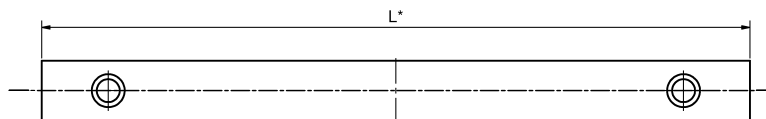

SMARTCUBE

MOŻLIWOŚCI ROZBUDOWY

W ZABUDOWIE

MEBLOWEJ

NAWIERTY DO PROFILI PRZYGOTOWANIE

Profil do ramki

Profil do półki

MAKSYMALNE WYMIARY POJEDYNCZEGO MODUŁU

MONTAŻ DO ŚCIANY

widok z tyłu

WYMIARY PÓŁKI

L - szerokość półki; B - szerokość modułu SMARTCUBE
C - głębokość półki; D - głębokość modułu SMARTCUBE