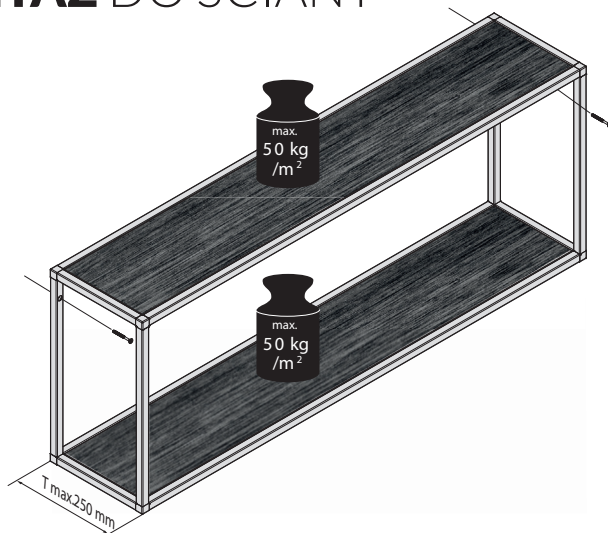

SMARTCUBE

MOŻLIWOŚCI ROZBUDOWY

W ZABUDOWIE

MEBLOWEJ

NAWIERTY DO PROFILI PRZYGOTOWANIE

Profil do ramki

Profil do półki

MAKSYMALNE WYMIARY POJEDYNCZEGO MODUŁU

MONTAŻ DO ŚCIANY

widok z tyłu

WYMIARY PÓŁKI

L - szerokość półki; B - szerokość modułu SMARTCUBE
C - głębokość półki; D - głębokość modułu SMARTCUBE