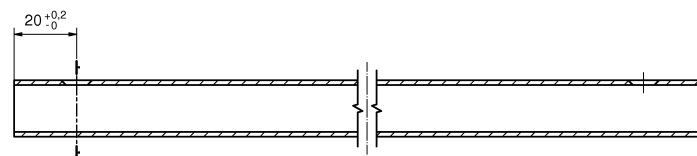

SMARTCUBE

MOŻLIWOŚCI ROZBUDOWY

W ZABUDOWIE

MEBLOWEJ

NAWIERTY DO PROFILI PRZYGOTOWANIE

Profil do ramki

Profil do półki

MAKSYMALNE WYMIARY POJEDYNCZEGO MODUŁU

MONTAŻ DO ŚCIANY

widok z tyłu

WYMIARY PÓŁKI

L - szerokość półki; B - szerokość modułu SMARTCUBE
C - głębokość półki; D - głębokość modułu SMARTCUBE