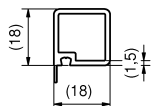

SMARTCUBE

MOŻLIWOŚCI ROZBUDOWY

W ZABUDOWIE

MEBLOWEJ

NAWIERTY DO PROFILI PRZYGOTOWANIE

Profil do ramki

Profil do półki

MAKSYMALNE WYMIARY POJEDYNCZEGO MODUŁU

MONTAŻ DO ŚCIANY

widok z tyłu

WYMIARY PÓŁKI

L - szerokość półki; B - szerokość modułu SMARTCUBE
C - głębokość półki; D - głębokość modułu SMARTCUBE