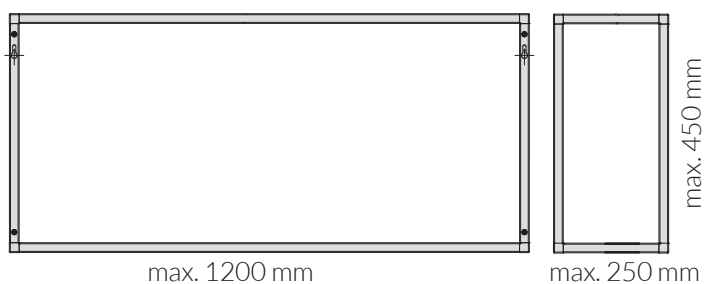

SMARTCUBE

MOŻLIWOŚCI ROZBUDOWY

W ZABUDOWIE

MEBLOWEJ

NAWIERTY DO PROFILI PRZYGOTOWANIE

Profil do ramki

Profil do półki

MAKSYMALNE WYMIARY POJEDYNCZEGO MODUŁU

MONTAŻ DO ŚCIANY

widok z tyłu

WYMIARY PÓŁKI

L - szerokość półki; B - szerokość modułu SMARTCUBE
C - głębokość półki; D - głębokość modułu SMARTCUBE