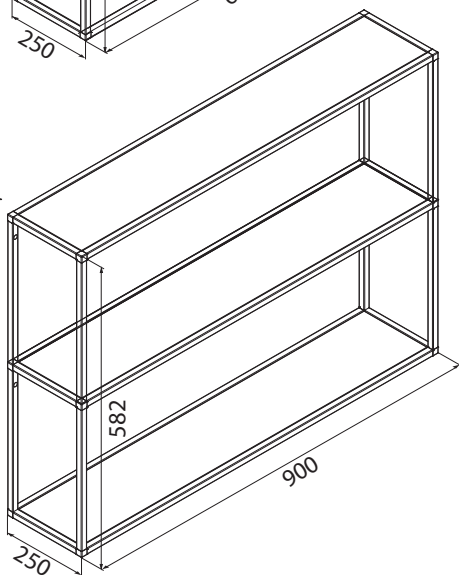

SMARTCUBE MODUŁY PODWÓJNE PIONOWE

Do pełnego kompletu należy zamówić SMARTCUBE oraz odpowiednią liczbę półek

Nr art.	Nazwa	Cena netto	Cena brutto
28.952.04.KPL	SMARTCUBE podwójny pionowy/ 600/ inox	650,41	800,00
28.952.05.KPL	SMARTCUBE podwójny pionowy/ 600/ czarny	650,41	800,00
28.975.04	Półka/ 600/ szary jasny/ 563x213x16 mm	30,08	37,00
28.975.05	Półka/ 600/ czarny/ 563x213x16 mm	26,02	32,00

Nr art.	Nazwa	Cena netto	Cena brutto
28.956.04.KPL	SMARTCUBE podwójny pionowy/ 900/ inox	703,25	865,00
28.956.05.KPL	SMARTCUBE podwójny pionowy/ 900/ czarny	703,25	865,00
28.976.04	Półka/ 900/ szary jasny/ 863x213x16 mm	30,90	38,00
28.976.05	Półka/ 900/ czarny/ 863x213x16 mm	26,83	33,00