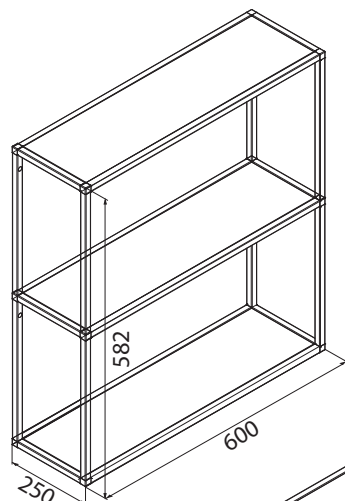

SMARTCUBE MODUŁY PODWÓJNE PIONOWE

Do pełnego kompletu należy zamówić SMARTCUBE oraz odpowiednią liczbę półek

Nr art.	Nazwa	Cena netto	Cena brutto
28.952.04.KPL	SMARTCUBE podwójny pionowy/ 600/ inox	650,41	800,00
28.952.05.KPL	SMARTCUBE podwójny pionowy/ 600/ czarny	650,41	800,00
28.975.04	Półka/ 600/ szary jasny/ 563x213x16 mm	30,08	37,00
28.975.05	Półka/ 600/ czarny/ 563x213x16 mm	26,02	32,00

Nr art.	Nazwa	Cena netto	Cena brutto
28.956.04.KPL	SMARTCUBE podwójny pionowy/ 900/ inox	703,25	865,00
28.956.05.KPL	SMARTCUBE podwójny pionowy/ 900/ czarny	703,25	865,00
28.976.04	Półka/ 900/ szary jasny/ 863x213x16 mm	30,90	38,00
28.976.05	Półka/ 900/ czarny/ 863x213x16 mm	26,83	33,00