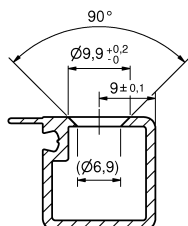

SMARTCUBE

MOŻLIWOŚCI ROZBUDOWY

W ZABUDOWIE

MEBLOWEJ

NAWIERTY DO PROFILI PRZYGOTOWANIE

Profil do ramki

Profil do półki

MAKSYMALNE WYMIARY POJEDYNCZEGO MODUŁU

MONTAŻ DO ŚCIANY

widok z tyłu

WYMIARY PÓŁKI

L - szerokość półki; B - szerokość modułu SMARTCUBE
C - głębokość półki; D - głębokość modułu SMARTCUBE