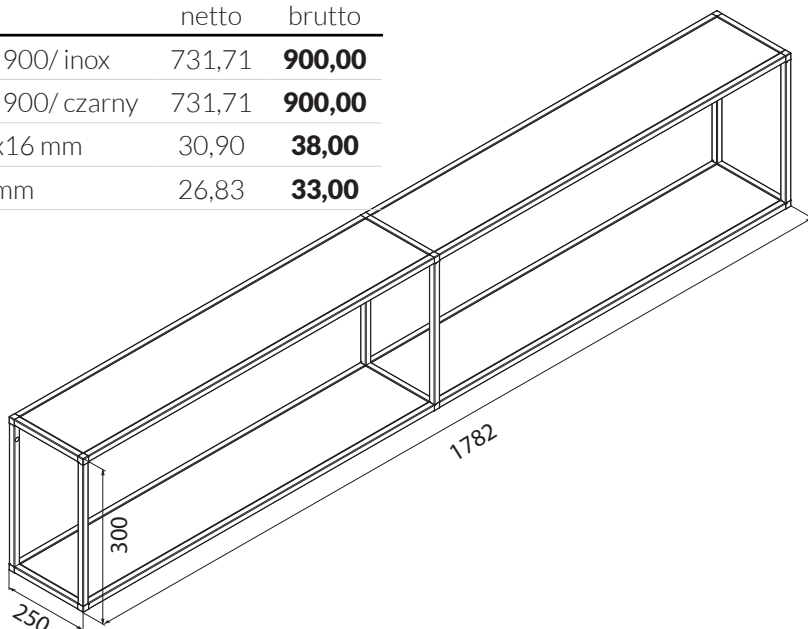

Nr art.	Nazwa	Cena netto	Cena brutto
28.954.04.KPL	SMARTCUBE/ 900/ inox	460,98	567,00
28.954.05.KPL	SMARTCUBE/ 900/ czarny	460,98	567,00
28.976.04	Półka/ 900/ szary jasny/ 863x213x16 mm	30,90	38,00
28.976.05	Półka/ 900/ czarny/ 863x213x16 mm	26,83	33,00

SMARTCUBE MODUŁY PODWÓJNE POZIOME

Do pełnego kompletu należy zamówić SMARTCUBE oraz odpowiednią liczbę półek

Nr art.	Nazwa	Cena netto	Cena brutto
28.951.04.KPL	SMARTCUBE podwójny poziomy/ 600/ inox	679,68	836,00
28.951.05.KPL	SMARTCUBE podwójny poziomy/ 600/ czarny	679,68	836,00
28.975.04	Półka/ 600/ szary jasny/ 563x213x16 mm	30,08	37,00
28.975.05	Półka/ 600/ czarny/ 563x213x16 mm	26,02	32,00

Nr art.	Nazwa	Cena netto	Cena brutto
28.955.04.KPL	SMARTCUBE podwójny poziomy/ 900/ inox	731,71	900,00
28.955.05.KPL	SMARTCUBE podwójny poziomy/ 900/ czarny	731,71	900,00
28.976.04	Półka/ 900/ szary jasny/ 863x213x16 mm	30,90	38,00
28.976.05	Półka/ 900/ czarny/ 863x213x16 mm	26,83	33,00