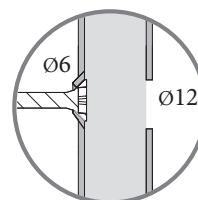

SMARTCUBE

MOŻLIWOŚCI ROZBUDOWY

W ZABUDOWIE

MEBLOWEJ

NAWIERTY DO PROFILI PRZYGOTOWANIE

Profil do ramki

Profil do półki

MAKSYMALNE WYMIARY POJEDYNCZEGO MODUŁU

MONTAŻ DO ŚCIANY

widok z tyłu

WYMIARY PÓŁKI

L - szerokość półki; B - szerokość modułu SMARTCUBE
C - głębokość półki; D - głębokość modułu SMARTCUBE