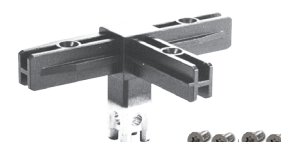

SMARTCUBE ELEMENTY

Nr art.	Nazwa	Kolor
28.9601.04	Profil do półki 2500 mm/ 1 szt.	inox
28.9601.05	Profil do półki 2500 mm/ 1 szt.	czarny
28.9602.04	Profil do półki 5000 mm/ 1 szt.*	inox
28.9602.05	Profil do półki 5000 mm/ 1 szt.*	czarny

Nr art.	Nazwa	Kolor
28.9611.04	Profil do ramki 2500 mm/ 1 szt.	inox
28.9611.05	Profil do ramki 2500 mm/ 1 szt.	czarny
28.9612.04	Profil do ramki 5000 mm/ 1 szt.*	inox
28.9612.05	Profil do ramki 5000 mm/ 1 szt.*	czarny

* Optymalną długością logistyczną jest 2500 mm. Na specjalne życzenie profil docinamy maksymalnie na długość 2900 mm, ale jednostka handlowa nie ulega zmianie i wysyłamy wówczas pozostałą część sztangi.

Nr art.	Nazwa	Kolor
28.9651.04	Łącznik 3-ramienny + 3 śrubki	inox
28.9651.05	Łącznik 3-ramienny + 3 śrubki	czarny

Nr art.	Nazwa	Kolor
28.9681.04	Łącznik 5-ramienny + 5 śrubek	inox
28.9681.05	Łącznik 5-ramienny + 5 śrubek	czarny

Nr art.	Nazwa	Kolor
28.9661.04	Łącznik 4-ramienny pionowy + 4 śrubki	inox
28.9661.05	Łącznik 4-ramienny pionowy + 4 śrubki	czarny

Nr art.	Nazwa	Kolor
28.9671.04	Łącznik 4-ramienny poziomy + 4 śrubki	inox
28.9671.05	Łącznik 4-ramienny poziomy + 4 śrubki	czarny

Nr art.	Nazwa	Kolor
28.963.04	Zaślepka Smartcube / 1 szt.	czarny
28.963.05	Zaślepka Smartcube / 1 szt.	inox
28.962.07	Uszczelka do profili/ 1 mb.	mleczna
28.970.04	Śrubka Smartcube/ 1 szt.	inox
28.970.05	Śrubka Smartcube/ 1 szt.	czarny