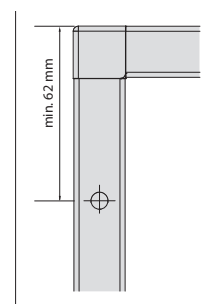

SMARTCUBE

MOŻLIWOŚCI ROZBUDOWY

W ZABUDOWIE

MEBLOWEJ

NAWIERTY DO PROFILI PRZYGOTOWANIE

Profil do ramki

Profil do półki

MAKSYMALNE WYMIARY POJEDYNCZEGO MODUŁU

MONTAŻ DO ŚCIANY

widok z tyłu

WYMIARY PÓŁKI

L - szerokość półki; B - szerokość modułu SMARTCUBE
C - głębokość półki; D - głębokość modułu SMARTCUBE