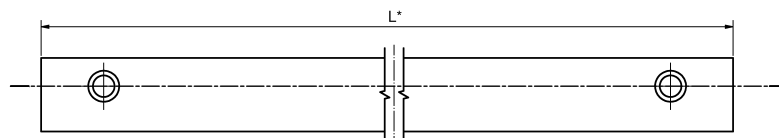

SMARTCUBE

MOŻLIWOŚCI ROZBUDOWY

W ZABUDOWIE

MEBLOWEJ

NAWIERTY DO PROFILI PRZYGOTOWANIE

Profil do ramki

Profil do półki

MAKSYMALNE WYMIARY POJEDYNCZEGO MODUŁU

MONTAŻ DO ŚCIANY

widok z tyłu

WYMIARY PÓŁKI

L - szerokość półki; B - szerokość modułu SMARTCUBE
C - głębokość półki; D - głębokość modułu SMARTCUBE