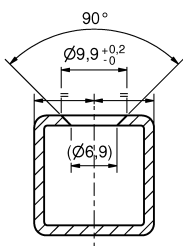

SMARTCUBE

MOŻLIWOŚCI ROZBUDOWY

W ZABUDOWIE

MEBLOWEJ

NAWIERTY DO PROFILI PRZYGOTOWANIE

Profil do ramki

Profil do półki

MAKSYMALNE WYMIARY POJEDYNCZEGO MODUŁU

MONTAŻ DO ŚCIANY

widok z tyłu

WYMIARY PÓŁKI

L - szerokość półki; B - szerokość modułu SMARTCUBE
C - głębokość półki; D - głębokość modułu SMARTCUBE