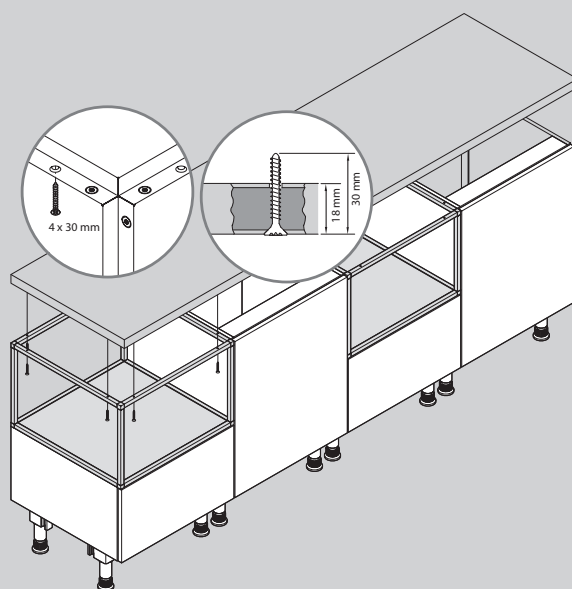

SMARTCUBE

MOŻLIWOŚCI ROZBUDOWY

W ZABUDOWIE

MEBLOWEJ

NAWIERTY DO PROFILI PRZYGOTOWANIE

Profil do ramki

Profil do półki

MAKSYMALNE WYMIARY POJEDYNCZEGO MODUŁU

MONTAŻ DO ŚCIANY

widok z tyłu

WYMIARY PÓŁKI

L - szerokość półki; B - szerokość modułu SMARTCUBE
C - głębokość półki; D - głębokość modułu SMARTCUBE