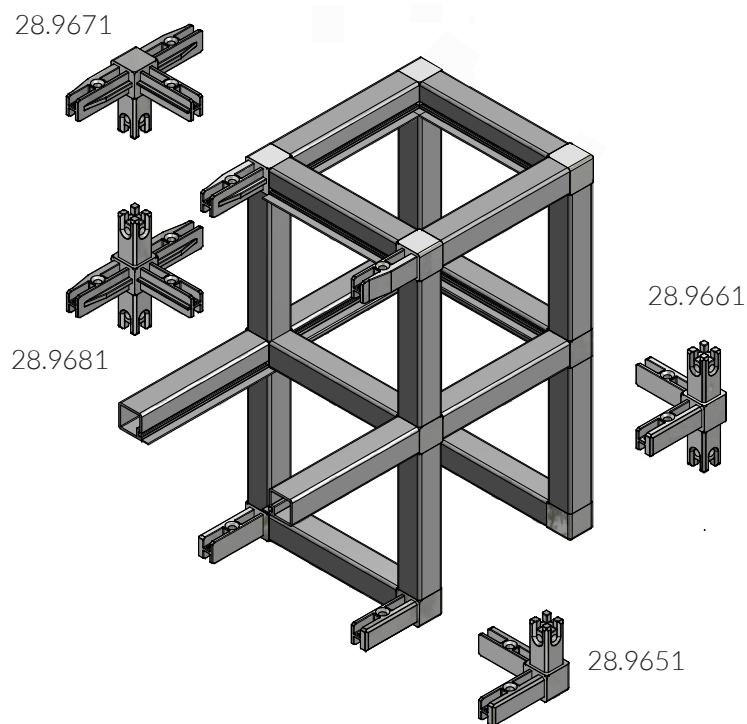

SMARTCUBE

MOŻLIWOŚCI ROZBUDOWY