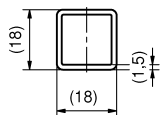

SMARTCUBE

MOŻLIWOŚCI ROZBUDOWY

W ZABUDOWIE

MEBLOWEJ

NAWIERTY DO PROFILI PRZYGOTOWANIE

Profil do ramki

Profil do półki

MAKSYMALNE WYMIARY POJEDYNCZEGO MODUŁU

MONTAŻ DO ŚCIANY

widok z tyłu

WYMIARY PÓŁKI

L - szerokość półki; B - szerokość modułu SMARTCUBE
C - głębokość półki; D - głębokość modułu SMARTCUBE