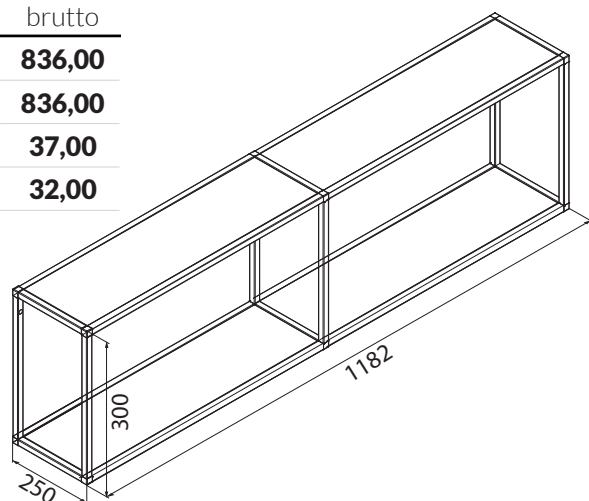

SMARTCUBE MODUŁY POJEDYNCZE

Do pełnego kompletu należy zamówić SMARTCUBE oraz odpowiednią liczbę półek

Nr art.	Nazwa	Cena netto	Cena brutto
28.950.04.KPL	SMARTCUBE/ 600/ inox	421,14	518,00
28.950.05.KPL	SMARTCUBE/ 600/ czarny	421,14	518,00
28.975.04	Półka/ 600/ szary jasny/ 563x213x16 mm	30,08	37,00
28.975.05	Półka/ 600/ czarny/ 563x213x16 mm	26,02	32,00

Nr art.	Nazwa	Cena netto	Cena brutto
28.954.04.KPL	SMARTCUBE/ 900/ inox	460,98	567,00
28.954.05.KPL	SMARTCUBE/ 900/ czarny	460,98	567,00
28.976.04	Półka/ 900/ szary jasny/ 863x213x16 mm	30,90	38,00
28.976.05	Półka/ 900/ czarny/ 863x213x16 mm	26,83	33,00

SMARTCUBE MODUŁY PODWÓJNE POZIOME

Do pełnego kompletu należy zamówić SMARTCUBE oraz odpowiednią liczbę półek

Nr art.	Nazwa	Cena netto	Cena brutto
28.951.04.KPL	SMARTCUBE podwójny poziomy/ 600/ inox	679,68	836,00
28.951.05.KPL	SMARTCUBE podwójny poziomy/ 600/ czarny	679,68	836,00
28.975.04	Półka/ 600/ szary jasny/ 563x213x16 mm	30,08	37,00
28.975.05	Półka/ 600/ czarny/ 563x213x16 mm	26,02	32,00

Nr art.	Nazwa	Cena netto	Cena brutto
28.955.04.KPL	SMARTCUBE podwójny poziomy/ 900/ inox	731,71	900,00
28.955.05.KPL	SMARTCUBE podwójny poziomy/ 900/ czarny	731,71	900,00
28.976.04	Półka/ 900/ szary jasny/ 863x213x16 mm	30,90	38,00
28.976.05	Półka/ 900/ czarny/ 863x213x16 mm	26,83	33,00